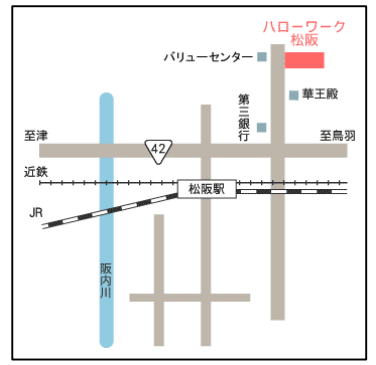

# ハローレーニング 学校説明会

新しい職種・スキルアップを目指す方を応援します！

ハロレくち

事前  
予約必須

面談時間  
は平均15分

個人面談  
形式

※参加の方は早めに事前予約をお願いします。

日時

9/25(水)・10/9(水)・10/15(火)  
10/30(水)・11/7(木)  
いずれも10:00~12:00

場所

ハローワーク松阪 1階 ロビー

【説明会会場】JR・近鉄松阪駅 徒歩20分

説明  
会  
内  
容

【参加校】 **キャリア・アカデミー松阪駅前校** (所在地: 松阪市)

【訓練科名】  
**介護福祉科** (3か月間)

【訓練期間】 11/8(金)~2/7(金)