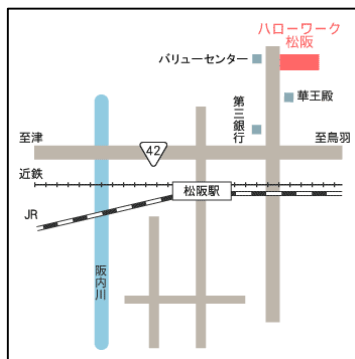

ハローレーニング 学校説明会

新しい職種・スキルアップを目指す方を応援します！

ハロレく

事前
予約必須

面談時間
は平均15分

個人面談
形式

※参加の方は早めに事前予約をお願いします。

日時

8/23 (金)・8/29 (木)
9 / 3 (火)
10:00~12:00

場所

ハローワーク松阪 1階 ロビー

【説明会会場】JR・近鉄松阪駅
徒歩20分

説明
会
内
容

【参加校】 キャリア・アカデミー松阪駅前校 (所在地: 松阪市)

【訓練科名】 **短期で学べる! 介護福祉科**

【訓練期間】 9/27(金)~11/27(水) (2か月間)