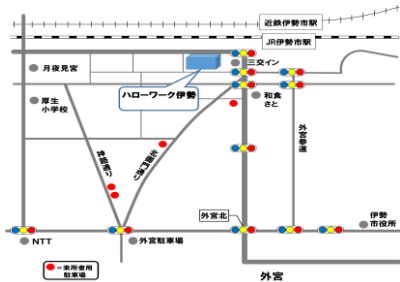

日時
7/16(火)・7/23(火)・8/6(火)
8/20(火)・8/27(火)
いずれも9:30~11:30

【説明会会場】
JR伊勢市駅 徒歩3分

場所
ハローワーク伊勢 入口付近

説明会内容

【参加校】ピクセルデザインカレッジ 伊勢校

(所在地: 伊勢市)

【訓練科名】Webクリエイティブビジネス科

【訓練期間】9/27(金)~12/26(木) (3か月間)