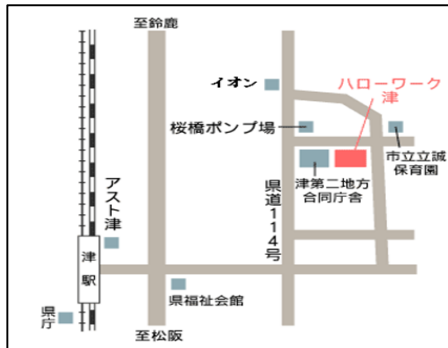

日時 **8/21(水)・8/30(金)**  
**14:00~17:00**

場所 **ハローワーク津 1階ロビー**

【説明会会場】JR・近鉄津駅 徒歩15分

【参加校】 **キャリア・アカデミー松阪駅前校** (所在地: 松阪市)

【訓練科名】 **短期で学べる! 介護福祉科**

【訓練期間】 **9/27(金)~11/27(水) (2か月間)**

【応募締切】 **9/5(木)**

職業訓練受講者募集!