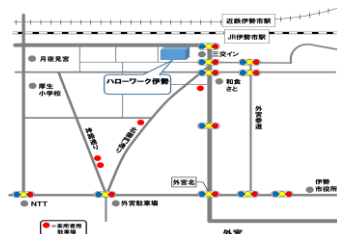

日時

6/4(火)・6/11(火)・6/18(火)
いずれも9:30~11:30

場所

ハローワーク伊勢 入口付近

【説明会会場】
JR伊勢市駅 徒歩3分

説明会内容

【参加校】ピクセルデザインカレッジ 伊勢校

(所在地: 伊勢市)