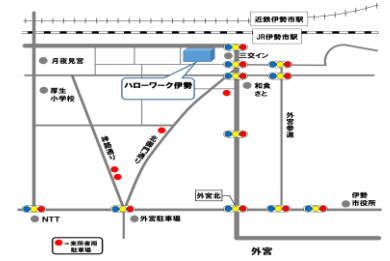

場所 **ハローワーク伊勢 会議室**

【説明会会場】
JR伊勢市駅
徒歩3分

説明
会
内
容

【実施施設】 公益財団法人 介護労働安定センター 三重支部
(所在地:津市)

【講習名】 **介護労働講習 (実務者研修を含む)**

【講習期間】 **6/18(火)~11/25(月)**

【応募締切】 **6/3(月)**

受講料無料