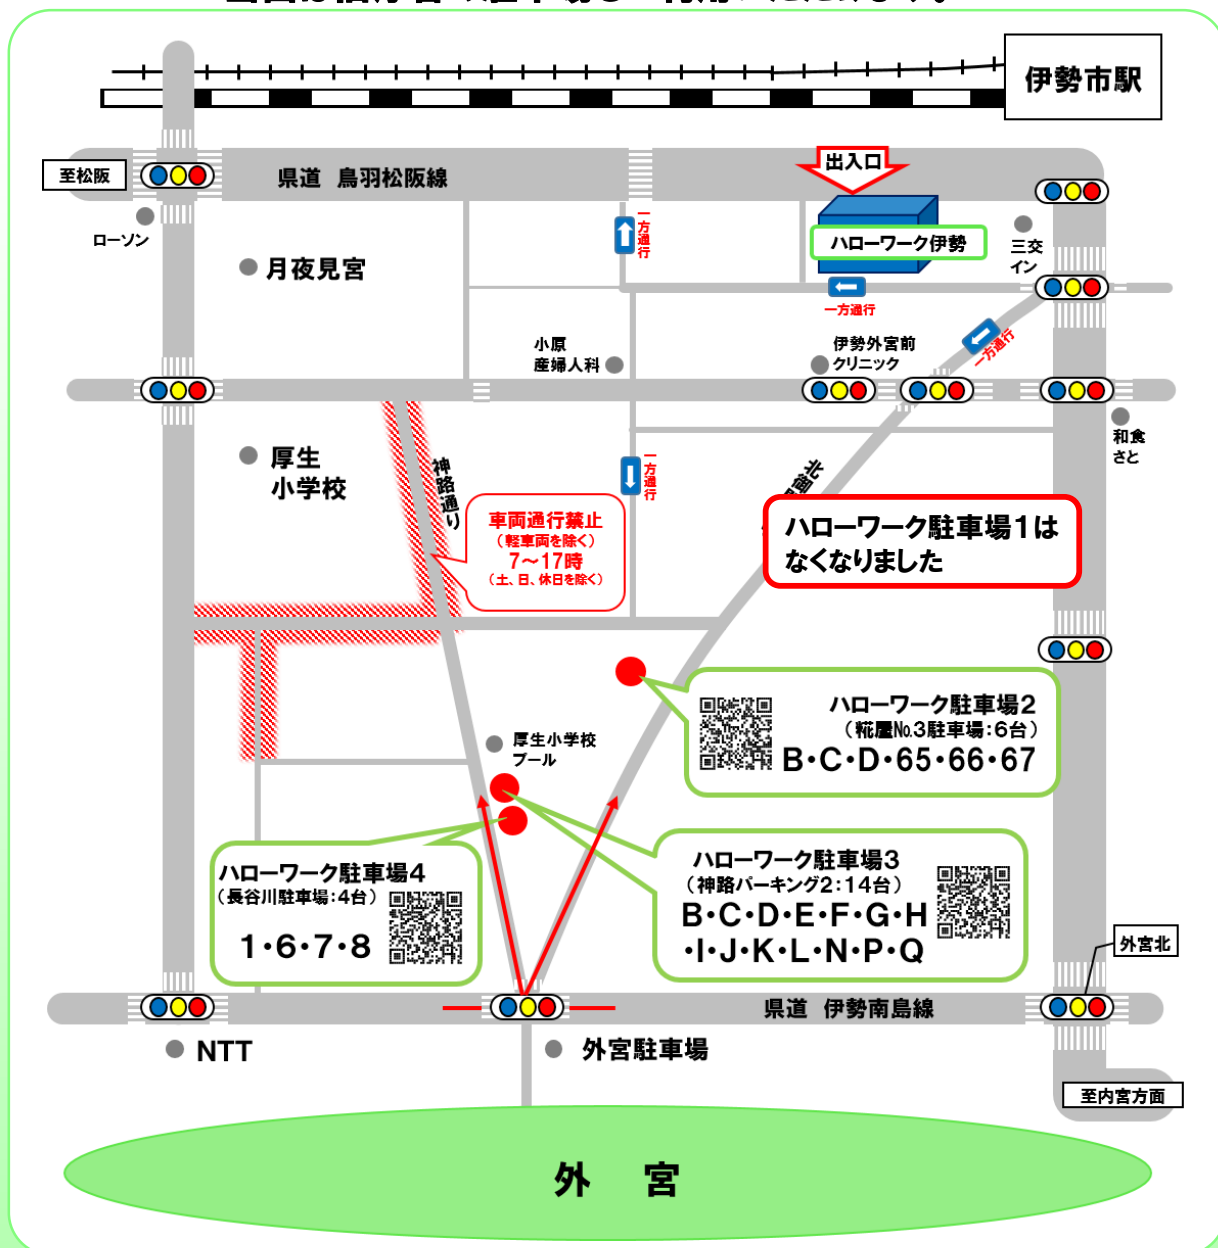

ハローワーク伊勢 駐車場のご案内

案内図に表示してある駐車スペースをご利用ください。
各駐車場からハローワーク伊勢までは徒歩で約6～8分程度です。
当面は旧庁舎の駐車場もご利用いただけます。

せまい道が多く、近隣には小学校があります。実際の道路標識にしたがって安全に走行してください。

来所者用駐車場は月極駐車場の一部です。他の契約者の迷惑にならないようハローワーク伊勢の駐車スペースをご確認の上、ご利用ください。