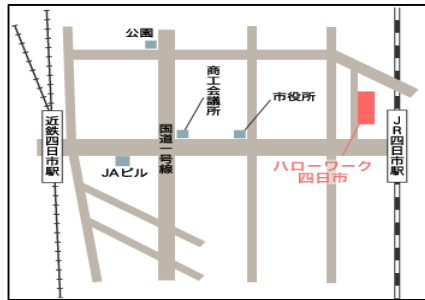

日時

11/1(火)
9:00~12:00

場所

ハローワーク四日市 3階会議室

【説明会会場】JR四日市駅 徒歩1分
近鉄四日市駅 徒歩15分

説明
会
内
容

【参加校】株式会社メディサポジャパン (所在地: 四日市市)

【訓練科名】基礎から学べる
ビジネスパソコン実践科(短時間)