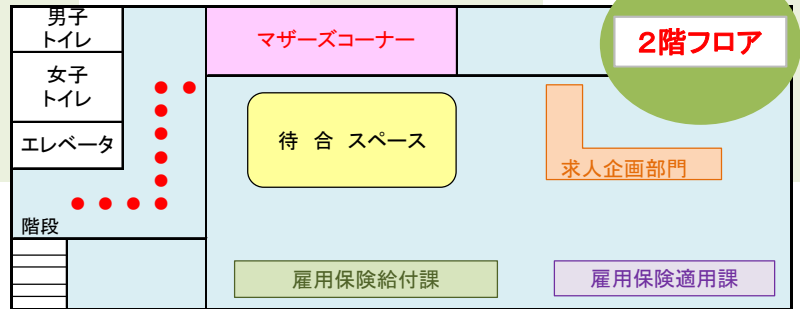

仕事も育児も大切にしたいあなたの仕事探しを支援します

マザーズコーナー

ハローワーク四日市

求人検索機2台設置
番号カードは不要

マザーズコーナーでは...

担当者制でじっくり相談

あなたに合った就職に向けたプランを一緒に考えていきます。応募書類の書き方の助言もおこなっています。

子育て女性の再就職支援

キッズコーナーを設置

目の届く範囲内でお子様を遊ばせながら、職業相談ができます。
また、授乳やオムツ替え用のベビーベットを設置しています。

キッズコーナー

保育所等の情報提供

地方公共団体と連携し、地域の保育所・託児所情報など、お仕事と子育ての両立を目指した総合的な情報を提供します。

ベビーベット・授乳コーナー

月～金 9:00～16:30
昼休憩12:00～13:00
休日 土日祝、年末年始

お問い合わせ先

〒510-0093 三重県四日市市本町3-95

四日市公共職業安定所 電話 059-353-5566 (部門)ト 43# FAX 059-353-7744

ハローワーク四日市

ようこそ マザーズコーナーへ

子育て中の方であればどなたでも利用できます。
(お子様の年齢は概ね18歳以下)
出産等で現在は就労していないが、将来的に
就労を検討されている方も利用できます。

子育て女性の再就職支援

●施設のご案内

- その① きっずコーナーを設置しています。目の届く範囲内で
お子様を遊ばせながら職業相談できます。
- その② 授乳やおむつ替え用のベビーベッドを設置しています。
- その③ お子様用の椅子やベビーチェア・ベビーカーも利用
いただけます。