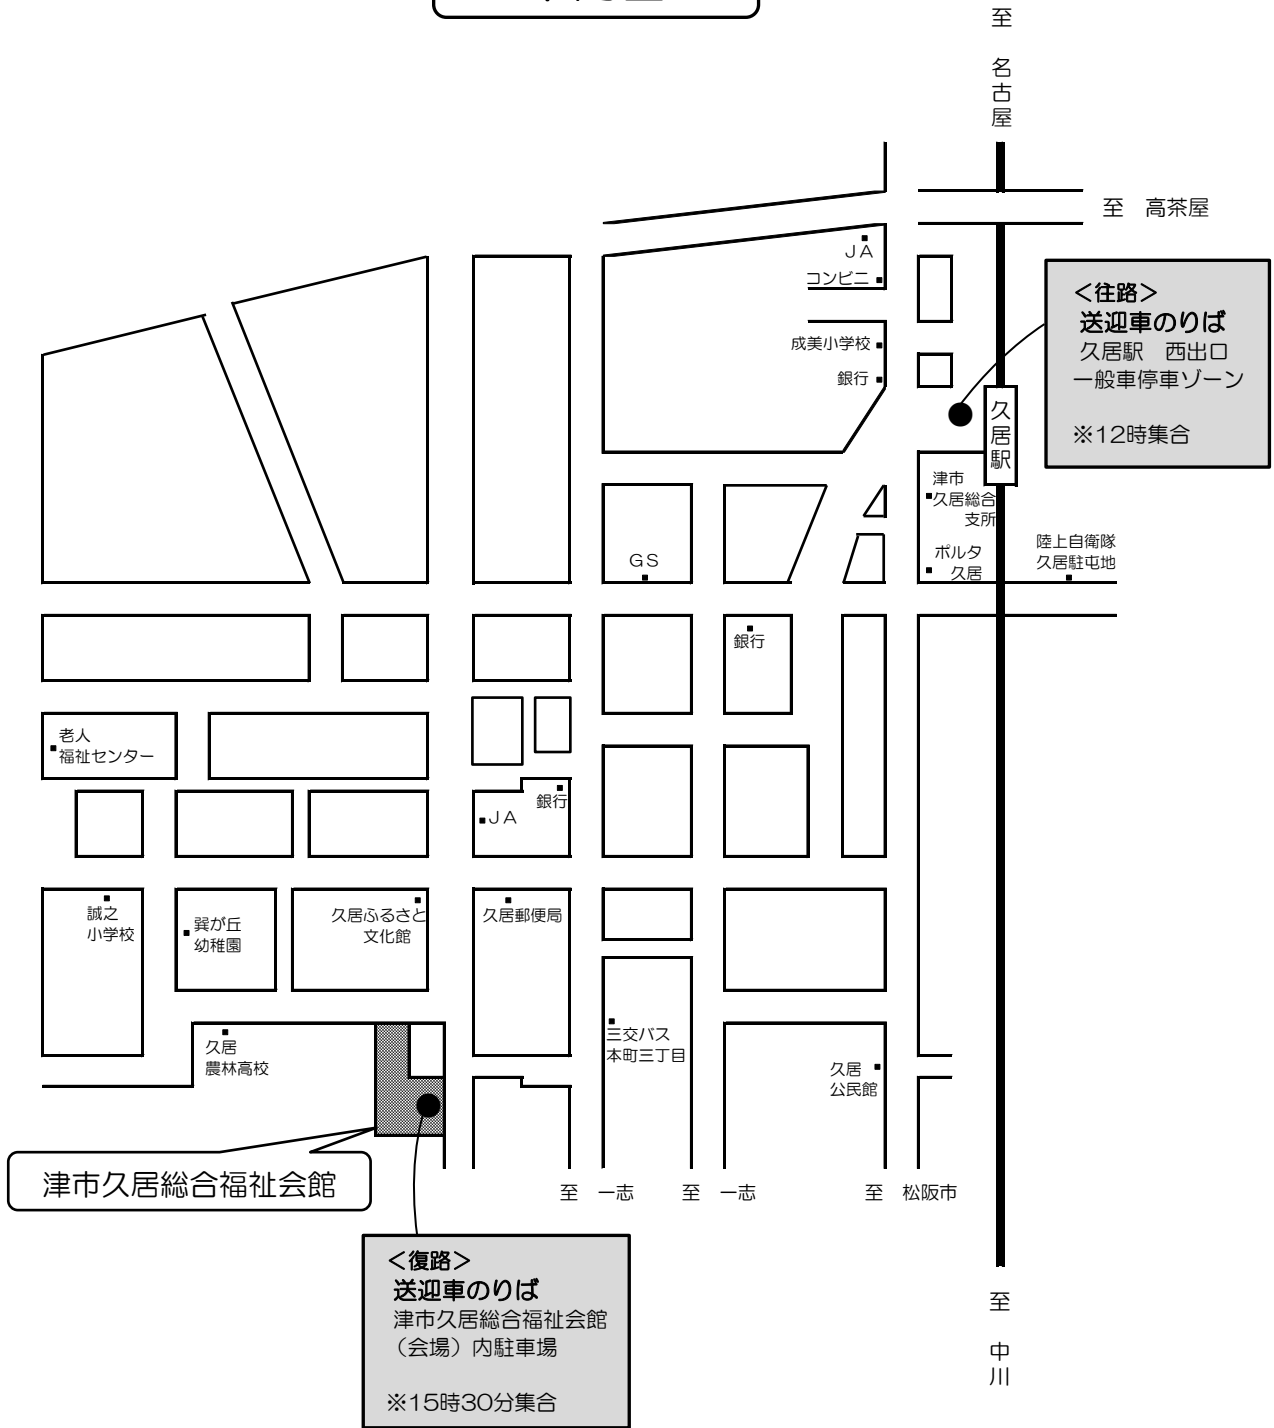

案内図

所在地 三重県津市久居東鷹跡町20-2
 TEL 059-256-7110
 FAX 059-256-7129

交通 伊勢自動車道久居インターから車で約5分
 三交バス停「本町三丁目」より徒歩約5分
 津市久居総合支所・近鉄久居駅より徒歩約20分

※送迎車の利用について（無料）

車の乗車定員数の都合上、お待ちいただくことがあります。ご了承ください。

<往路>久居駅～会場 場所 久居駅 西出口 一般車停車ゾーン 集合時間 12:00

<復路>会場～久居駅 場所 会場内駐車場 集合時間 15:30

「ハローワーク」の腕章をつけたスタッフが、集合場所にてお待ちしております。