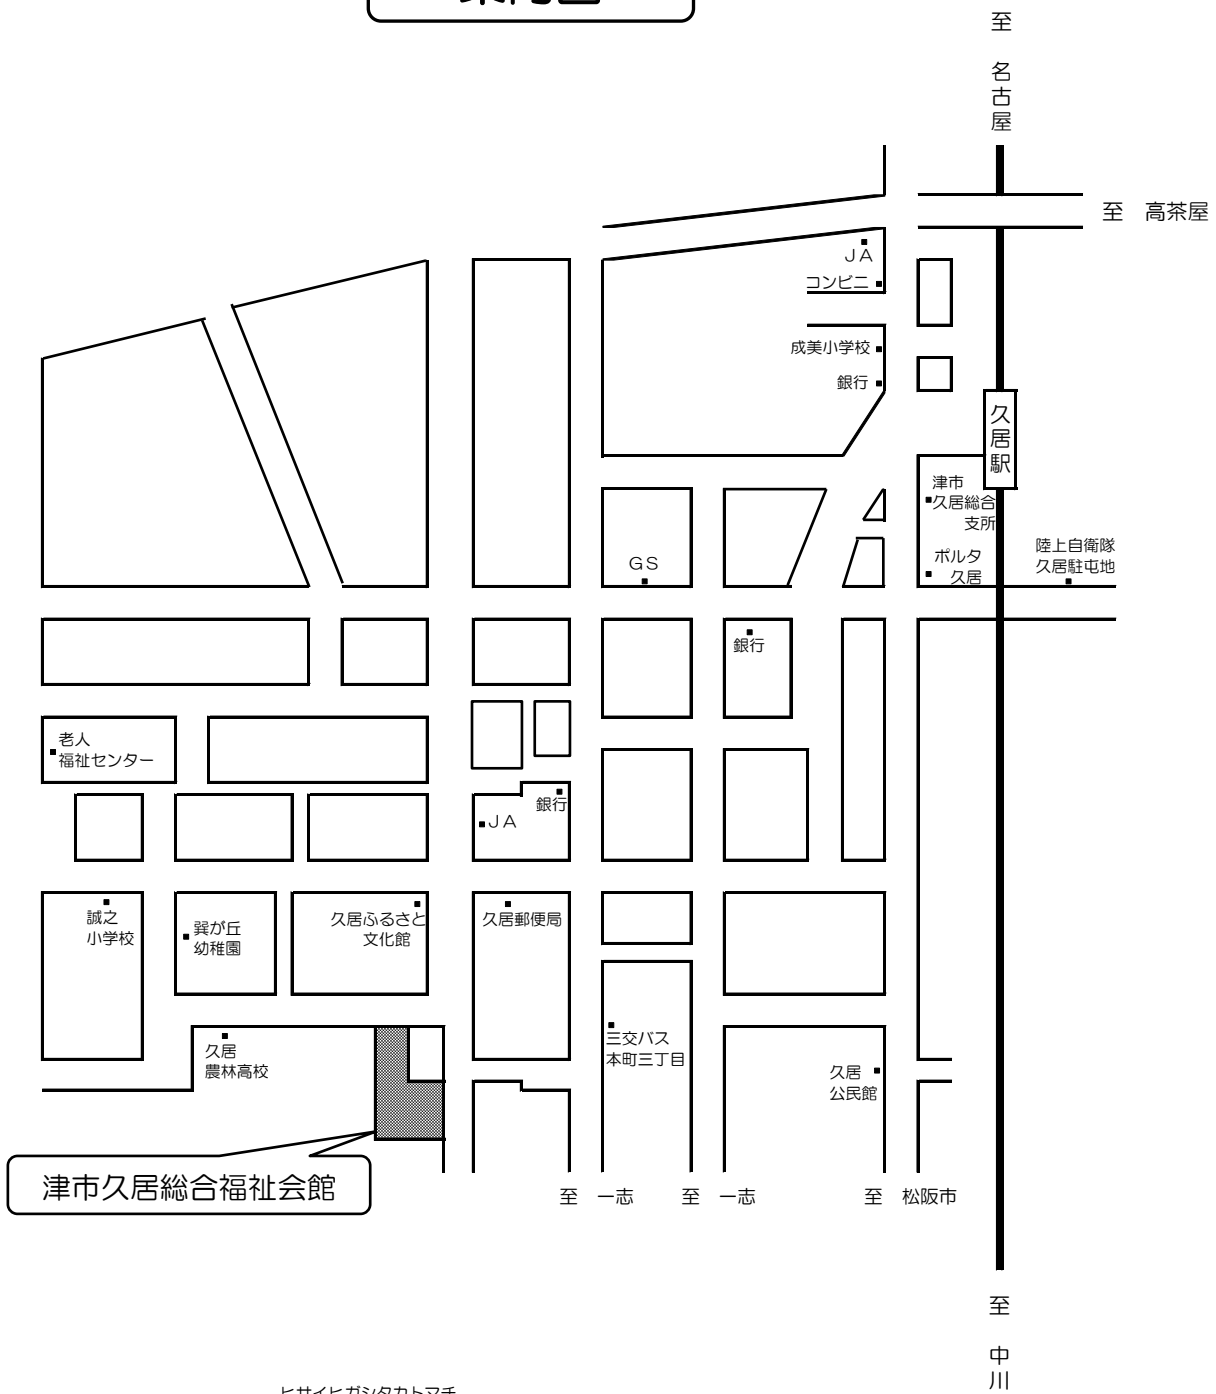

案内図

所在地 ヒサイヒガシタカトマチ 三重県津市久居東鷹跡町20-2
 TEL 059-256-7110
 FAX 059-256-7129

交通 伊勢自動車道久居インターから車で約5分
 三交バス停「本町三丁目」より徒歩約5分
 津市久居総合支所・近鉄久居駅より徒歩約20分