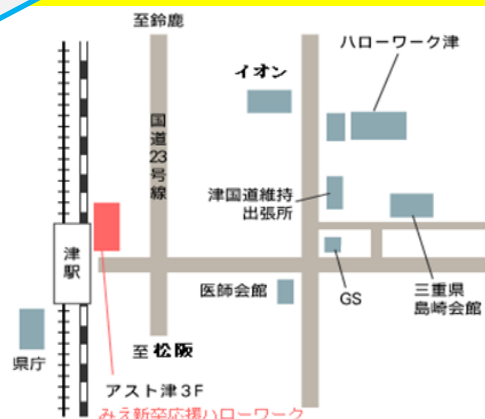

お問合せ先

みえ新卒応援ハローワーク
☎059-229-9591
津市羽所町700番アスト津3F