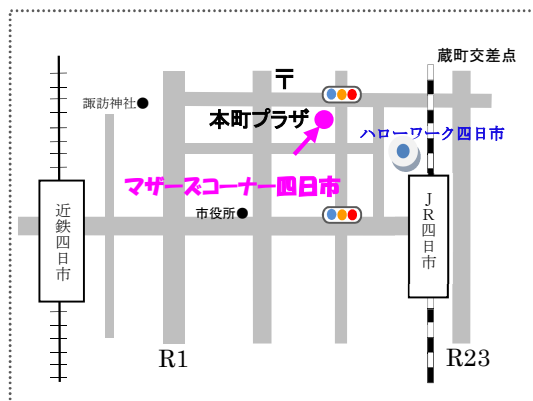

ようこそ

マザーズコーナー四日市へ

●施設のご案内

- その① 求人情報の検索や職業の相談をするスペースにきっぷコーナーを設置しています。(目の届く範囲内でお子様を遊ばせながら、職業相談が受けられます。)
- その② きっぷコーナーに保育士を配置しています。(毎週火曜日 10時～16時)
- その③ 授乳やおむつ替え用のベビーベッドを設置しています。
- その④ お子様用の椅子やベビーチェア・ベビーカーもご利用いただけます。

●一人一人に合わせた支援メニューであなたをサポート

- その① きめ細やかな職業相談を受けていただけるような体制をとっています。
- その② 子育て中の方で仕事にプランがある場合や初めての就職活動を行う方でも、あなたに合った就職に向けたプランと一緒に考えていきます。また、履歴書・職務経歴書などの応募書類の書き方の助言もおこなっています。
- その③ ご希望やニーズに合った求人情報の提供等をおこなっています。

●就職活動に役立つホットな情報を提供

- その① 毎週月～金曜日、北勢3所(桑名、四日市、鈴鹿)で受理した求人の中からマザーズ向け求人を抽出し、**翌週火曜日**に求人情報発行しています。
- その② 地方公共団体などと連携し、地域の保育所・託児所情報など、お仕事と子育ての両立を目指した総合的な情報を提供します。
- その③ 就職活動の具体的なノウハウ等、各種セミナーの実施と、関係機関が実施する再就職セミナー等の情報を提供します。
- その④ 「パート労働相談」を原則第2・第4火曜日におこなっています。
  (時間：9：45～15：00) <実施機関：三重労働局雇用環境・均等室>
  ※都合により変更になる場合があります。

さあ あなたも **マザーズコーナー四日市**で
お仕事探し始めましょう!

三重県四日市市本町9-8

本町プラザビル5階 (JR四日市駅から徒歩5分)

電話 059-359-1710 FAX059-355-6736

※「マザーズコーナー四日市」は公共職業安定所が設置した国の機関です。