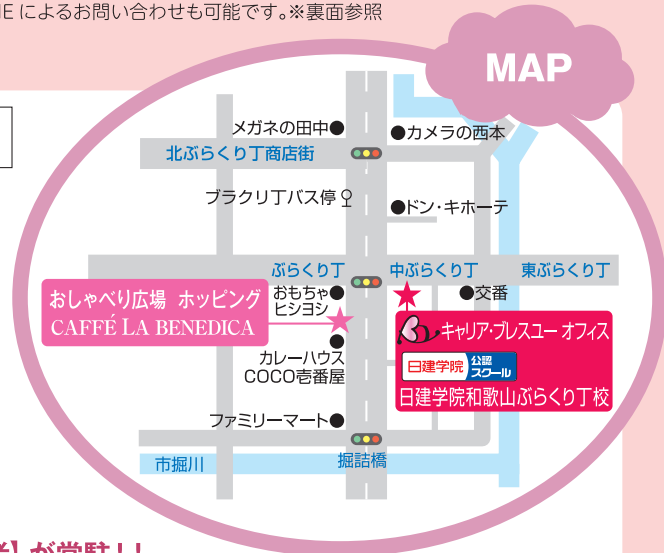

株式会社 キャリア・ブレスユー

ホームページ
アドレス

<http://c-blessyou.co.jp/> (一般求人)

<http://c-blessyou.co.jp/medicalcare/> (医療・介護・福祉求人) ※QRコードは裏面

所在地

〒640-8108 和歌山市雑賀町57番地 (中ぶらくり丁内サテライトオフィス)

連絡先

フリーダイヤル 人事の パートナーへ GO!

0120-2-8107-5

073-425-3600

info@c-blessyou.com

※LINEによるお問い合わせも可能です。※裏面参照

担当部署・担当者名 採用・登録窓口 (担当: 太田・池添・東)

サービス内容・取扱職種

有料職業紹介 取扱職種/全職種 取扱地域/全国
労働者派遣 対象地域/近畿

- ★お仕事探しから、スキルアップまで就職活動をトータルにサポート致します。
- ★求人については、弊社求人サイト (一般求人&医療・介護・福祉求人) で幅広い職種をご案内している他、登録された方には非公開求人もご案内致します。
- ★在宅のお仕事や派遣のお仕事も豊富です。

特徴的な取組

- ★【2級キャリア・コンサルティング技能士 (国家資格) 有資格者】が常駐!!
  実績豊富な熟練レベルのキャリア・コンサルタントが複数名常駐しています。応募書類対策や面接対策、面接同行までをトータルにサポート致します。
- ★プロカメラマン撮影による高品質証明写真を無料進呈
  少しでも第一印象を良くする為に、登録して頂いた方、全員にプロカメラマン撮影による高品質証明写真を無料進呈しています。※裏面参照
- ★在宅で出来る仕事も探せる「在宅就業支援」サービス
  子育てなどで、外での仕事が出来ない方も、ライティング (記事作成) やチラシ作成など、インターネットを通じて在宅で仕事が受注できるサービスも提供しています。