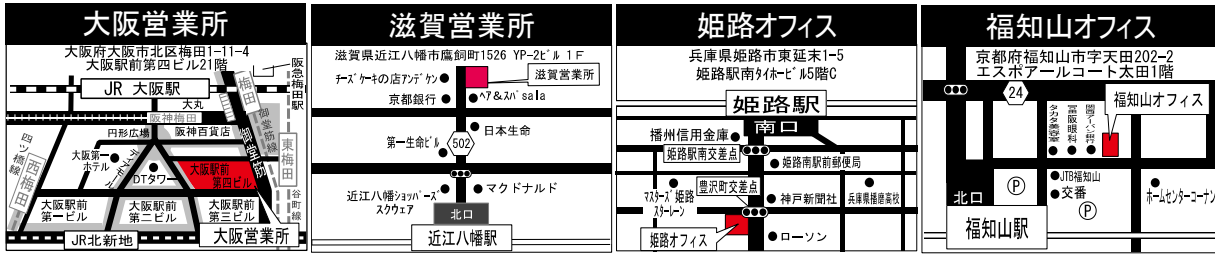

《日総工産(株)拠点一覧》

関西拠点	住 所	電話番号
大阪営業所	〒530-0001 大阪府大阪市北区梅田1-11-4大阪駅前第4ビル21階	06-6450-4758
滋賀営業所	〒523-0891 滋賀県近江八幡市鷹飼町1526YP2-1階	0748-31-0012
姫路オフィス	〒670-0965 兵庫県姫路市東延末1丁目5番地姫路駅前南タイホービル5階C号	079-287-2770
福知山オフィス	〒620-0045 京都府福知山市字天田202-2エスポアールコート太田1階	0773-25-5351

西日本エリア拠点	住 所	電話番号
信越営業所	長野県岡谷市	0266-21-7730
長野オフィス	長野県長野市	026-269-0230
松本オフィス	長野県松本市	0263-37-1199
甲府オフィス	山梨県中巨摩郡	055-268-5314
長岡オフィス	新潟県長岡市	0258-21-2021
富士営業所	静岡県富士市	0545-66-1755

西日本エリア拠点	住 所	電話番号
東海営業所	静岡県浜松市	053-456-7061
中部営業所	愛知県名古屋市	052-728-0513
岐阜オフィス	岐阜県岐阜市	058-212-3612
金沢営業所	石川県金沢市	076-262-7746
富山営業所	富山県富山市	076-421-0850
武生オフィス	福井県越前市	0778-22-2621

北日本エリア拠点	住 所	電話番号
札幌営業所	北海道札幌市中央区	011-218-0139
旭川オフィス	北海道旭川市	0166-29-0350
帯広オフィス	北海道帯広市	0155-28-4779
苫小牧オフィス	北海道苫小牧市	0144-77-3196
弘前オフィス	青森県弘前市	0172-31-6160
北上営業所	岩手県北上市	0197-65-0007
秋田営業所	秋田県大仙市	0187-63-7239
秋田オフィス	秋田県秋田市	018-834-8199

北日本エリア拠点	住 所	電話番号
仙台営業所	宮城県仙台市	022-348-1055
仙台オフィス	宮城県仙台市	022-262-1821
山形営業所	山形県山形市	023-615-6527
酒田営業所	山形県酒田市	0234-22-4368
白河営業所	福島県西白河郡	0248-21-1451
福島オフィス	福島県福島市	024-544-0475
東北テクニカルセンター	宮城県黒川郡	022-348-0677

東日本エリア拠点	住 所	電話番号
宇都宮営業所	栃木県宇都宮市	028-633-0731
北関東営業所	埼玉県熊谷市	048-529-7781
高崎オフィス	群馬県高崎市	027-327-5625
千葉営業所	千葉県千葉市	043-223-6773
茂原オフィス	千葉県茂原市	0475-20-2145
土浦オフィス	茨城県土浦市	029-825-2733

東日本エリア拠点	住 所	電話番号
八王子営業所	東京都八王子市	042-620-2561
新宿オフィス	東京都新宿区	03-5322-7071
横浜営業所	神奈川県横浜市	045-475-1549
藤沢営業所	神奈川県藤沢市	0466-29-2350
厚木営業所	神奈川県厚木市	046-220-0683

南日本エリア拠点	住 所	電話番号
岡山営業所	岡山県岡山市	086-221-0531
徳島オフィス	徳島県板野郡	088-693-3570
広島営業所	広島県広島市	082-263-6161
島根営業所	島根県出雲市	0853-20-1260
山口営業所	山口県山口市	083-972-8030

南日本エリア拠点	住 所	電話番号
九州営業所	福岡県福岡市	092-415-5301
北九州オフィス	福岡県北九州市	093-512-5601
豊前オフィス	福岡県豊前市	0979-84-6968
苅田オフィス	福岡県京都郡	093-436-6311
熊本オフィス	熊本県熊本市	096-312-3175
宮崎オフィス	宮崎県宮崎市	0985-27-7505

◆採用総合窓口◆
日総工産コンタクトセンター

受付時間9~20時
携帯・PHSからもOK!
フリーコール **0120-717-450**