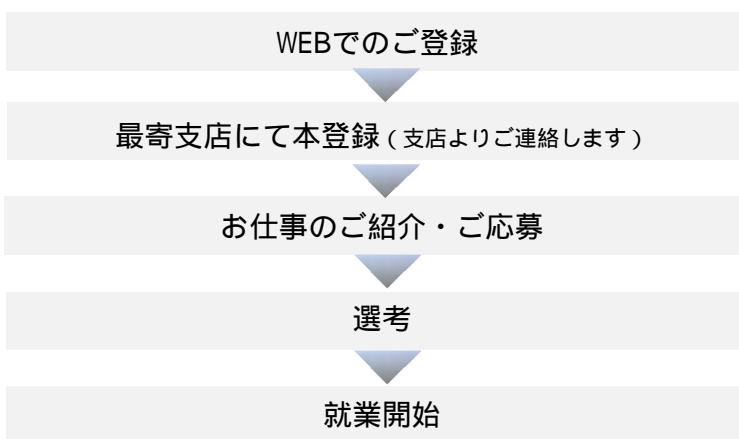

検索

・阪急烏丸駅から徒歩1分
・京都市営地下鉄四条駅から徒歩1分

《主要お取引先》

製薬・化学・食品・公的機関を中心に約1,300社

味の素株式会社、新日鉄住金化学株式会社、住友化学株式会社、三菱電機株式会社、武田薬品工業株式会社、独立行政法人 理化学研究所、国立医薬品食品衛生研究所、国立大学法人 東京大学、国立大学法人 京都大学、国立大学法人 北海道大学（敬称略・順不同）

作成日 2013年11月1日