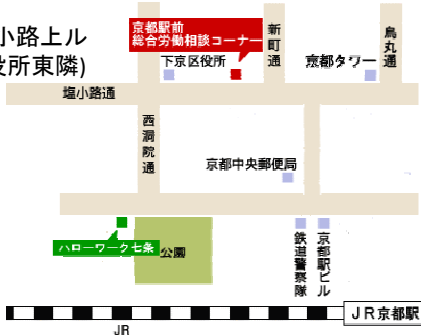

### 所在地

〒604-0846  
京都市中京区両替町通御池上ル金吹町451  
京都労働局 1階

# 京都労働局管内 総合労働相談コーナー 一覧

## 京都駅前総合労働相談コーナー

〒600-8216  
 京都市下京区西洞院通塩小路  
 東塩小路町608-9(下京区役所東隣)  
 日本生命京都三哲ビル8階

**フリーダイヤル**  
**0120-829-100**  
 (京都府内限定)  
**075-342-3553**

※京都駅前コーナーのみ  
 平日 9:30~17:00