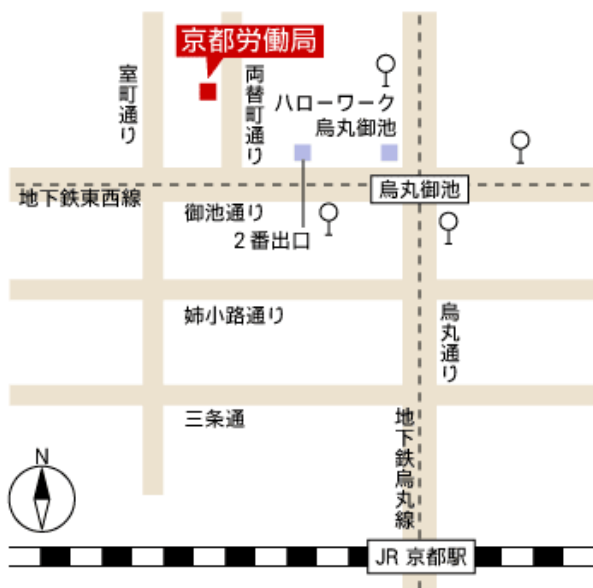

## アルバイト先でのトラブルの解決をお手伝いします

労働者及び事業主からの労働に関するあらゆる相談に無料で対応し、関係法令の説明や情報の提供を行います。

また、事案に応じて京都労働局が実施している個別労働紛争解決制度（労働局長による助言・指導、紛争調整委員会によるあっせん制度）を紹介しています。

京都労働局、京都駅前及び府内の労働基準監督署内に総合労働相談コーナーを開設しています

京都労働局総合労働相談コーナー  
TEL 075-241-3221

### 所在地

〒604-0846  
京都市中京区両替町通御池上ル金吹町451  
京都労働局 1階