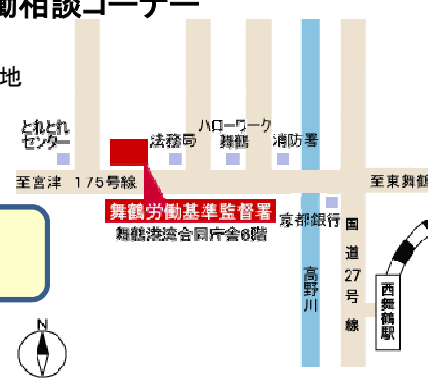

## 舞鶴総合労働相談コーナー

〒624-0946  
 舞鶴市宇下福井901番地  
 舞鶴港湾合同庁舎6階

TEL  
**0773-75-0680**