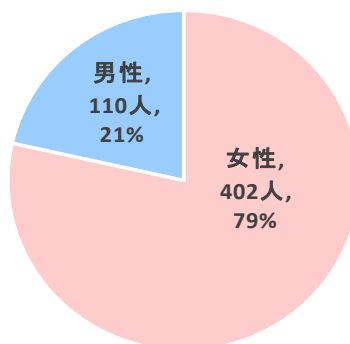

1 求職者支援訓練受講者数男女別

順位	性別	人数
1	女性	402
2	男性	110

求職者支援訓練受講者数 男女別