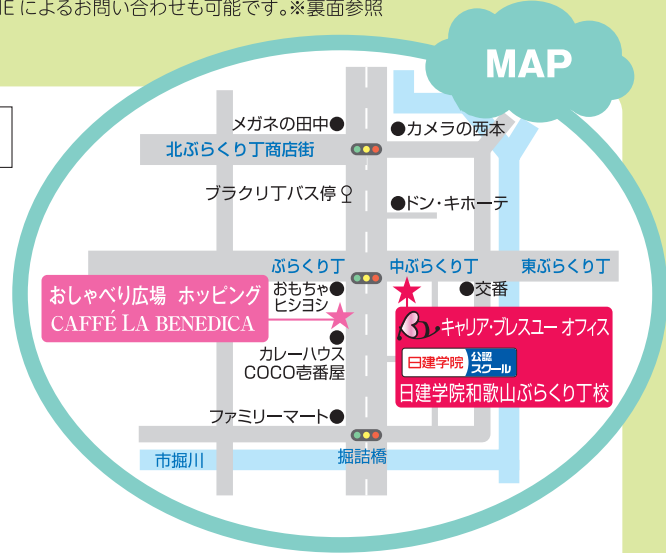

株式会社 キャリア・ブレスユー

(許可番号 般30-300044)

ホームページ
アドレス

<http://c-blessyou.co.jp/> (一般求人)

<http://c-blessyou.co.jp/medicalcare/> (医療・介護・福祉求人) ※QRコードは裏面

所在地

〒640-8108 和歌山市雑賀町57番地 (中ぶらくり丁内サテライトオフィス)

連絡先

フリーダイヤル 人事の パートナーへ GO!
0120-2-8107-5

073-425-3600

info@c-blessyou.com

※LINEによるお問い合わせも可能です。※裏面参照

担当部署・担当者名 採用・登録窓口 (担当: 太田・池添・東)

サービス内容・取扱職種

労働者派遣 対象地域/近畿
有料職業紹介 取扱職種/全職種 取扱地域/全国

- ★お仕事探しから、スキルアップまで就職活動を**トータルにサポート**致します。
- ★求人については、弊社求人サイト (一般求人) で幅広い職種のお仕事をご案内している他、登録された方には非公開求人もご案内いたします。
- ★**在宅のお仕事**や**職業紹介のお仕事**も豊富です。医療・介護・福祉求人については専用の求人サイトもございます。

特徴的な取組

- ★【2級キャリア・コンサルティング技能士 (国家資格) 有資格者】が常駐!!
  実績豊富な熟練レベルのキャリア・コンサルタントが複数名常駐しています。応募書類対策や面接対策、面接同行までをトータルにサポート致します。
- ★プロカメラマン撮影による**高品質証明写真を無料進呈**
  少しでも第一印象を良くする為に、登録して頂いた方、全員にプロカメラマン撮影による高品質証明写真を無料進呈しています。※裏面参照
- ★在宅で出来る仕事も探せる「**在宅就業支援**」サービス
  子育てなどで、外での仕事が出来ない方も、ライティング (記事作成) やチラシ作成など、インターネットを通じて在宅で仕事が受注できるサービスも提供しています。