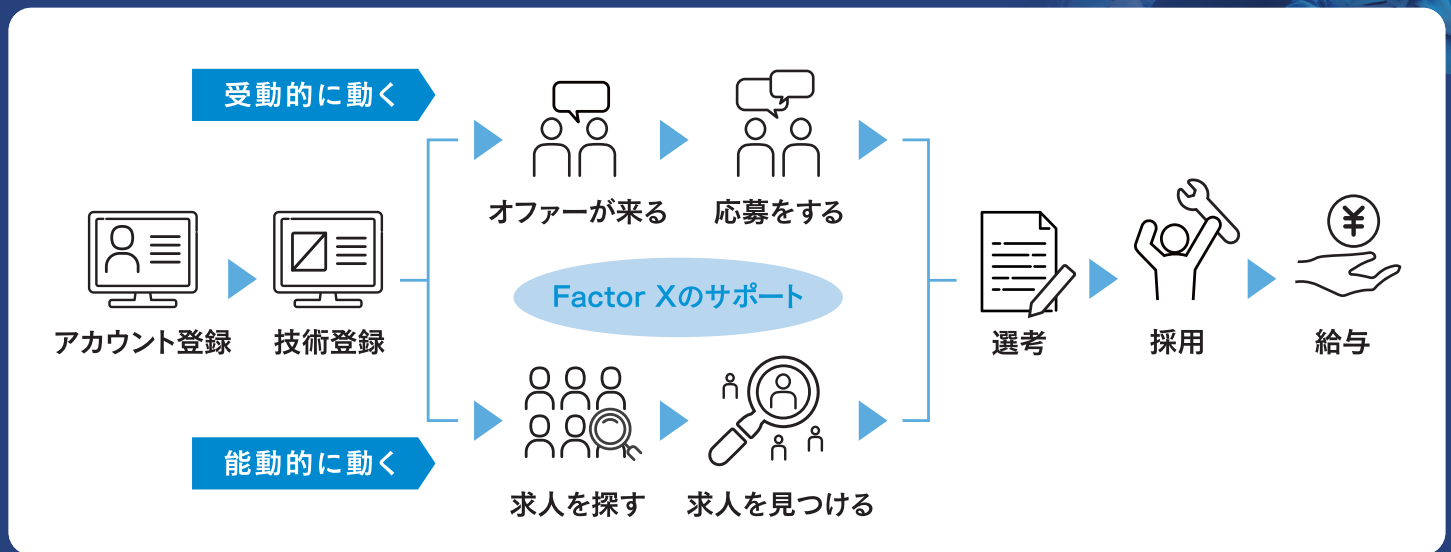

工業のあらゆる課題をマッチングで解決する

Factor X

FactorY's neXt®

に対する想い

新型コロナ、様々な災害により、日本の中小企業は事業経営の先行きが見えない状態が続いています。また世界的競争の激化を受け、日本企業全体の生産性向上、新製品の開発、研究開発への対応が必要な状況です。

そんな日本の中小企業を支援するため「Factor X」は立ち上がりました。

また、映画「2001年宇宙の旅」に登場する先進的人工知能HALの名称の由来（IBM→GHI ABC KLM）にあやかって、日本の工場（FactorY→XYZ）の未来を創造するという意味で、Factor Xと命名。未知なる課題を解決し、一步先の工場に進化できるような想いを込めてサービスを構築しました。

そして、様々な困難を乗り越え不死鳥（phoeniX）のごとく復活してきた日本経済に本サービスが貢献できますよう心より願っております。

総合マッチングプラットフォーム

ご利用の流れ

受動的にも、能動的にも動くことができます。

登録料

0 円

手数料はかかりません!

まずは登録を!

詳しくはこちら

factorx

検索

<https://lp.factorx.jp>