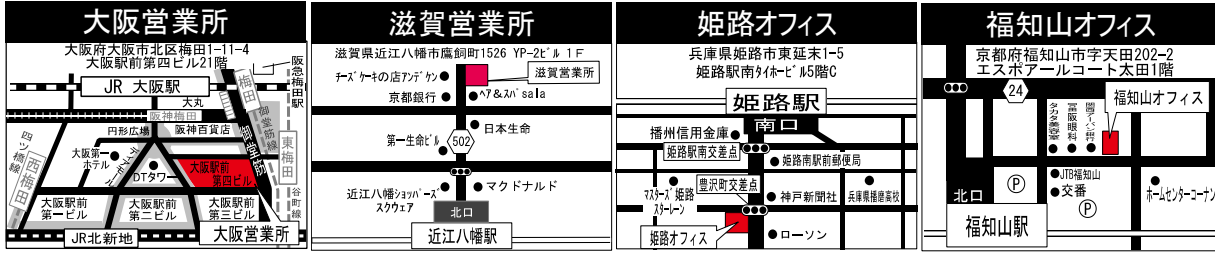

《日総工産(株)拠点一覧》

関西拠点	住 所	電話番号
大阪営業所	〒530-0001 大阪府大阪市北区梅田1-11-4大阪駅前第4ビル21階	06-6450-4758
滋賀営業所	〒523-0891 滋賀県近江八幡市鷹飼町1526YP2-1階	0748-31-0012
姫路オフィス	〒670-0965 兵庫県姫路市東延末1丁目5番地姫路駅前南タイホービル5階C号	079-287-2770
福知山オフィス	〒620-0045 京都府福知山市字天田202-2エスポアールコート太田1階	0773-25-5351

西日本エリア拠点	住 所	電話番号
信越営業所	長野県岡谷市	0266-21-7730
長野オフィス	長野県長野市	026-269-0230
松本オフィス	長野県松本市	0263-37-1199
甲府オフィス	山梨県中巨摩郡	055-268-5314
長岡オフィス	新潟県長岡市	0258-21-2021
富士営業所	静岡県富士市	0545-66-1755

西日本エリア拠点	住 所	電話番号
東海営業所	静岡県浜松市	053-456-7061
中部営業所	愛知県名古屋市	052-728-0513
岐阜オフィス	岐阜県岐阜市	058-212-3612
金沢営業所	石川県金沢市	076-262-7746
富山営業所	富山県富山市	076-421-0850
武生オフィス	福井県越前市	0778-22-2621

北日本エリア拠点	住 所	電話番号
札幌営業所	北海道札幌市中央区	011-218-0139
旭川オフィス	北海道旭川市	0166-29-0350
帯広オフィス	北海道帯広市	0155-28-4779
苫小牧オフィス	北海道苫小牧市	0144-77-3196
弘前オフィス	青森県弘前市	0172-31-6160
北上営業所	岩手県北上市	0197-65-0007
秋田営業所	秋田県大仙市	0187-63-7239
秋田オフィス	秋田県秋田市	018-834-8199

北日本エリア拠点	住 所	電話番号
仙台営業所	宮城県仙台市	022-348-1055
仙台オフィス	宮城県仙台市	022-262-1821
山形営業所	山形県山形市	023-615-6527
酒田営業所	山形県酒田市	0234-22-4368
白河営業所	福島県西白河郡	0248-21-1451
福島オフィス	福島県福島市	024-544-0475
東北テクニカルセンター	宮城県黒川郡	022-348-0677

東日本エリア拠点	住 所	電話番号
宇都宮営業所	栃木県宇都宮市	028-633-0731
北関東営業所	埼玉県熊谷市	048-529-7781
高崎オフィス	群馬県高崎市	027-327-5625
千葉営業所	千葉県千葉市	043-223-6773
茂原オフィス	千葉県茂原市	0475-20-2145
土浦オフィス	茨城県土浦市	029-825-2733

東日本エリア拠点	住 所	電話番号
八王子営業所	東京都八王子市	042-620-2561
新宿オフィス	東京都新宿区	03-5322-7071
横浜営業所	神奈川県横浜市	045-475-1549
藤沢営業所	神奈川県藤沢市	0466-29-2350
厚木営業所	神奈川県厚木市	046-220-0683

南日本エリア拠点	住 所	電話番号
岡山営業所	岡山県岡山市	086-221-0531
徳島オフィス	徳島県板野郡	088-693-3570
広島営業所	広島県広島市	082-263-6161
島根営業所	島根県出雲市	0853-20-1260
山口営業所	山口県山口市	083-972-8030

南日本エリア拠点	住 所	電話番号
九州営業所	福岡県福岡市	092-415-5301
北九州オフィス	福岡県北九州市	093-512-5601
豊前オフィス	福岡県豊前市	0979-84-6968
苅田オフィス	福岡県京都郡	093-436-6311
熊本オフィス	熊本県熊本市	096-312-3175
宮崎オフィス	宮崎県宮崎市	0985-27-7505

◆採用総合窓口◆
日総工産コンタクトセンター

受付時間9~20時
携帯・PHSからもOK!
フリーコール **0120-717-450**