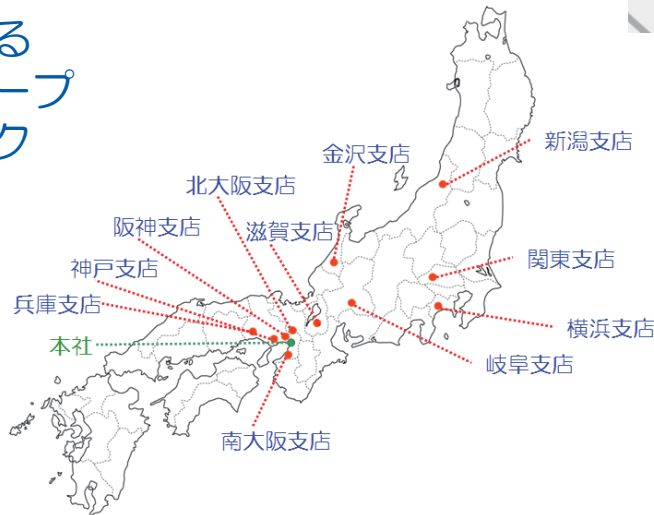

シゴトモエール

検索

■各事務所へのアクセス

北大阪支店

阪急京都線 茨木市駅西口から徒歩1分

福知山営業所

JR福知山線 福知山駅7番北口から徒歩12分

全国に広がる トーコーグループ ネットワーク