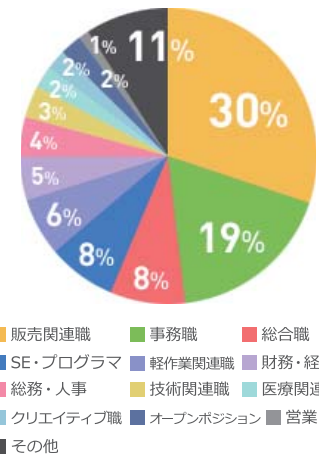

経験職種

■ 販売関連職 ■ 事務職 ■ 総務職
■ SE・プログラマ ■ 軽作業関連職 ■ 財務・経理
■ 総務・人事 ■ 技術関連職 ■ 医療関連職
■ クリエイティブ職 ■ オープンポジション ■ 営業
■ その他

会社概要・所在地

会社名	株式会社ゼネラルパートナーズ
設立	2003年4月9日
資本金	25,000千円
事業内容	障がい者に特化した総合就職 ・転職サービス「アットジーピー」の運営 ・求人情報サービス ・職業紹介サービス ・就労支援事業「シゴトライ」