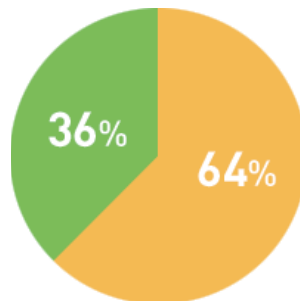

登録者・取扱求人の属性

登録者数	60,000人以上
取引企業数	1,000社以上
無料求人サービス掲載求人数	1,100件以上
就職・転職支援サービスのサポート実績数	4,000人以上
就職・転職支援サービスの取引企業数	2,200社以上

登録者データ

障がい別

■ 身体 ■ 精神 ■ 知的

身体

■ 下肢 ■ 聴覚 ■ 上肢
■ 上下肢 ■ 心臓 ■ 視覚
■ 免疫不全 ■ 体感 ■ ぼうこうもしくは直腸
■ その他

精神

■ うつ・躁うつ ■ 統合失調症
■ 高機能自閉症・アスペルガー症候群
■ てんかん ■ 神経症・不安障がい (PTSD、パニック障がい含む)
■ 注意欠陥・多動性障がい (ADHD)
■ 適応障がい ■ その他

現職・離職・新卒

■ 離職中 ■ 現職中 ■ 在学中

年齢別

■ 10代 ■ 20代 ■ 30代
■ 40代 ■ 50代 ■ 60代以上

性別

■ 男性 ■ 女性

現住所

■ 東京都 ■ 千葉県 ■ 兵庫県 ■ 北海道
■ 神奈川県 ■ 埼玉県 ■ 茨城県
■ 大阪府 ■ 愛知県 ■ 京都府 ■ その他

経験職種

■ 販売関連職 ■ 事務職 ■ 総務職
■ SE・プログラマ ■ 軽作業関連職 ■ 財務・経理
■ 総務・人事 ■ 技術関連職 ■ 医療関連職
■ クリエイティブ職 ■ オープンポジション ■ 営業
■ その他

会社概要・所在地

会社名	株式会社ゼネラルパートナーズ
設立	2003年4月9日
資本金	25,000千円
事業内容	障がい者に特化した総合就職 ・転職サービス「アットジーピー」の運営 ・求人情報サービス ・職業紹介サービス ・就労支援事業「シゴトライ」