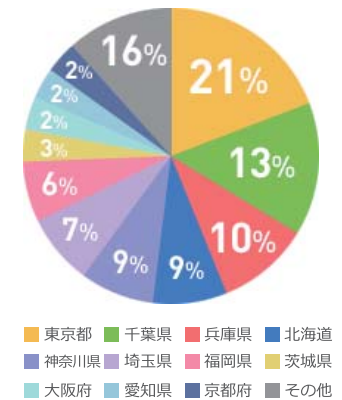

現住所

■ 東京都 ■ 千葉県 ■ 兵庫県 ■ 北海道
■ 神奈川県 ■ 埼玉県 ■ 茨城県
■ 大阪府 ■ 愛知県 ■ 京都府 ■ その他