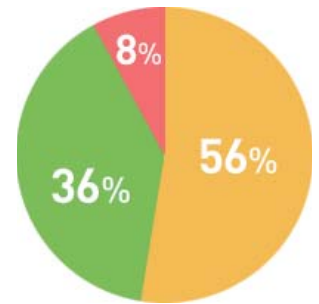

現職・離職・新卒

■ 離職中 ■ 現職中 ■ 在学中