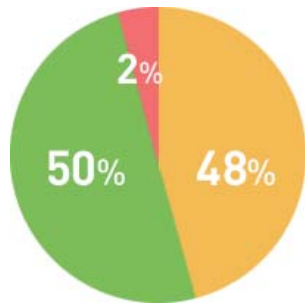

ホームページ ▶ <https://www.atgp.jp/new/2016/>

登録者・取扱求人の属性

登録者数	60,000人以上
取引企業数	1,000社以上
無料求人サービス掲載求人数	1,100件以上
就職・転職支援サービスのサポート実績数	4,000人以上
就職・転職支援サービスの取引企業数	2,200社以上

登録者データ

障がい別

■ 身体 ■ 精神 ■ 知的

身体

■ 下肢 ■ 聴覚 ■ 上肢
■ 上下肢 ■ 心臓 ■ 視覚
■ 免疫不全 ■ 体感 ■ ぼうこうもしくは直腸
■ その他