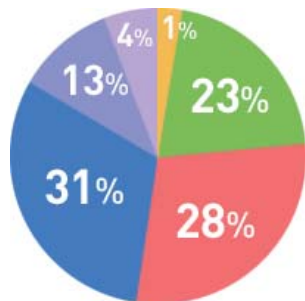

ホームページ ▶ <https://www.atgp.jp/new/2016/>

登録者・取扱求人の属性

登録者数	60,000人以上
取引企業数	1,000社以上
無料求人サービス掲載求人数	1,100件以上
就職・転職支援サービスのサポート実績数	4,000人以上
就職・転職支援サービスの取引企業数	2,200社以上

登録者データ

障がい別

■ 身体 ■ 精神 ■ 知的

身体

■ 下肢 ■ 聴覚 ■ 上肢
■ 上下肢 ■ 心臓 ■ 視覚
■ 免疫不全 ■ 体感 ■ ぼうこうもしくは直腸
■ その他

精神

■ うつ・躁うつ ■ 統合失調症
■ 高機能自閉症・アスペルガー症候群
■ てんかん ■ 神経症・不安障がい (PTSD、パニック障がい含む)
■ 注意欠陥・多動性障がい (ADHD)
■ 適応障がい ■ その他

現職・離職・新卒

■ 離職中 ■ 現職中 ■ 在学中

年齢別

■ 10代 ■ 20代 ■ 30代
■ 40代 ■ 50代 ■ 60代以上

性別

■ 男性 ■ 女性