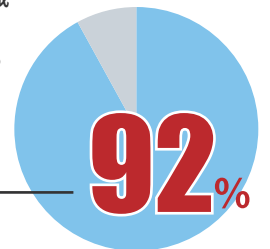

施工管理求人ナビ

検索

「施工管理求人ナビ」はご利用者様の満足度 94%、給与UP率 92%のサービスです！

Q: 転職にあたって、対応、サービス内容はいかがでしたか？

Q: 施工管理求人ナビの転職サービスを利用して、給与は上がりましたか？

「大幅に上がった」「上がった」 **92%**

企業名： C4株式会社
許可番号： 14-ユ-300981、派14-301431
ホームページアドレス：
本社所在地： <https://sekokan-navi.jp/>
〒222-0033 神奈川県横浜市港北区新横浜2-2-15 パレアナビル6F ※ほか東北、中部の事業所。
担当部署・担当者名： 採用担当（丸田）連絡先： 0120-244-104
サービス内容： 建設技術者の転職支援サービス
取り扱い職種： 設計、施工など建設・土木技術者
特徴的な取組： 求人媒体「施工管理求人ナビ」、建設技術者のためのコミュニティサイト「現場の神様」、業界初！建設技術者が抱える課題に「失敗」と「技術」という視点からアプローチするメディア「施工の神様」の3つの媒体を運営。媒体から得る求職者の本音を活かし、独自のデジタルマーケティングで最適なお仕事を選任の担当者がご提案します。
利用手続き： お電話またはQRコードにて先ずはお問い合わせ下さい。