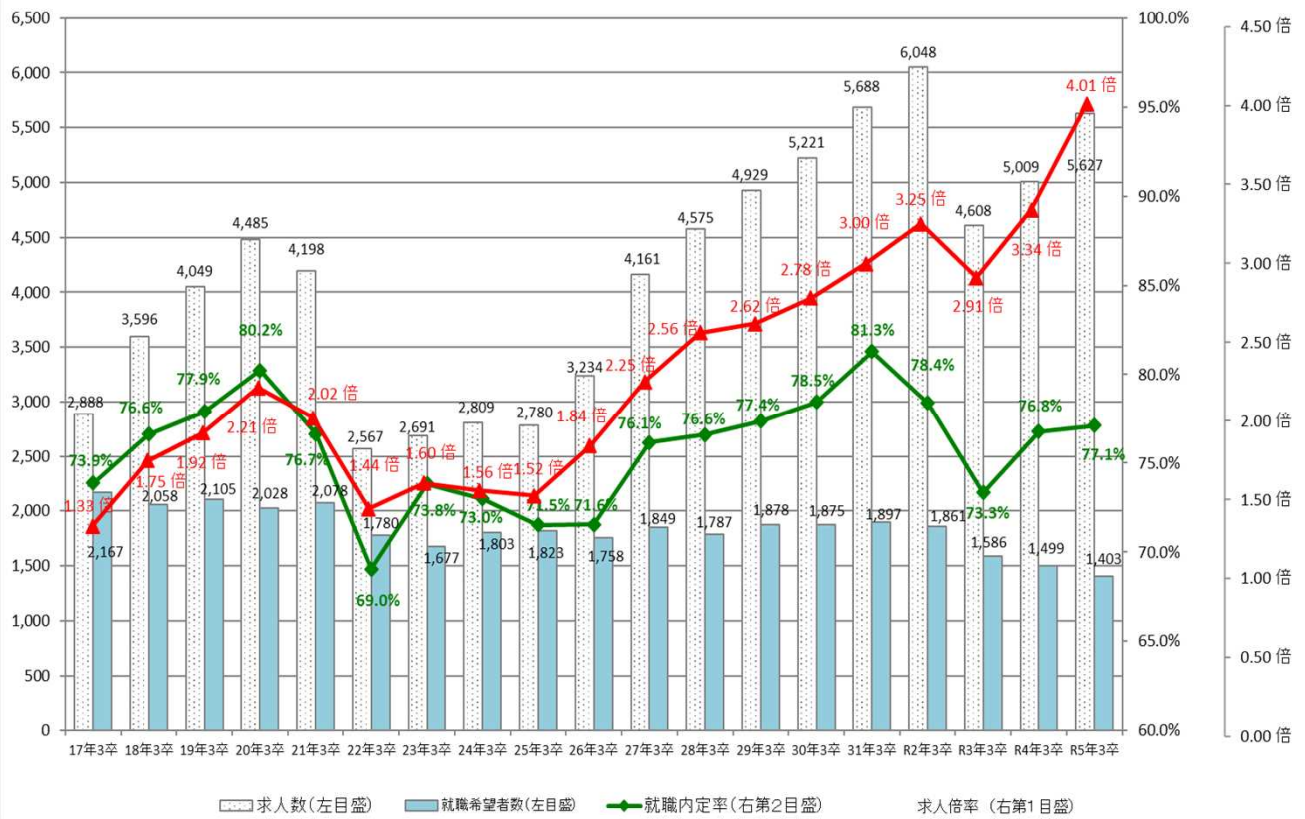

令和4年度 高校新卒者の求人・求職・就職状況の推移(11月末現在)

		①	②	③	④ (①/②)	⑤ (③/②×100)
		求人数	学校又は安定所の紹介を希望する求職者	学校又は安定所の紹介による就職内定者数	求人倍率	就職内定率
		(人)	(人)	(人)	(倍)	
計	令和5年3月卒	5,627	1,403	1,082	4.01	77.1%
	令和4年3月卒	5,009	1,499	1,151	3.34	76.8%
	令和3年3月卒	4,608	1,586	1,163	2.91	73.3%
	令和2年3月卒	6,048	1,861	1,459	3.25	78.4%
	平成31年3月卒	5,688	1,897	1,542	3.00	81.3%
男	令和5年3月卒		859	661		76.9%
	令和4年3月卒		935	715		76.5%
	令和3年3月卒		929	697		75.0%
	令和2年3月卒		1,128	881		78.1%
	平成31年3月卒		1,103	899		81.5%
女	令和5年3月卒		544	421		77.4%
	令和4年3月卒		564	436		77.3%
	令和3年3月卒		657	466		70.9%
	令和2年3月卒		733	578		78.9%
	平成31年3月卒		794	643		81.0%