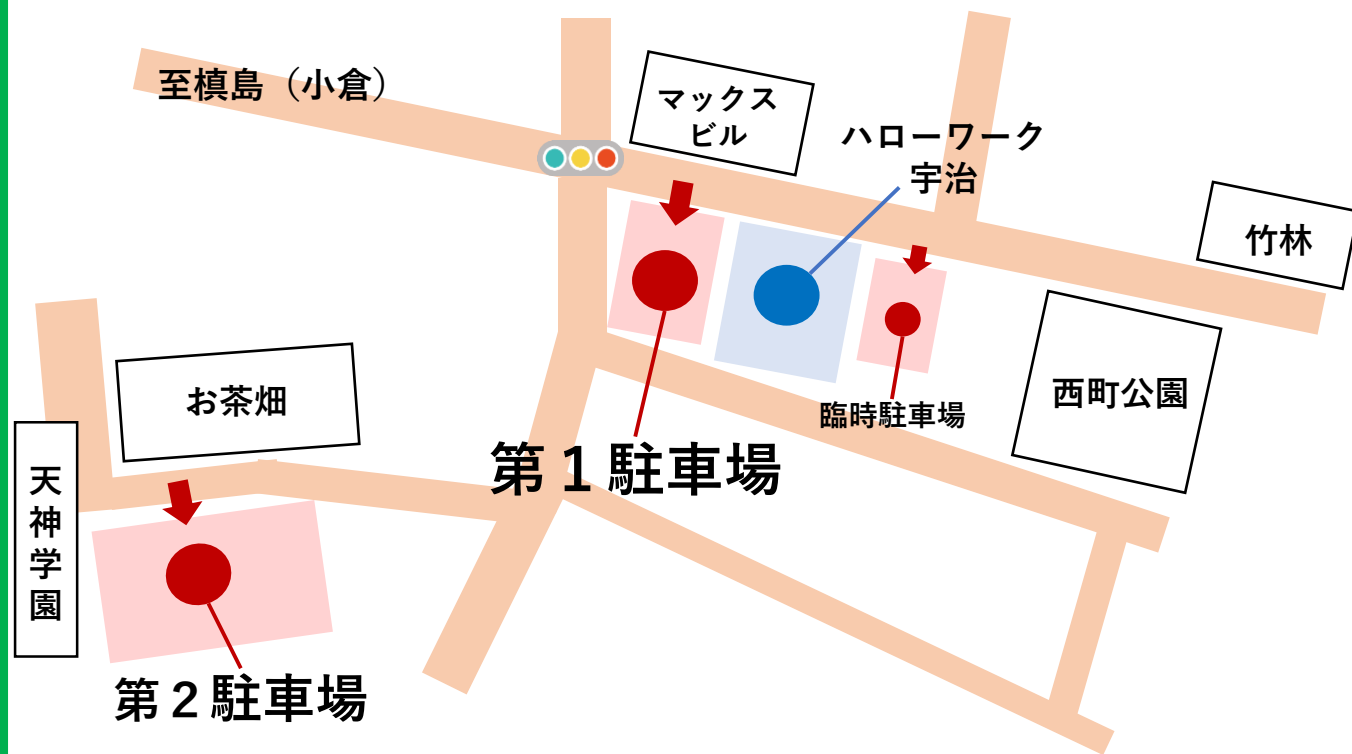

MAP

電車もしくはバス

**J R** J R 「宇治」 駅から徒歩 10 分程度

**京阪** 京阪宇治駅前のバス停『京阪宇治駅』から京都京阪バス  
宇治大久保淀線 2 1（京阪淀駅行）に乗車（9 分程度）  
⇒ 『西町』で降車後、徒歩 3 分程度

**近鉄** 近鉄大久保駅前のバス停『近鉄大久保駅』から京都京阪バス  
宇治大久保淀線 2 1（京阪宇治駅行）に乗車（7 分程度）  
⇒ 『西町』で降車後、徒歩 3 分程度

【住所】宇治市宇治池森16-4

【電話】0774-20-8609

※電話は、自動音声対応です。初めての方、一般的な  
お問合せの方は、総合受付（1 #）でお伺いします。

車

50台分の駐車スペースを完備しています！

【駐車場ご利用の際の注意事項】

- ※駐車中は、必ずエンジンを切ってください。
- ※駐車場に警備員がいる場合は、警備員の案内に従ってください。
- ※駐車場内での交通事故、盗難、その他全ての事故等につきましては、当方は一切の責任を負いかねますのでご了承ください。
- ※駐車場のご利用時間は、**8時30分～17時15分**です（利用時間外は施錠します）。