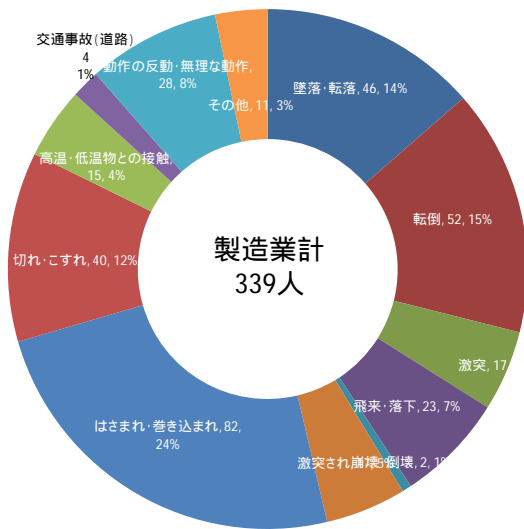

事故の型別労働災害発生状況(全産業)

事故の型別労働災害発生状況(製造業)

事故の型別労働災害発生状況(建設業)