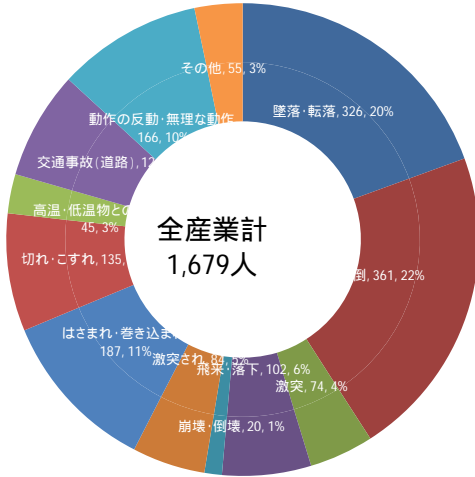

事故の型別労働災害発生状況(全産業)

事故の型別労働災害発生状況(製造業)

事故の型別労働災害発生状況(建設業)