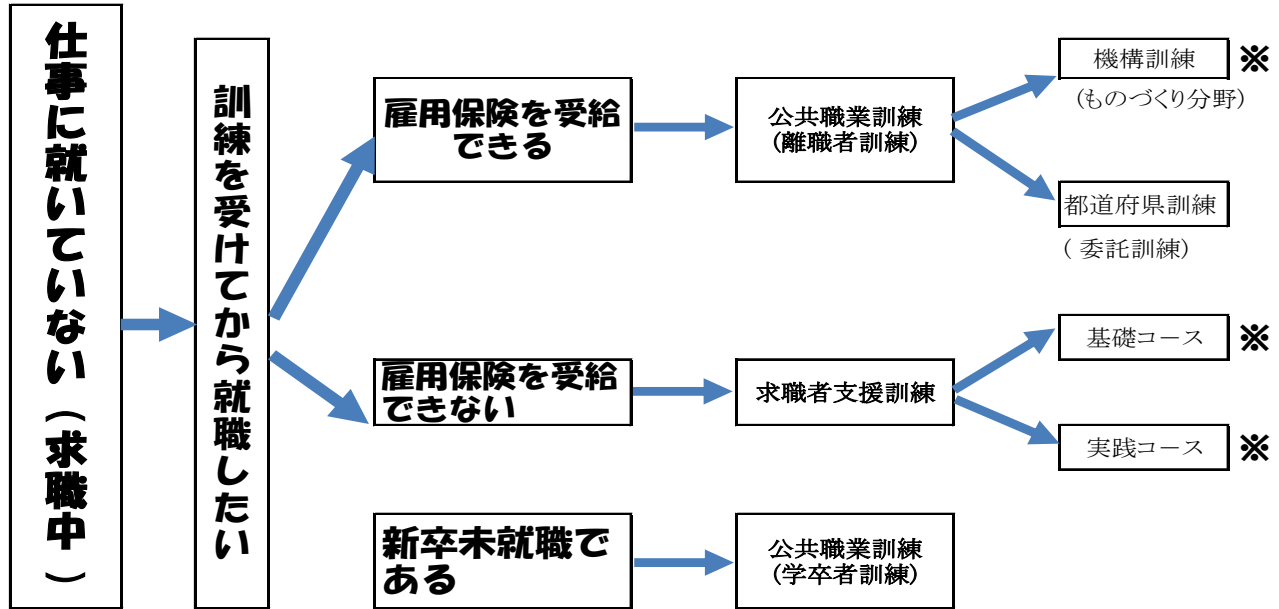

訓練チャート

※就職につながった方の訓練体験記(訓練生の声)を紹介します。

■求職者支援訓練

実施機関	コース	訓練分野	訓練生の声
株式会社永正	基礎	基礎	<input type="radio"/>
有限会社システムランド	基礎	基礎	<input type="radio"/>
合資会社パン物語	実践	調理分野	<input type="radio"/>
キャリア教育プラザ株式会社	実践	医療事務・介護	<input type="radio"/>
株式会社地域経済センター	基礎	基礎	<input type="radio"/>
株式会社日本教育クリエイト	実践	医療事務	<input type="radio"/>
有限会社アトム開発	実践	デザイン分野	<input type="radio"/>
株式会社九州情報処理活用支援センター	実践	営業・事務・販売	<input type="radio"/>
株式会社介護家族	実践	介護分野	<input type="radio"/>
学校法人赤山学園	実践	営業・事務・販売	<input type="radio"/>
学校法人九州総合学院九州工科自動車専門学校	実践	農業分野	<input type="radio"/>