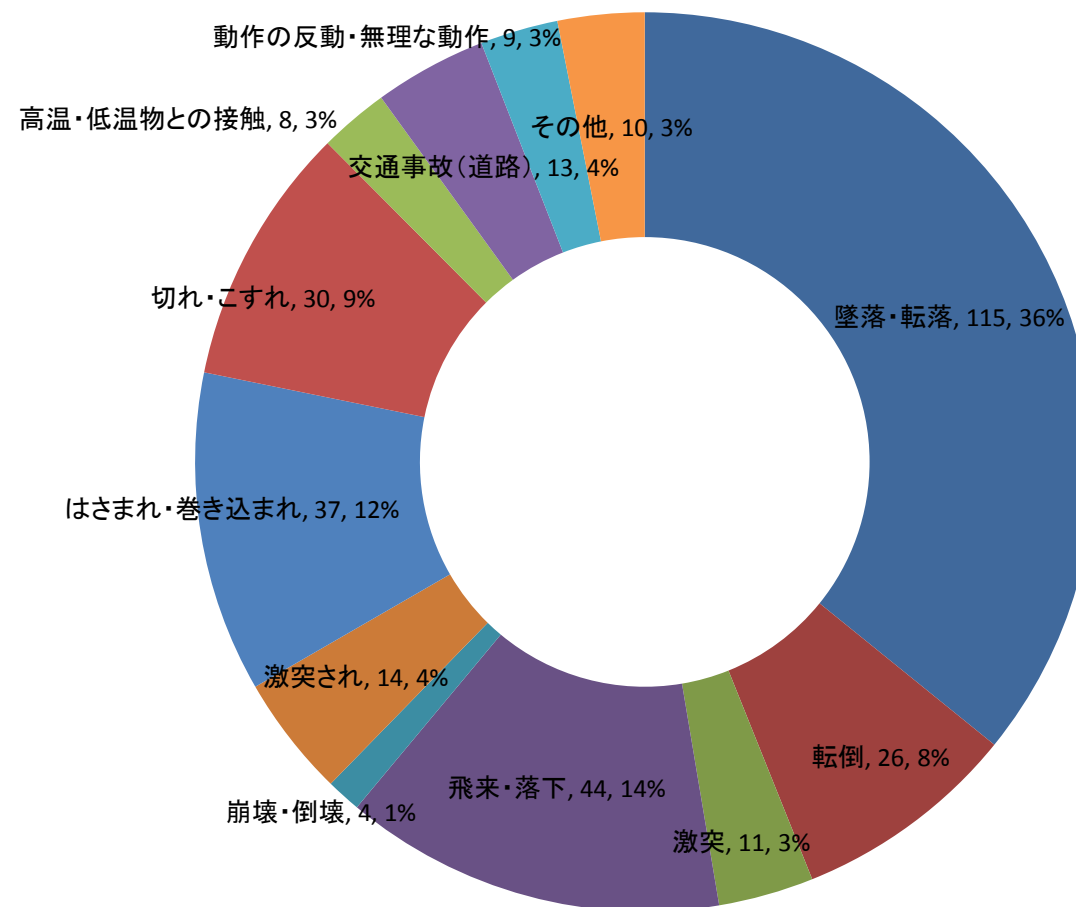

事故の型別労働災害発生状況(全産業)

事故の型別労働災害発生状況(建設業)

事故の型別労働災害発生状況(製造業)