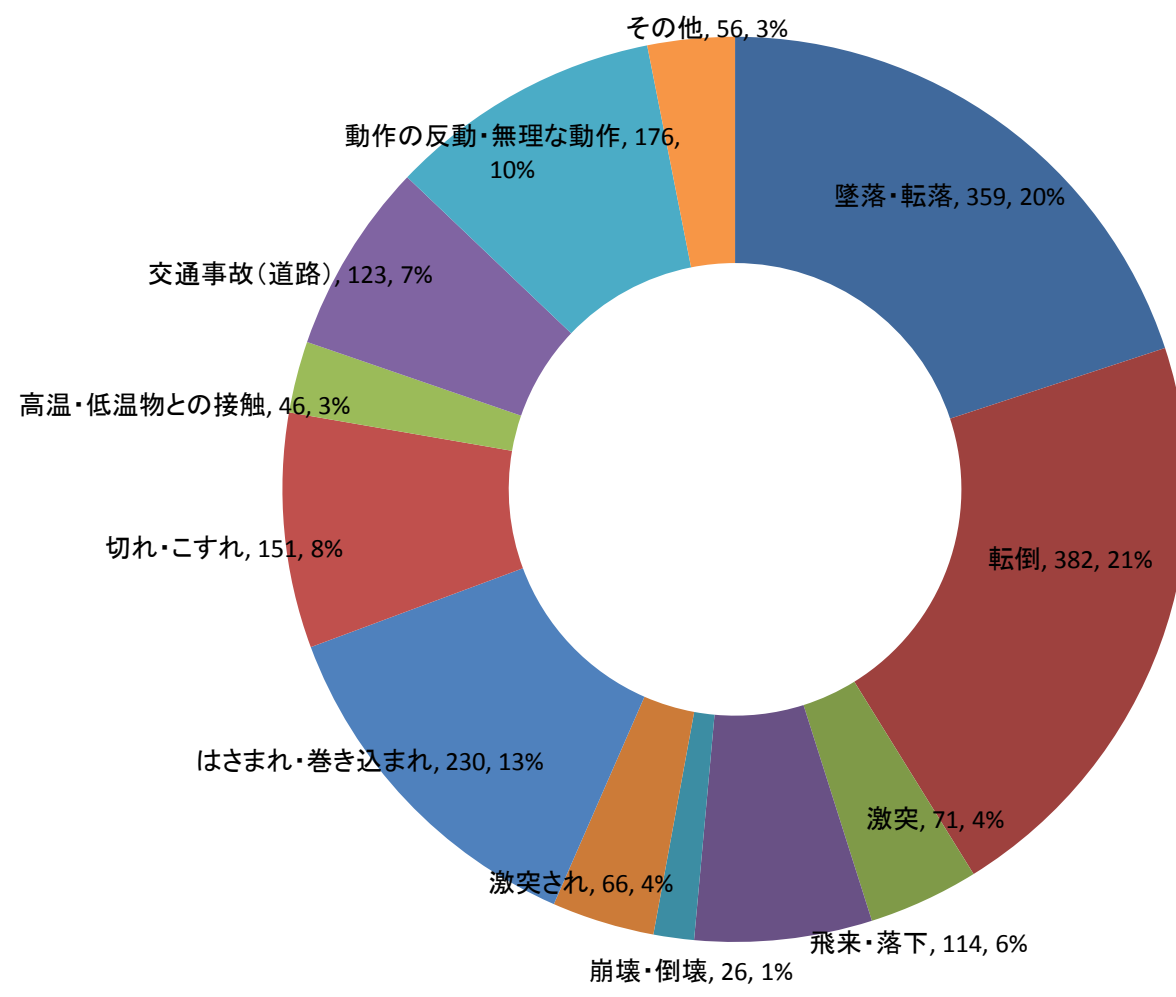

事故の型別労働災害発生状況(全産業)

事故の型別労働災害発生状況(建設業)

事故の型別労働災害発生状況(製造業)