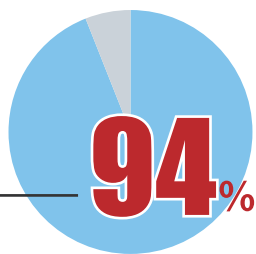

「施工管理求人ナビ」はご利用者様の満足度 94%、給与UP率 92%のサービスです！

Q: 転職にあたって、対応、サービス内容はいかがでしたか？