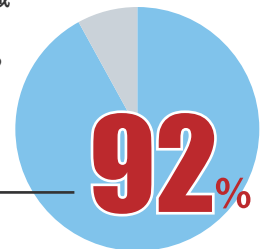

施工管理求人ナビ

検索

「施工管理求人ナビ」はご利用者様の満足度 **94%**、給与UP率 **92%**のサービスです！

Q: 転職にあたって、対応、サービス内容はいかがでしたか？

Q: 施工管理求人ナビの転職サービスを利用して、給与は上がりましたか？

「大幅に上がった」「上がった」 **92%**

企業名：	C4株式会社
許可番号：	派14-301431
ホームページアドレス：	https://sekokan-navi.jp/
本社所在地：	〒222-0033 神奈川県横浜市港北区新横浜2-2-15 パレアナビル6F ※ほか東北事業所。
担当部署・担当者名：	採用担当（丸田）連絡先：0120-244-104
サービス内容：	建設技術者の転職支援サービス
取り扱い職種：	設計、施工など建設・土木技術者、他
特徴的な取組：	求人媒体「施工管理求人ナビ」、建設技術者のためのコミュニティサイト「現場の神様」、業界初！建設技術者が抱える課題に「失敗」と「技術」という視点からアプローチするメディア「施工の神様」の3つの媒体を運営。媒体から得る求職者の本音を活かし、独自のデジタルマーケティングで最適なお仕事を選任の担当者がご提案します。
利用手続き：	お電話またはQRコードにて先ずはお問い合わせ下さい。