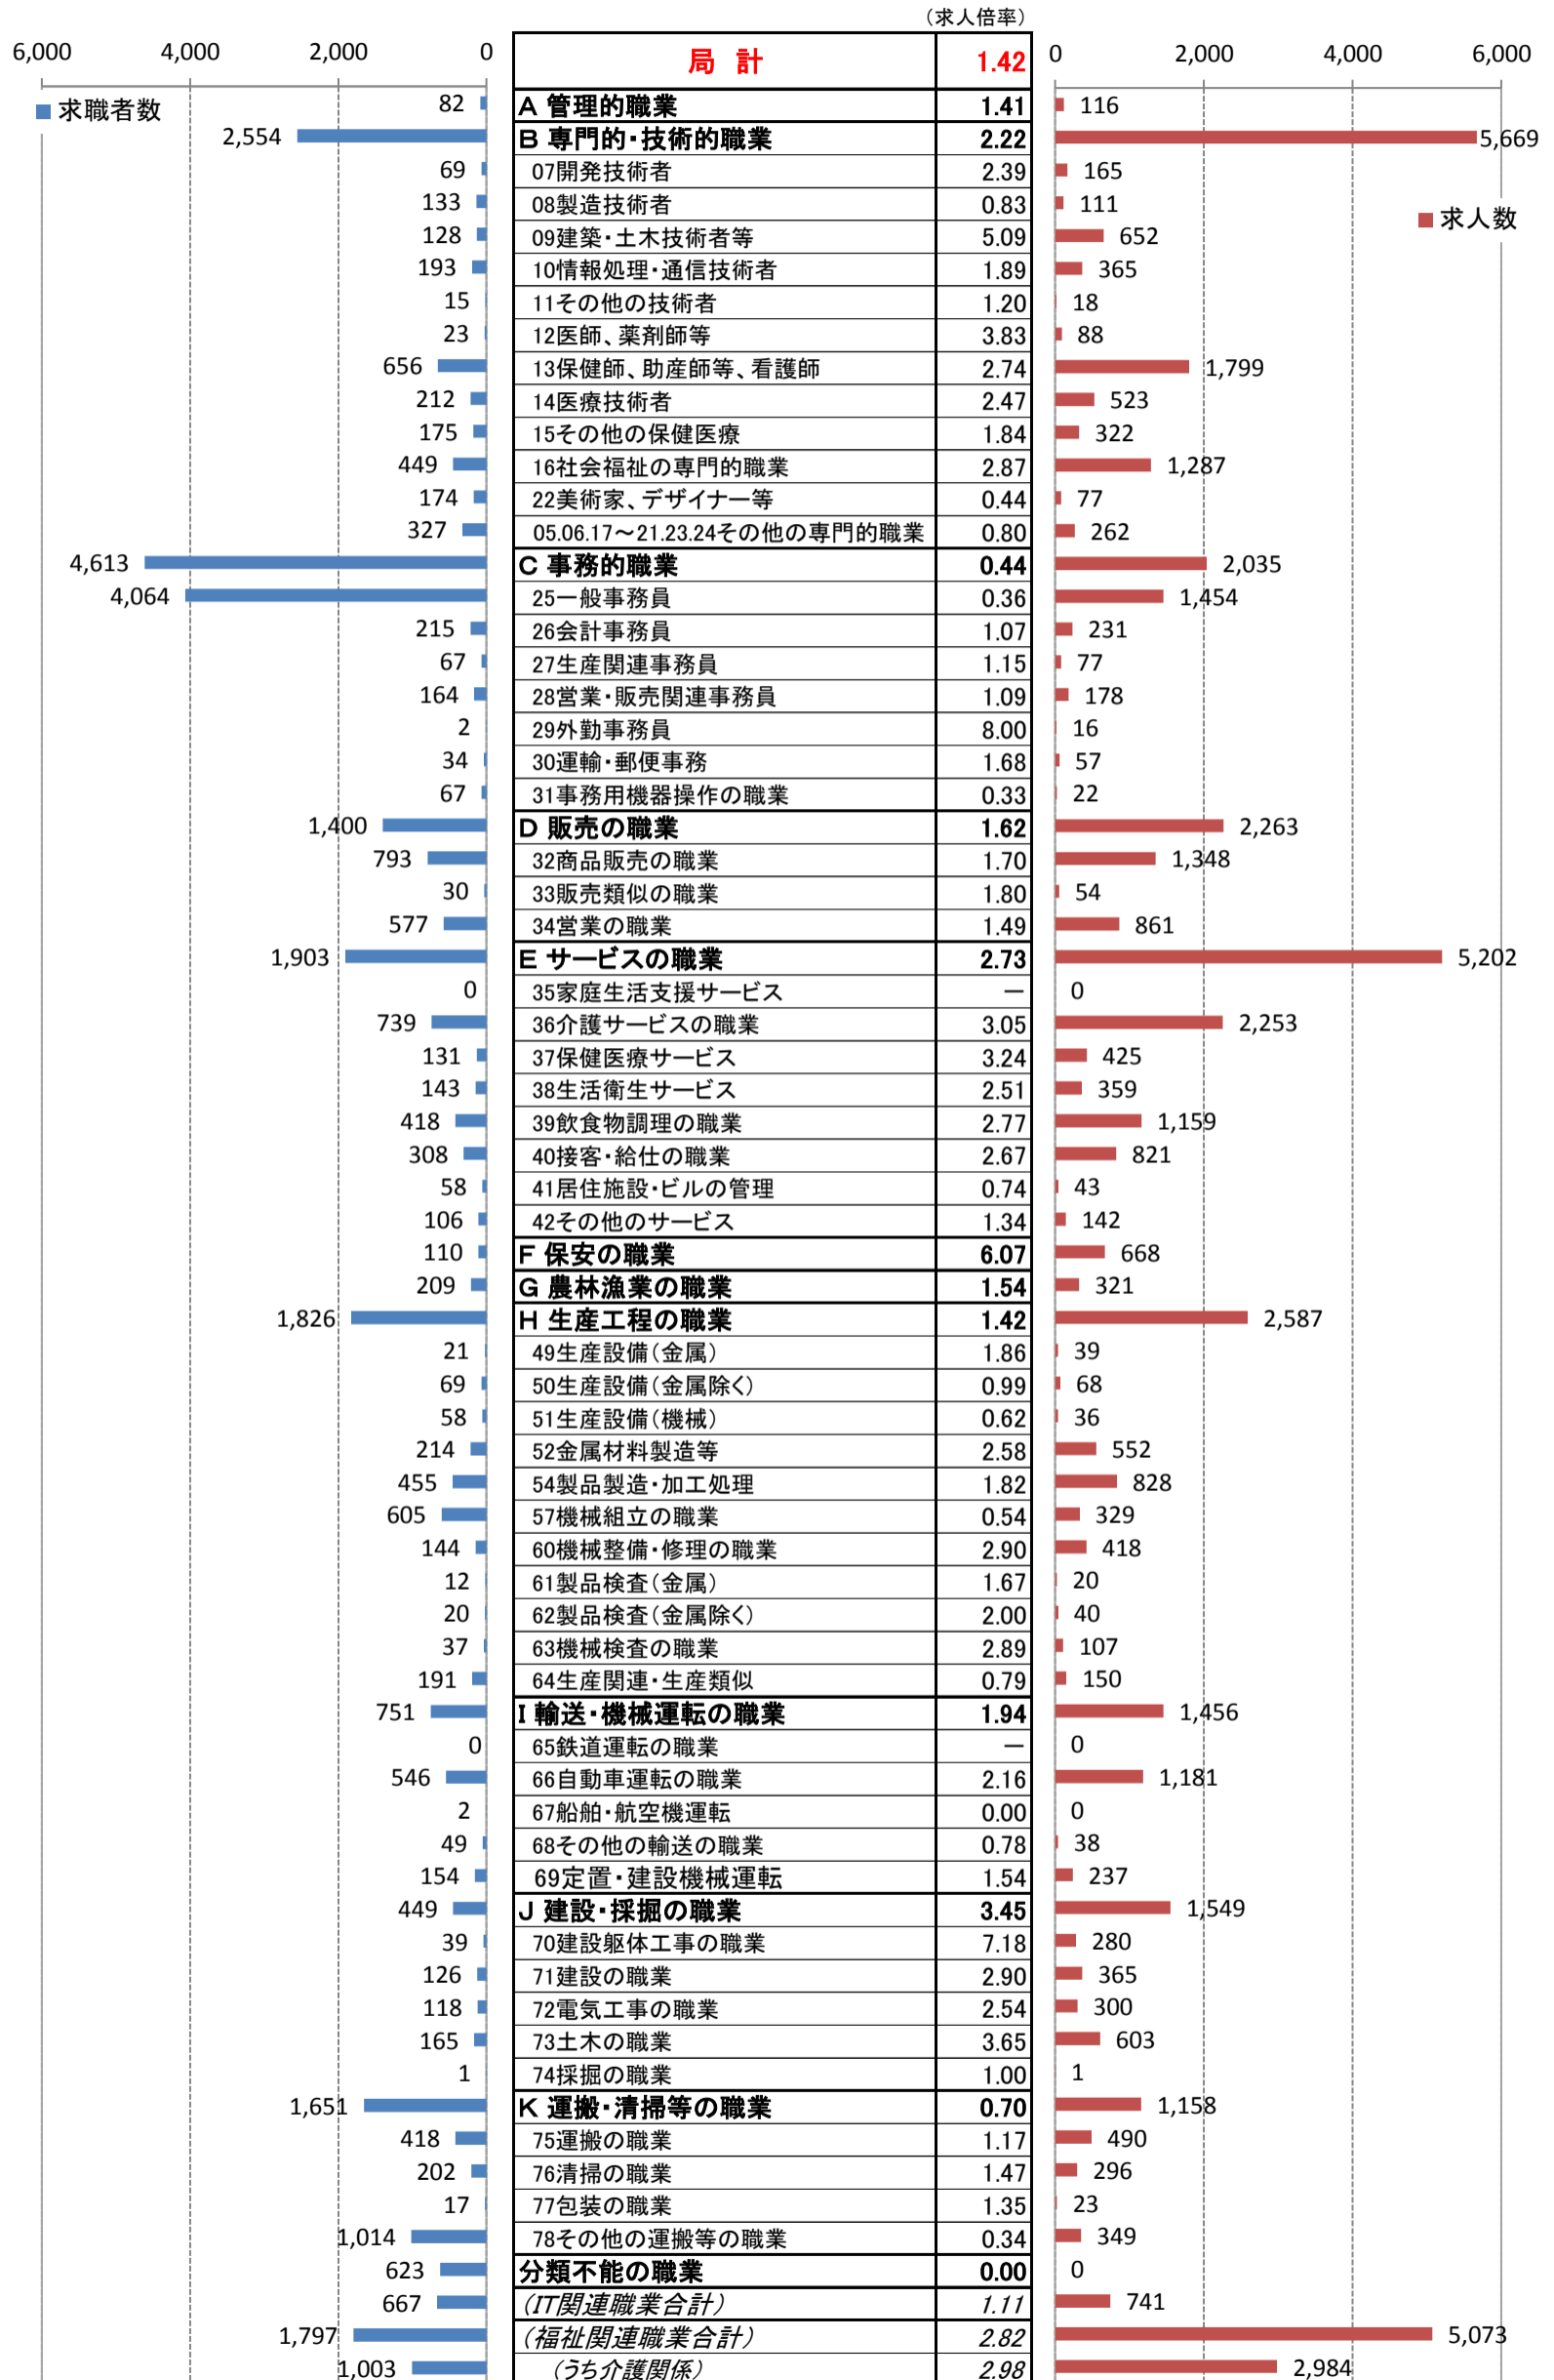

職業別<中分類>常用計 有効求人・求職・求人倍率 (平成31年3月)

職業別<中分類>常用的フルタイム 有効求人・求職・求人倍率 (平成31年3月)

職業別＜中分類＞常用的パートタイム 有効求人・求職・求人倍率（平成31年3月）