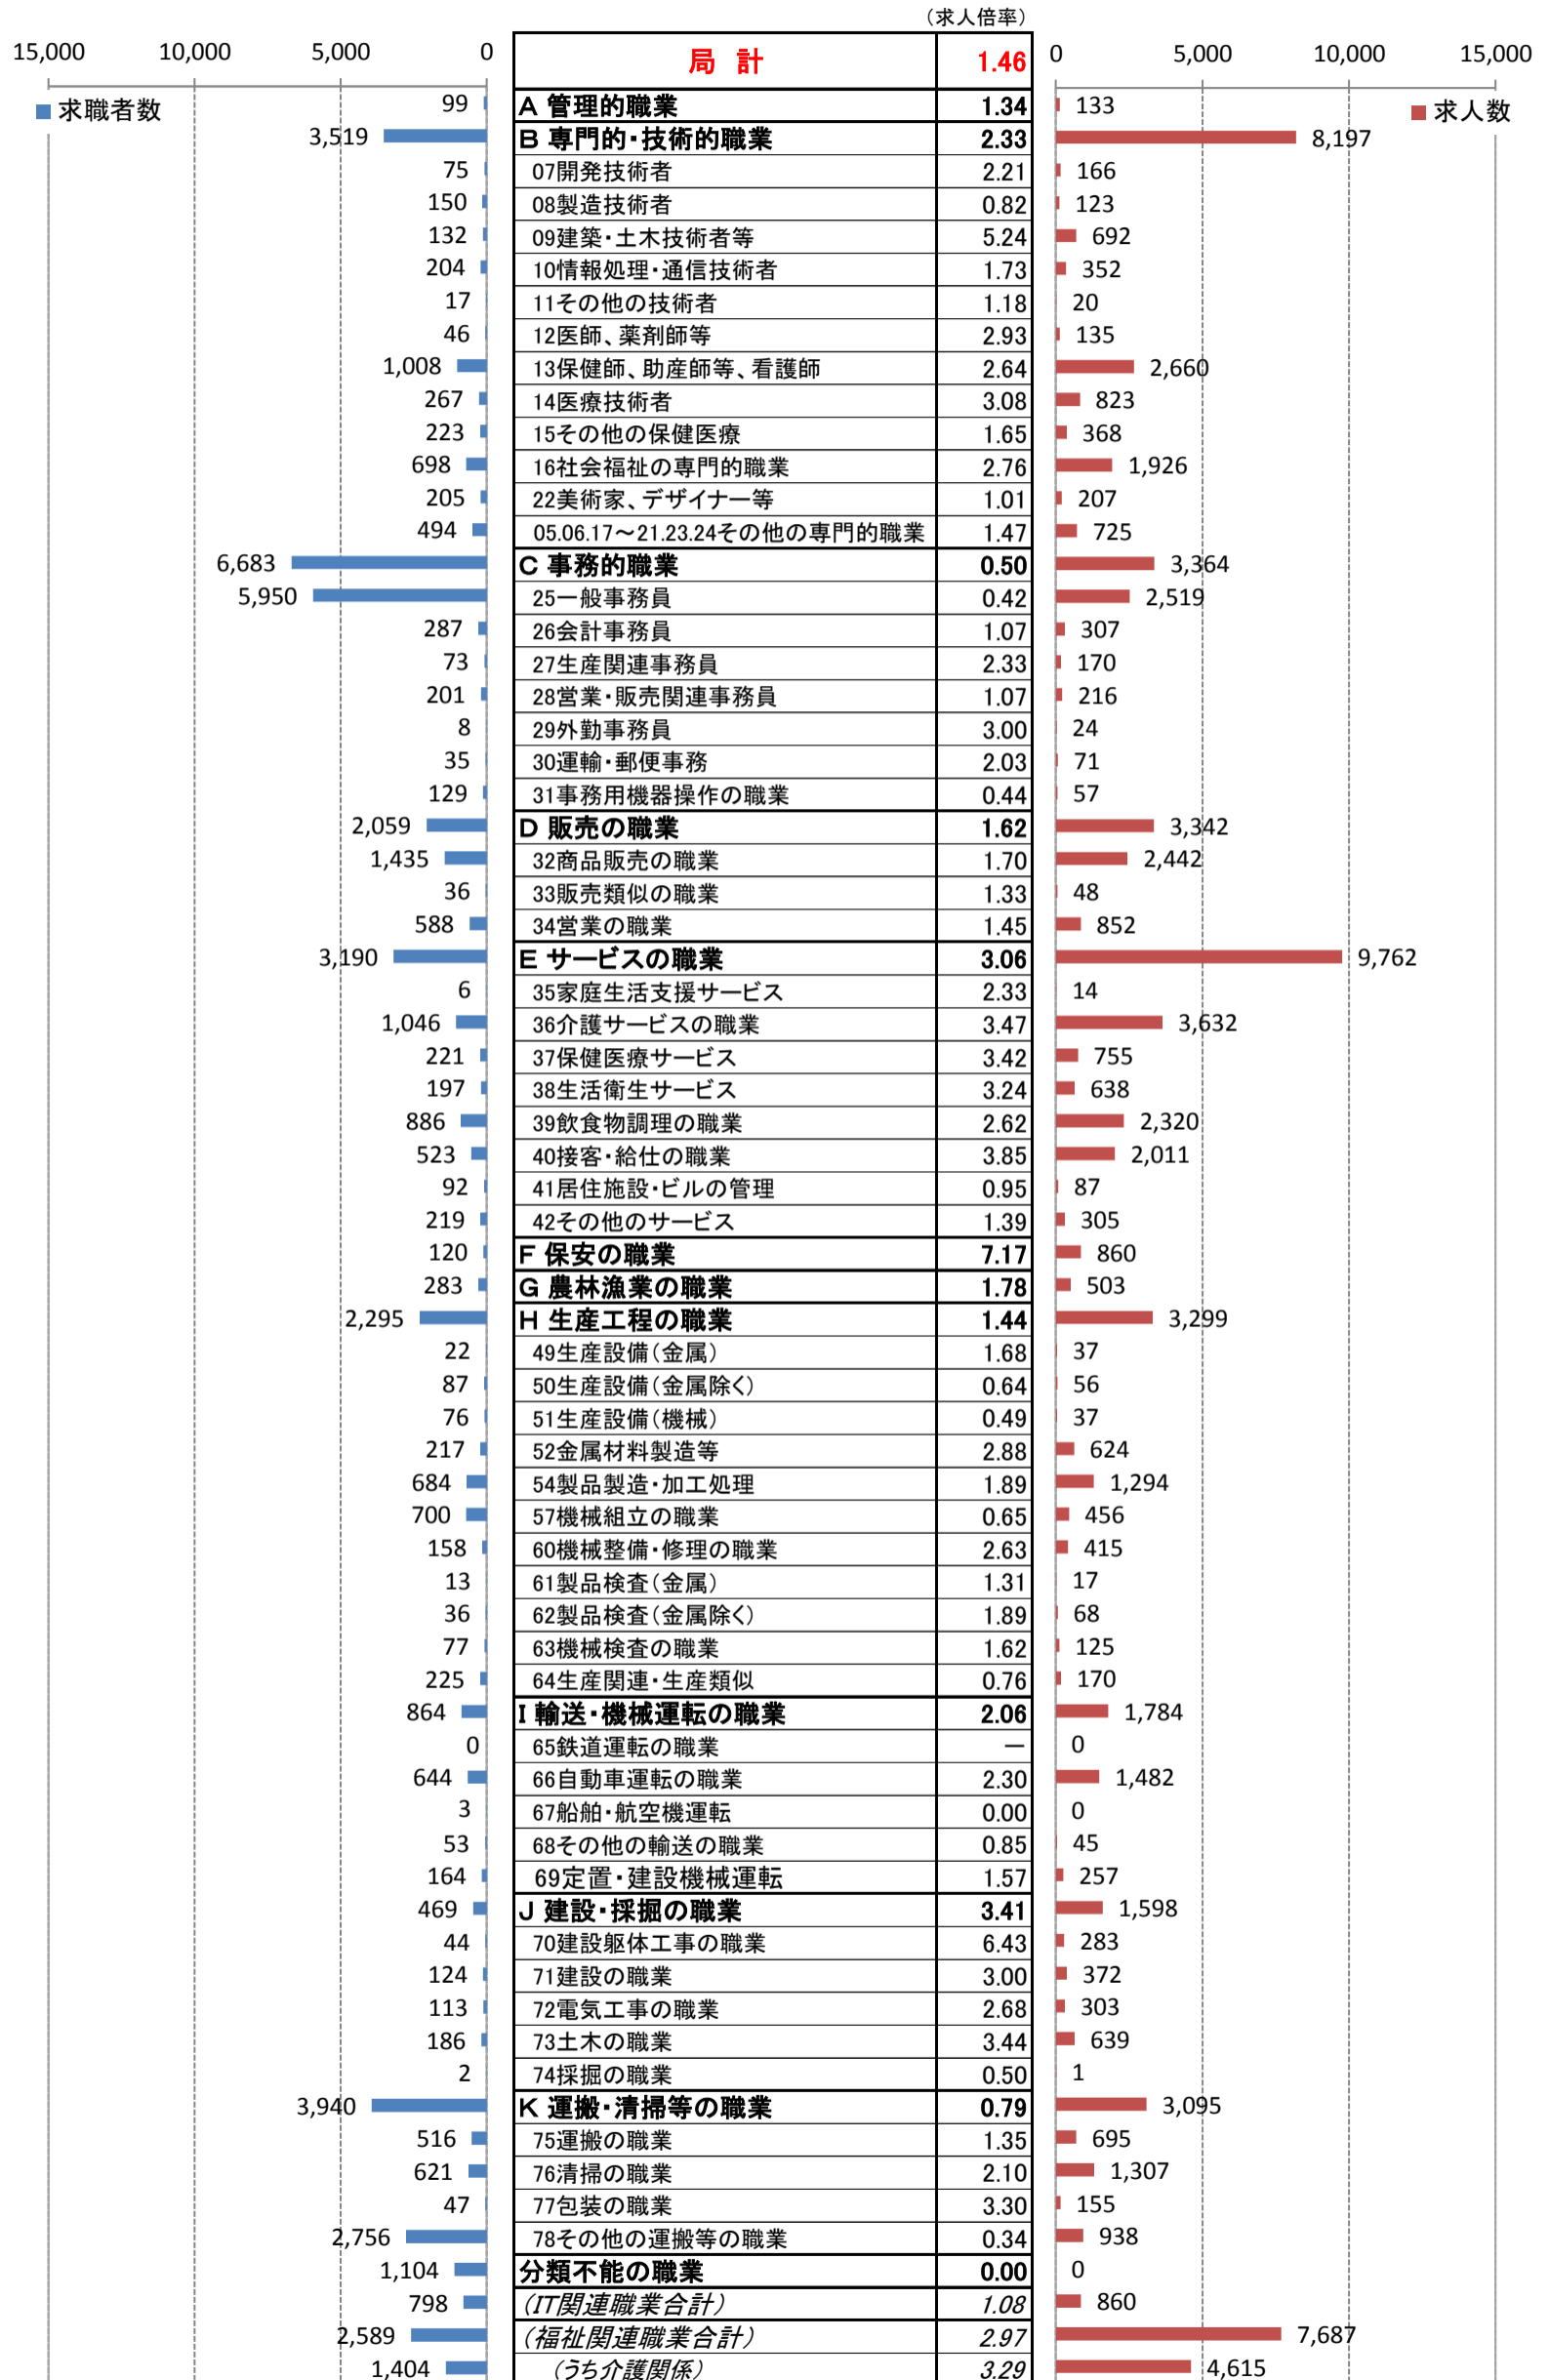

職業別<中分類>常用計 有効求人・求職・求人倍率 (平成31年2月)

職業別<中分類>常用的フルタイム 有効求人・求職・求人倍率 (平成31年2月)

職業別＜中分類＞常用的パートタイム 有効求人・求職・求人倍率（平成31年2月）