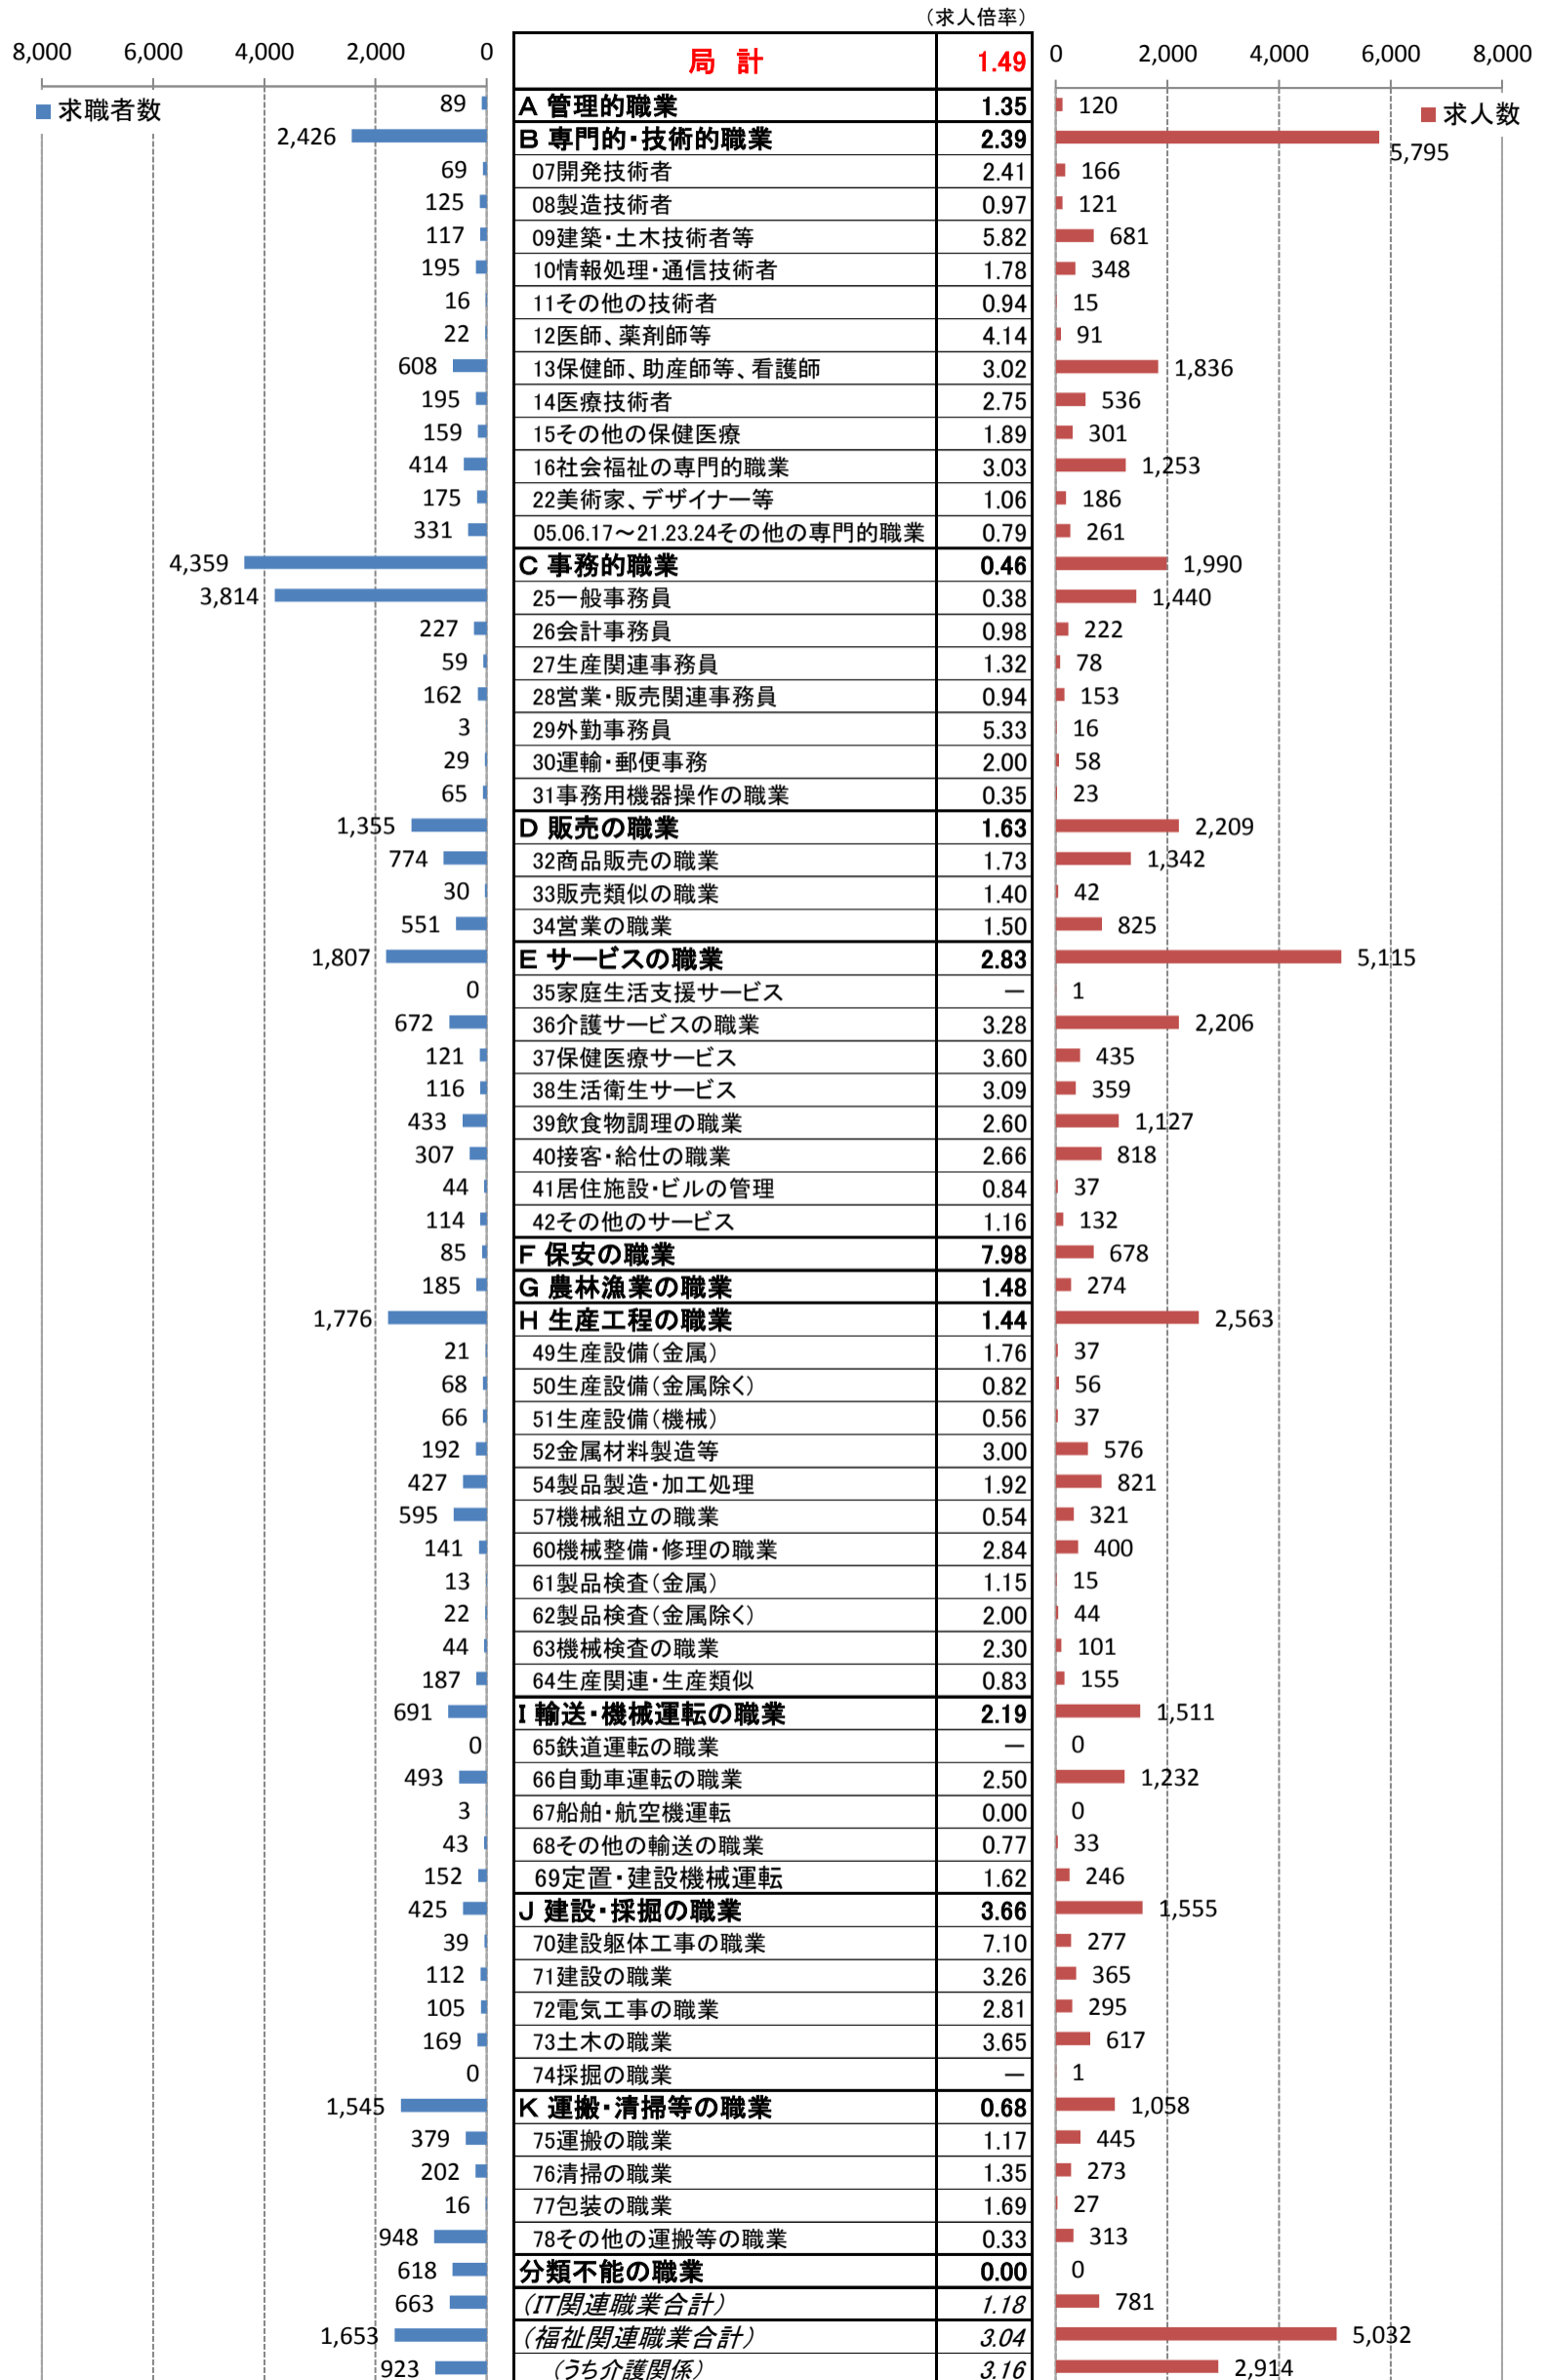

職業別<中分類>常用計 有効求人・求職・求人倍率 (平成31年2月)

職業別<中分類>常用的フルタイム 有効求人・求職・求人倍率 (平成31年2月)

職業別＜中分類＞常用的パートタイム 有効求人・求職・求人倍率（平成31年2月）