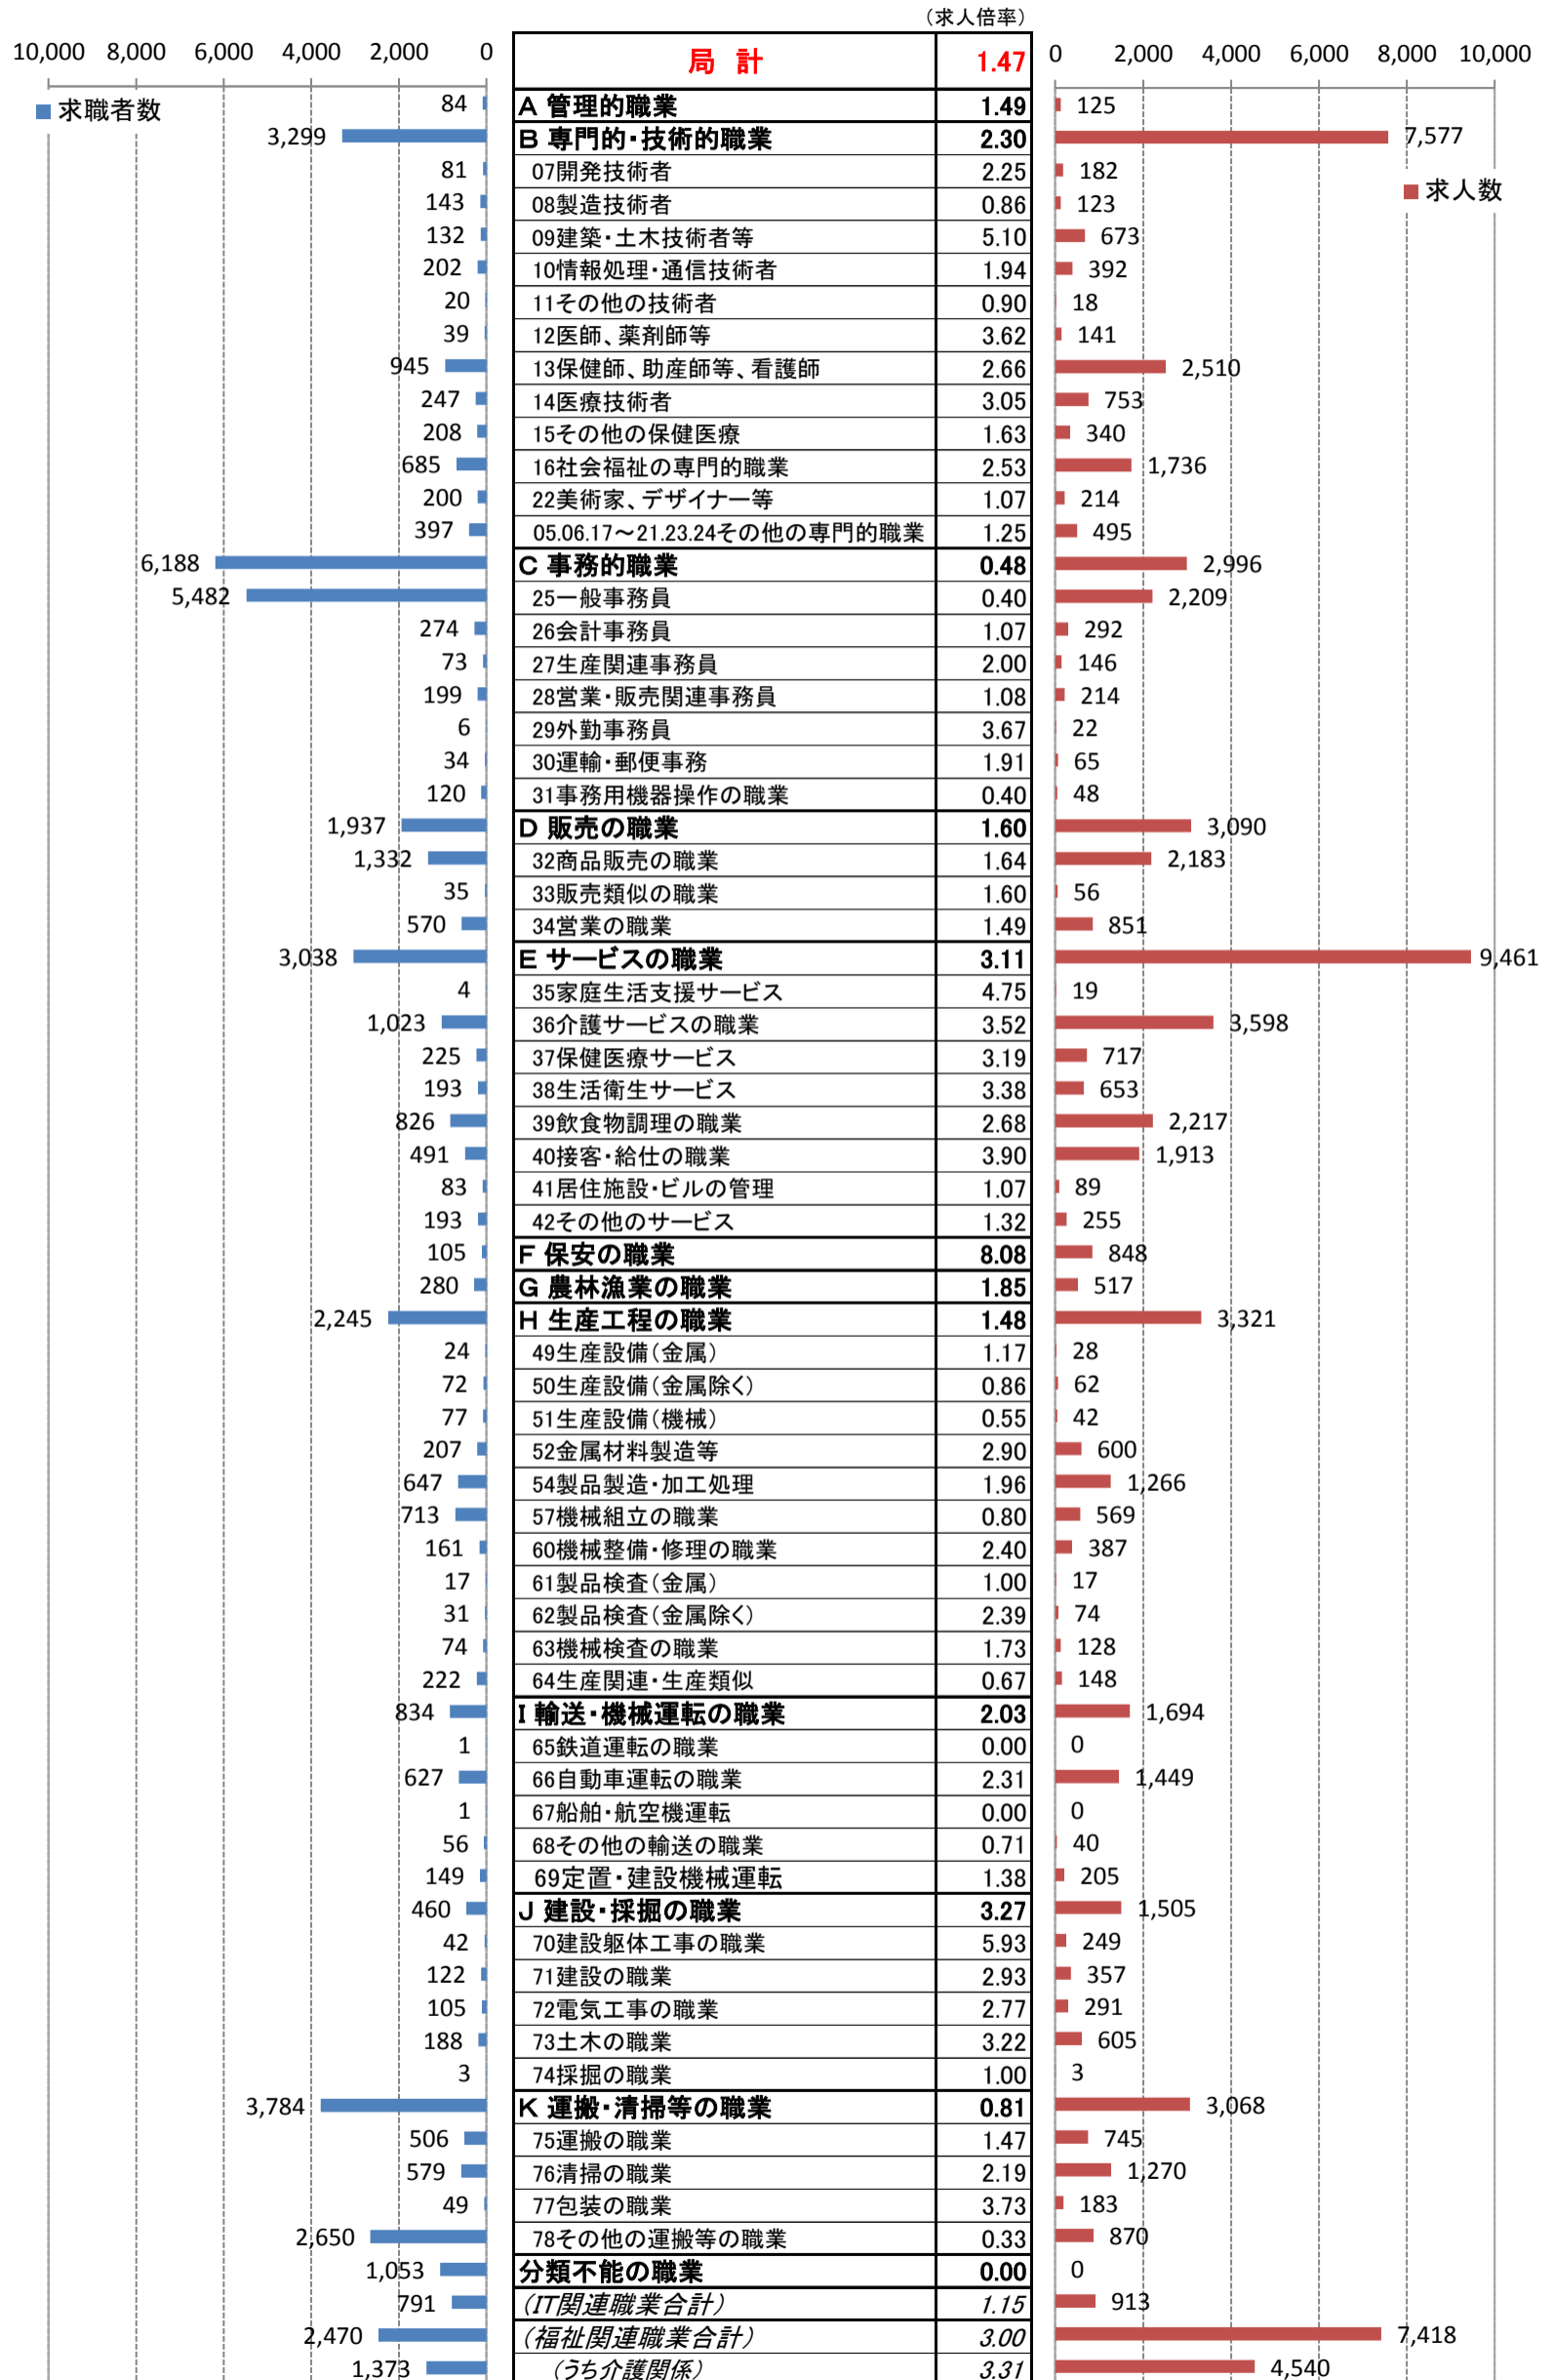

職業別<中分類>常用計 有効求人・求職・求人倍率 (平成31年1月)

職業別<中分類>常用的フルタイム 有効求人・求職・求人倍率 (平成31年1月)

職業別<中分類>常用的パートタイム 有効求人・求職・求人倍率 (平成31年1月)