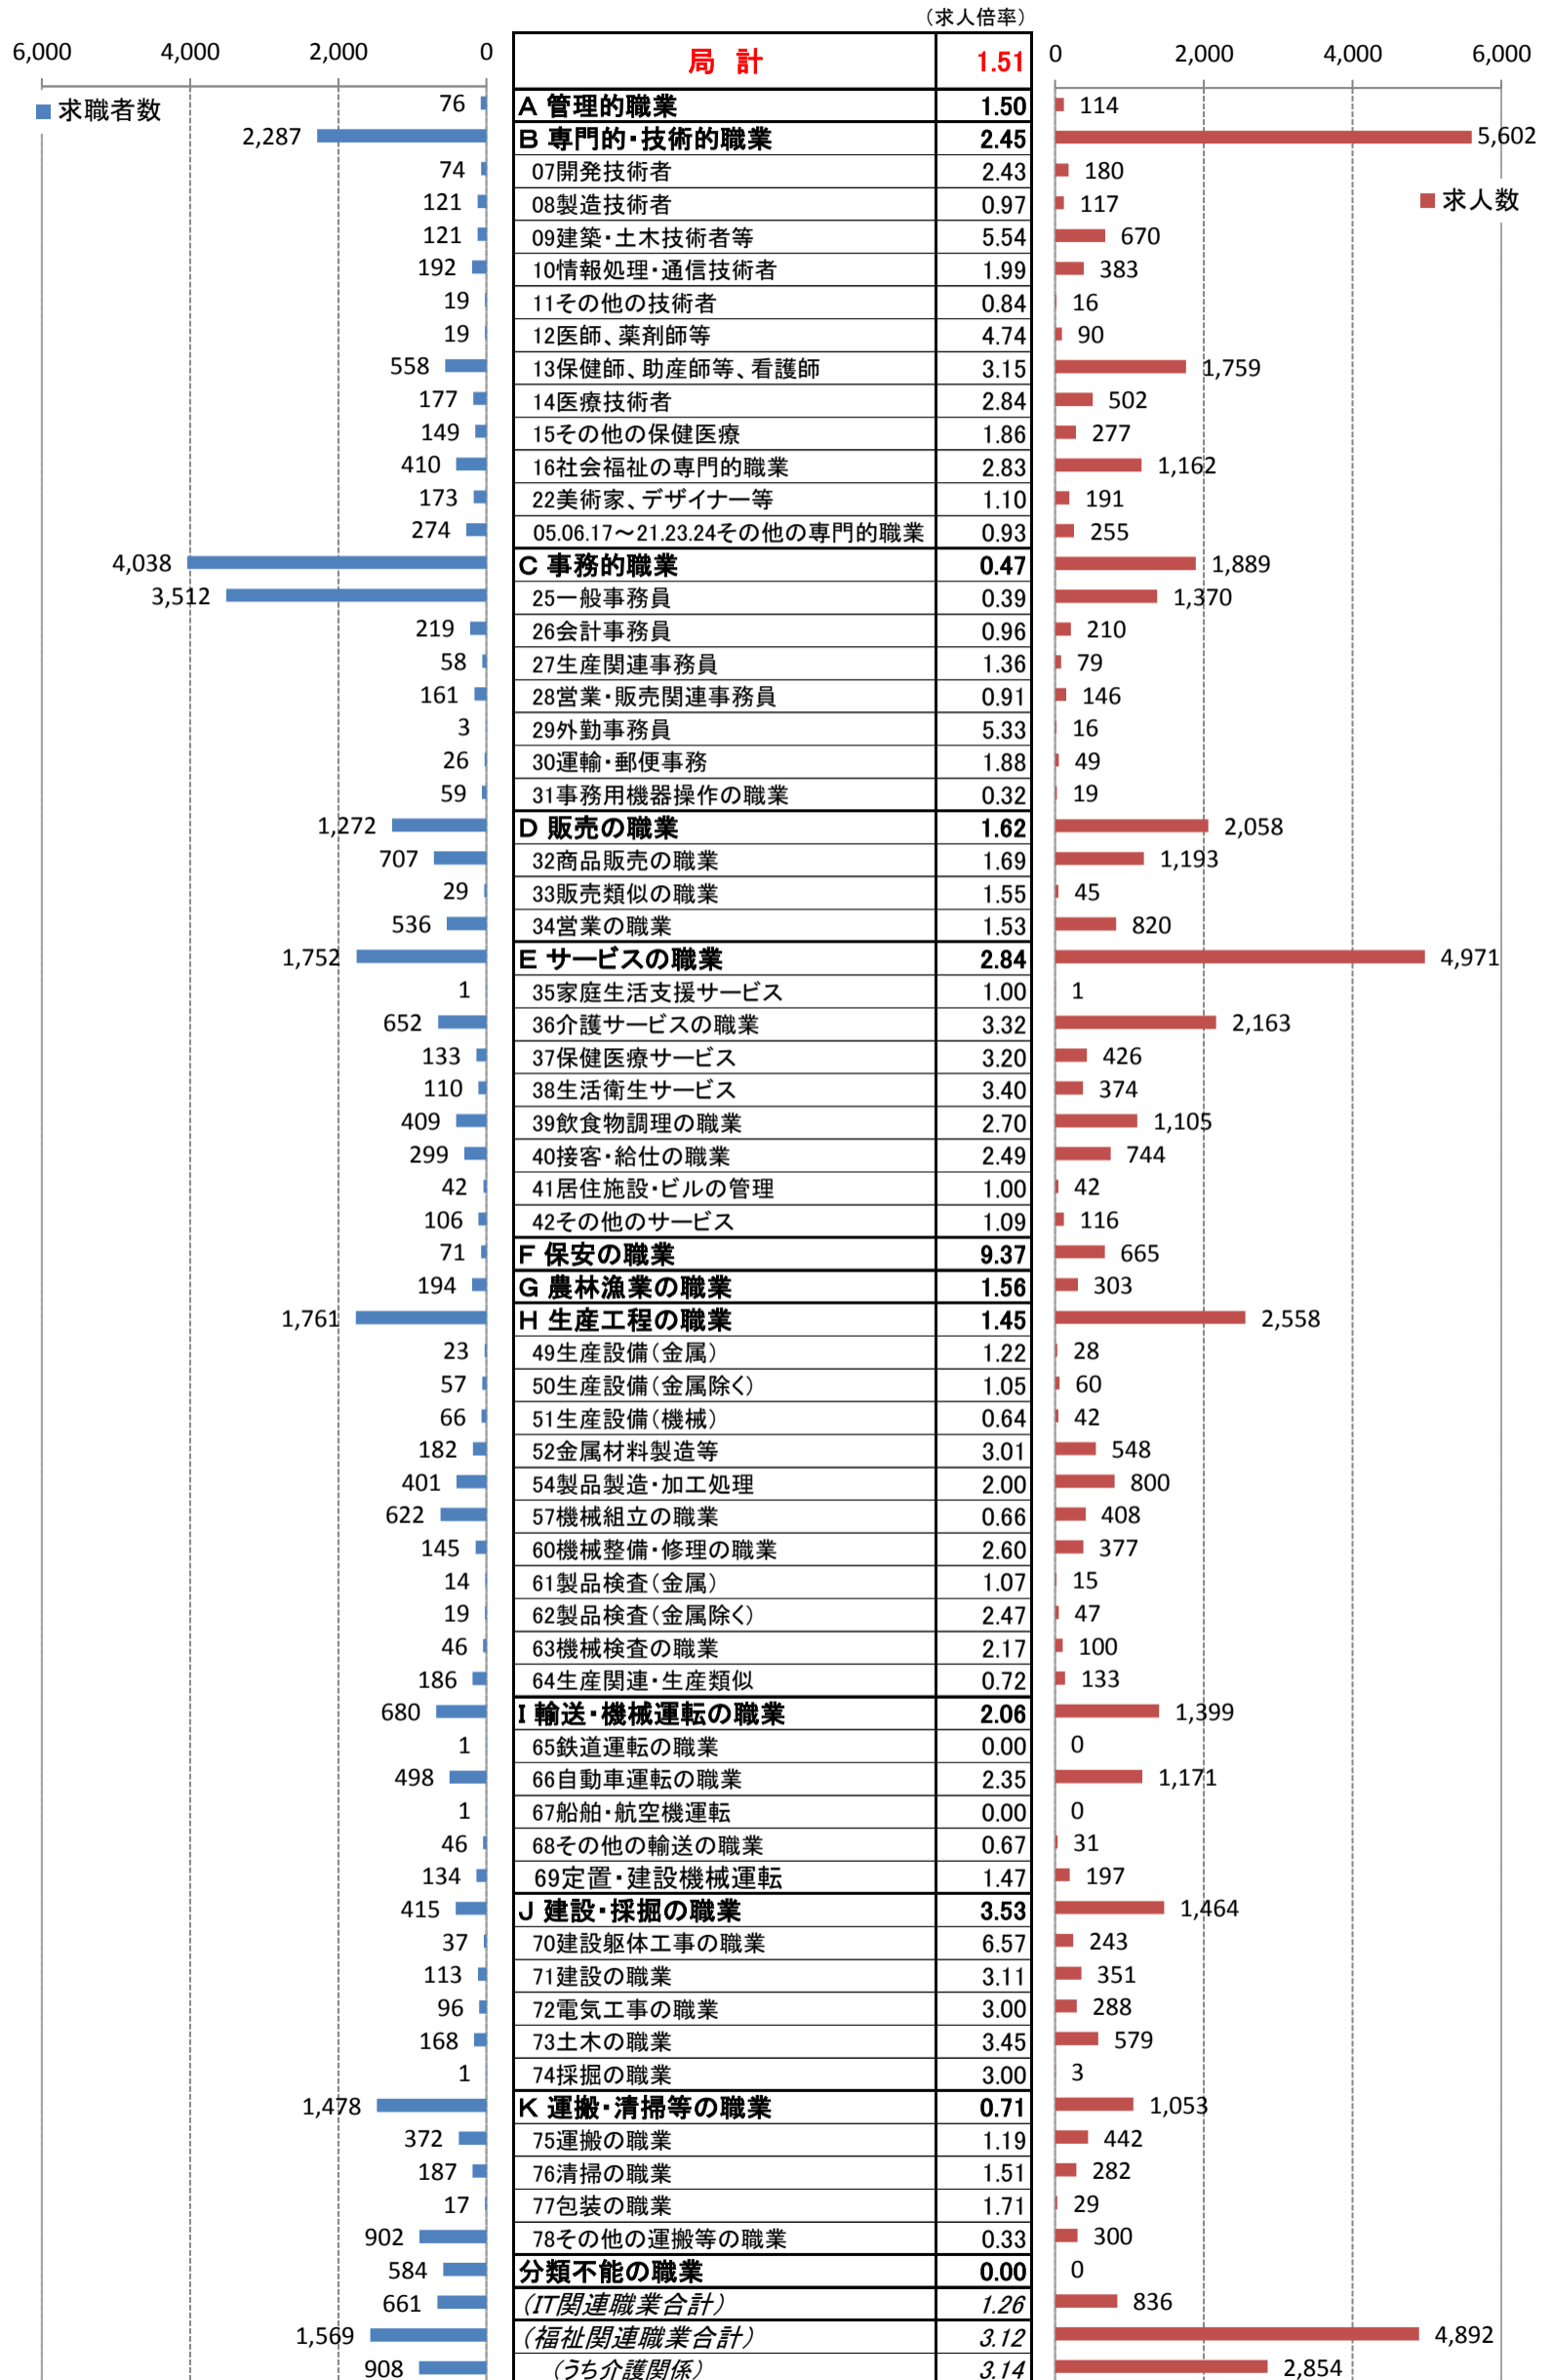

職業別<中分類>常用計 有効求人・求職・求人倍率 (平成31年1月)

職業別<中分類>常用的フルタイム 有効求人・求職・求人倍率 (平成31年1月)

職業別<中分類>常用的パートタイム 有効求人・求職・求人倍率 (平成31年1月)