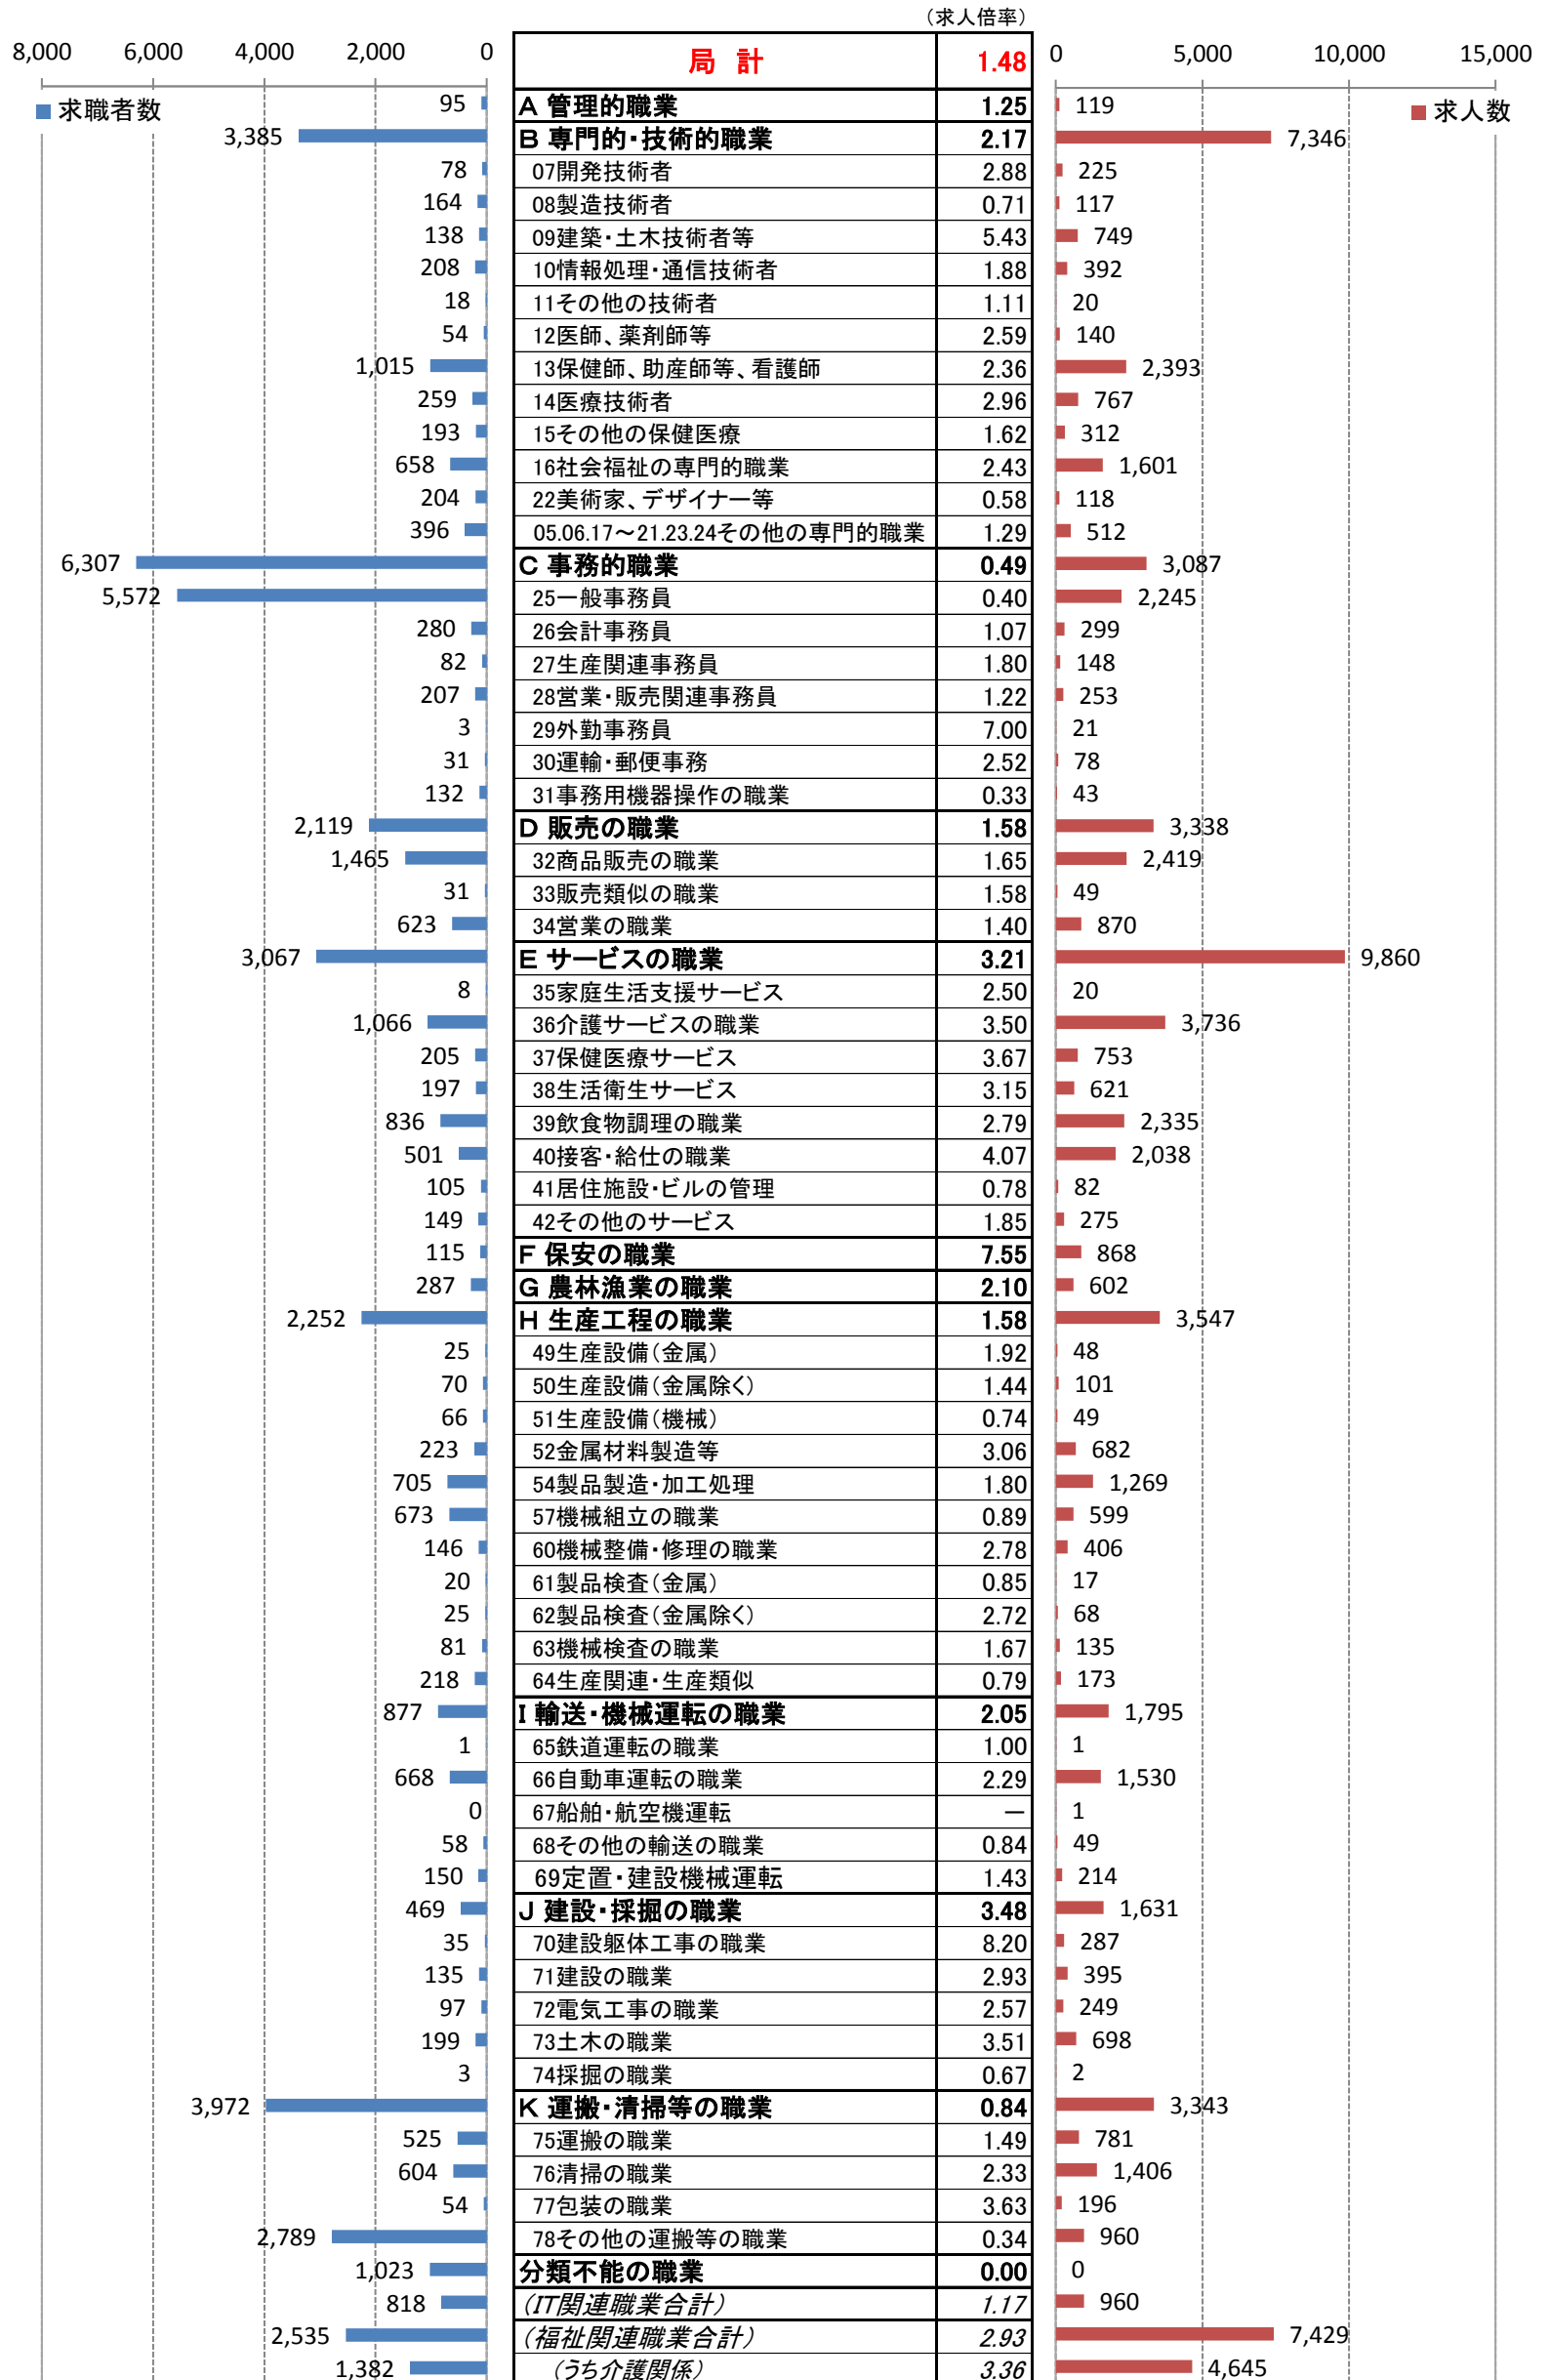

職業別<中分類>常用計 有効求人・求職・求人倍率 (平成30年11月)

職業別<中分類>常用的フルタイム 有効求人・求職・求人倍率 (平成30年11月)

職業別<中分類>常用的パートタイム 有効求人・求職・求人倍率 (平成30年11月)