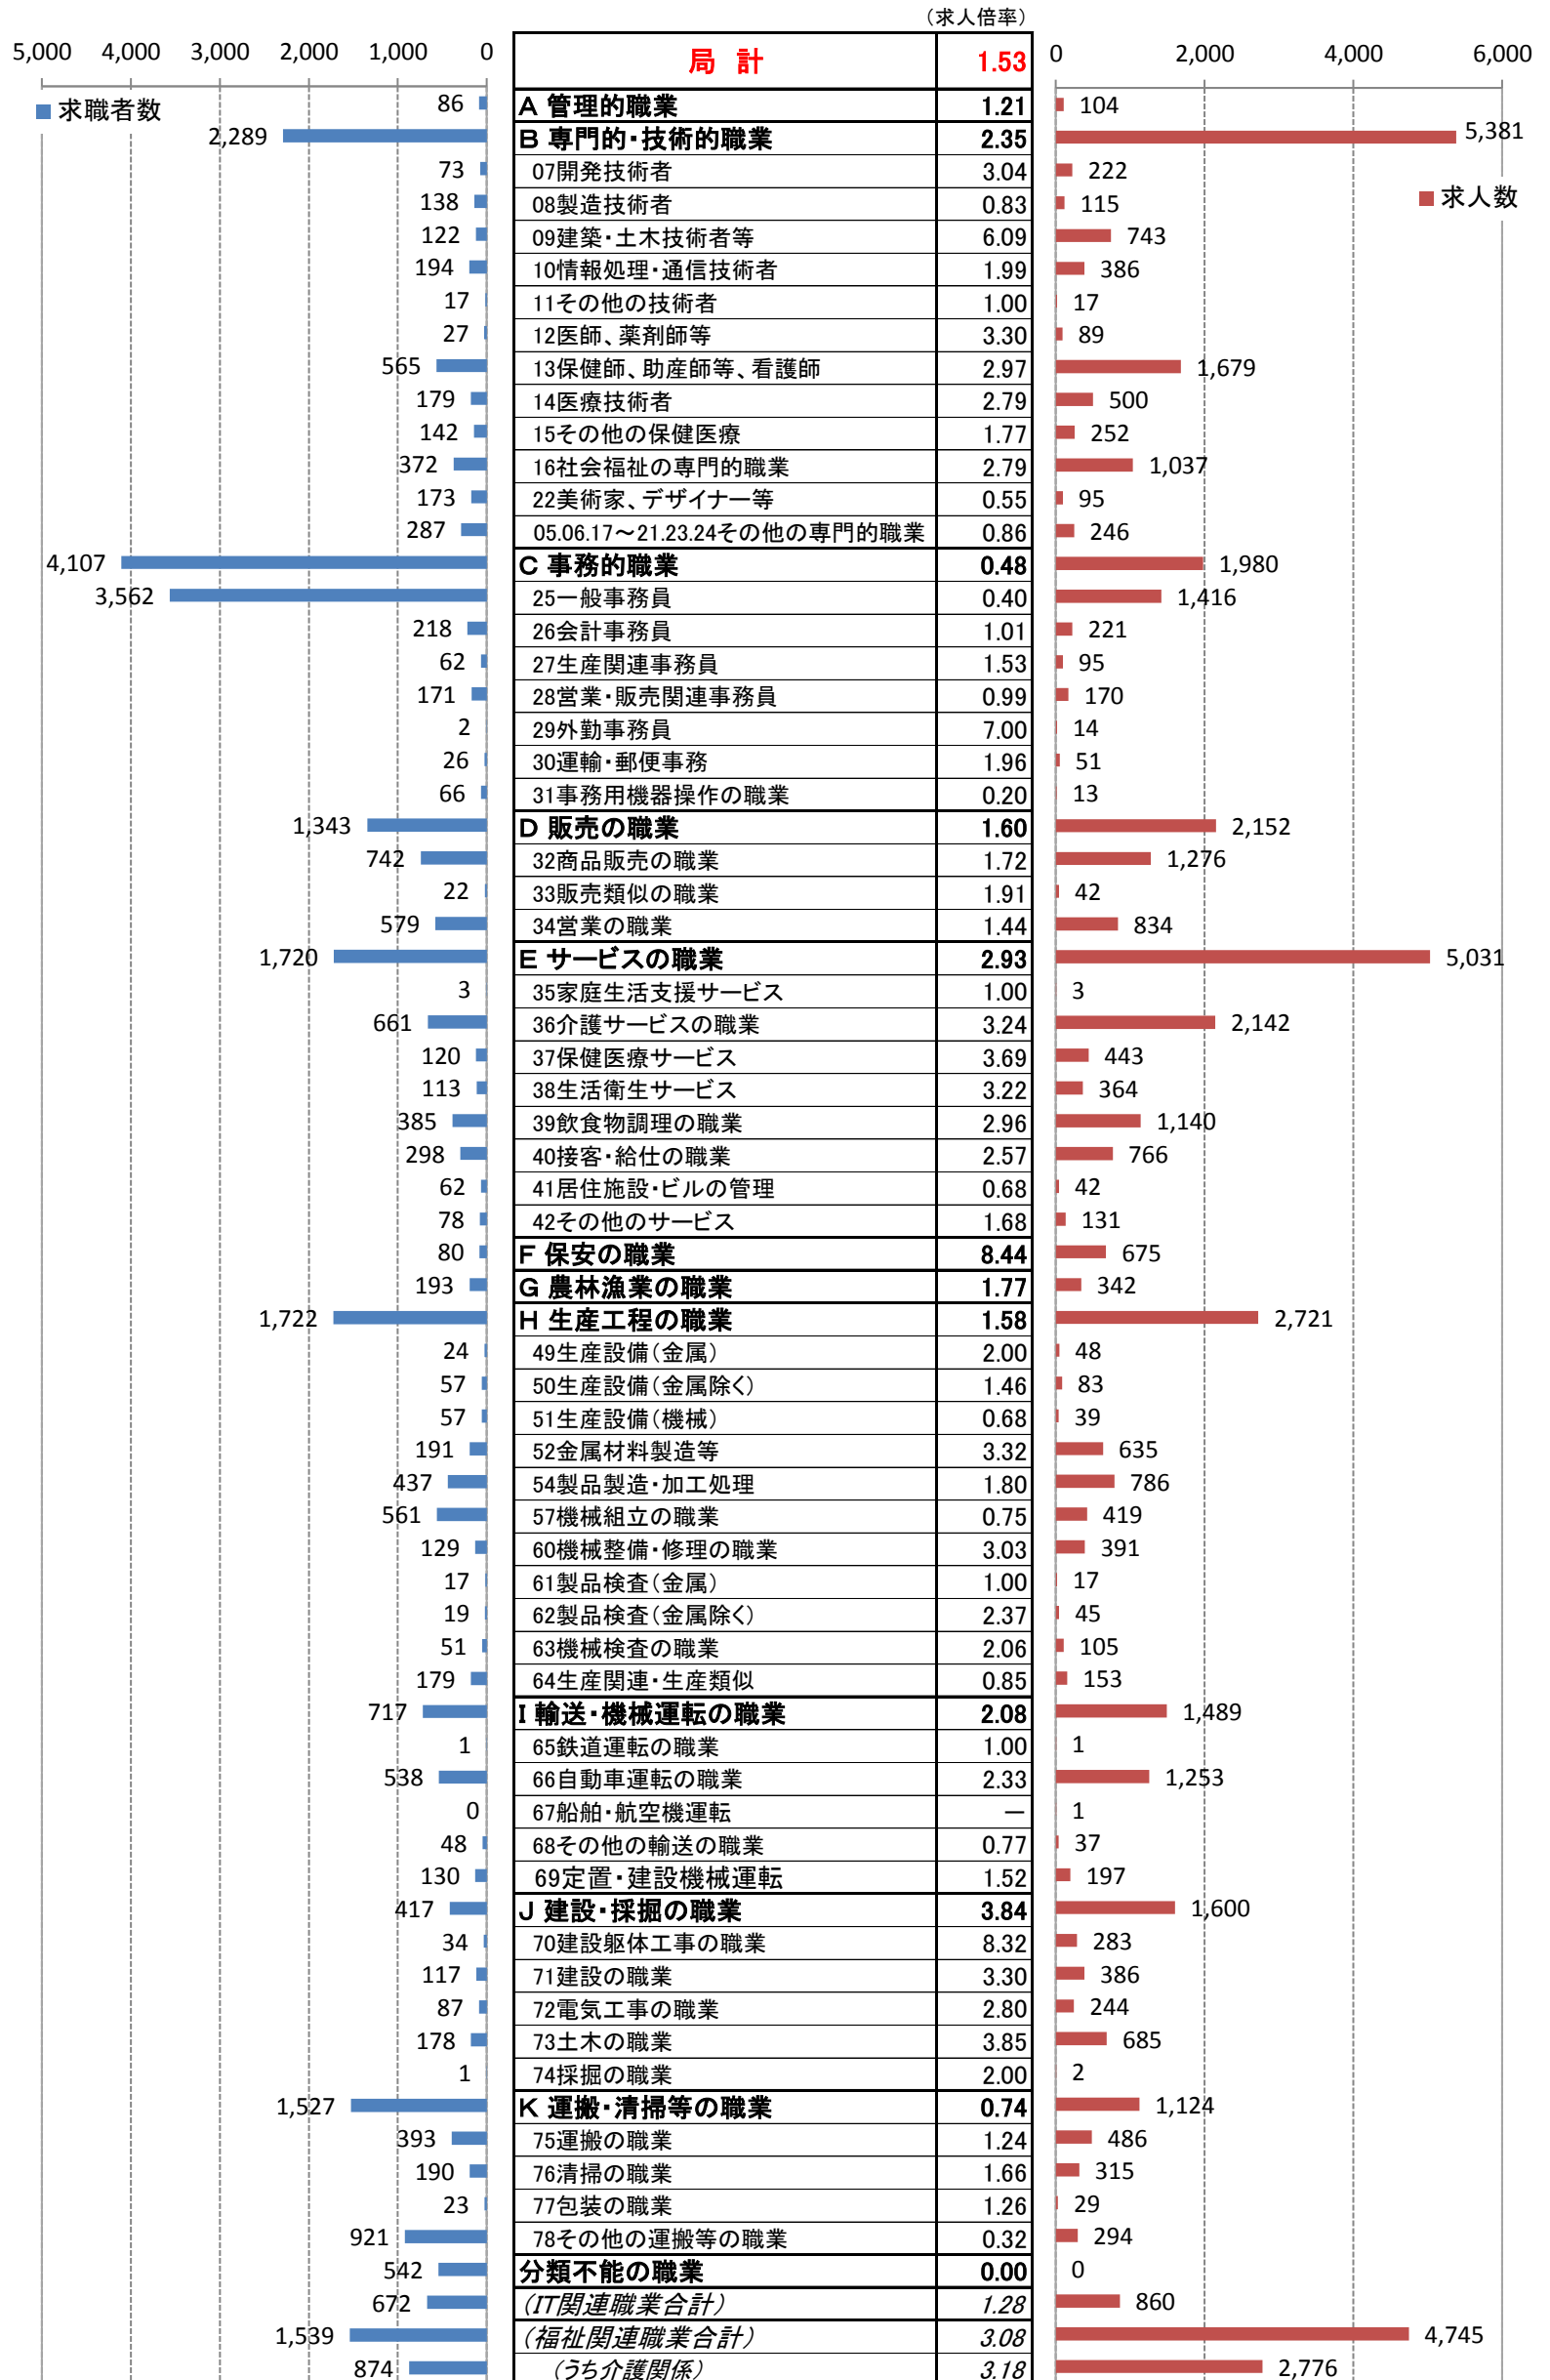

職業別<中分類>常用計 有効求人・求職・求人倍率 (平成30年11月)

職業別<中分類>常用的フルタイム 有効求人・求職・求人倍率 (平成30年11月)

職業別<中分類>常用的パートタイム 有効求人・求職・求人倍率 (平成30年11月)