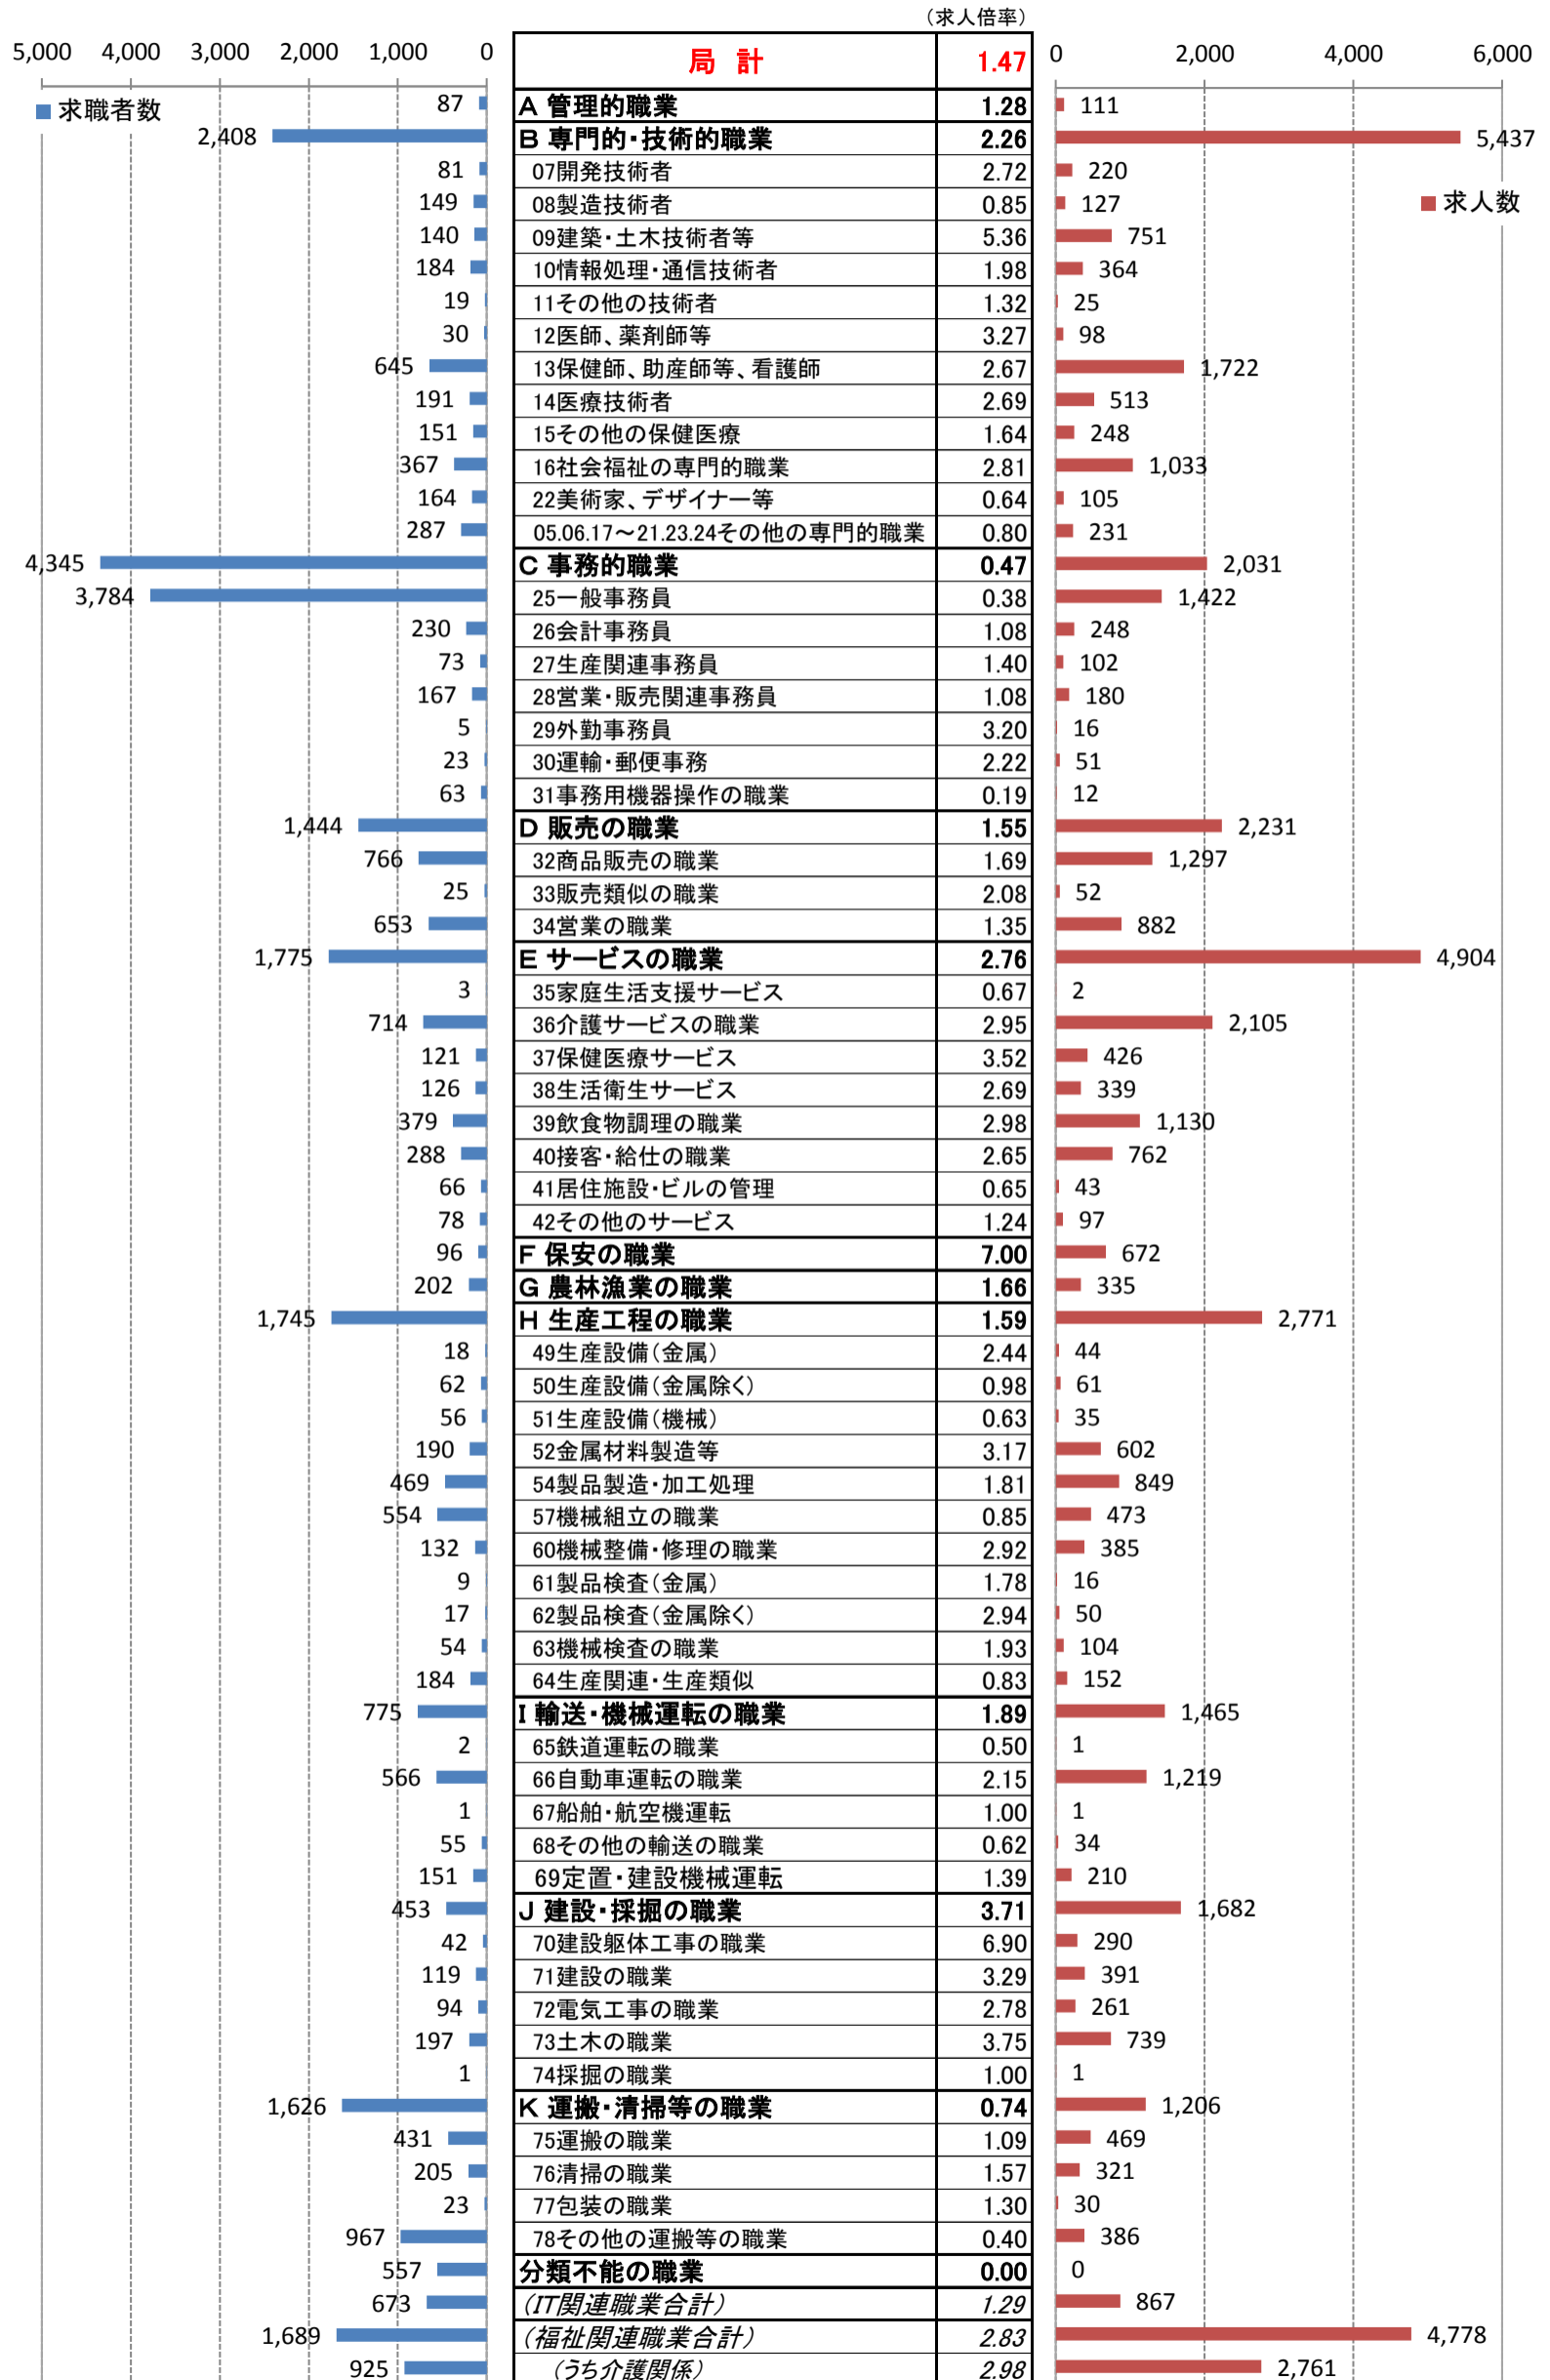

職業別<中分類>常用計 有効求人・求職・求人倍率 (平成30年10月)

職業別<中分類>常用的フルタイム 有効求人・求職・求人倍率 (平成30年10月)

職業別<中分類>常用的パートタイム 有効求人・求職・求人倍率 (平成30年10月)