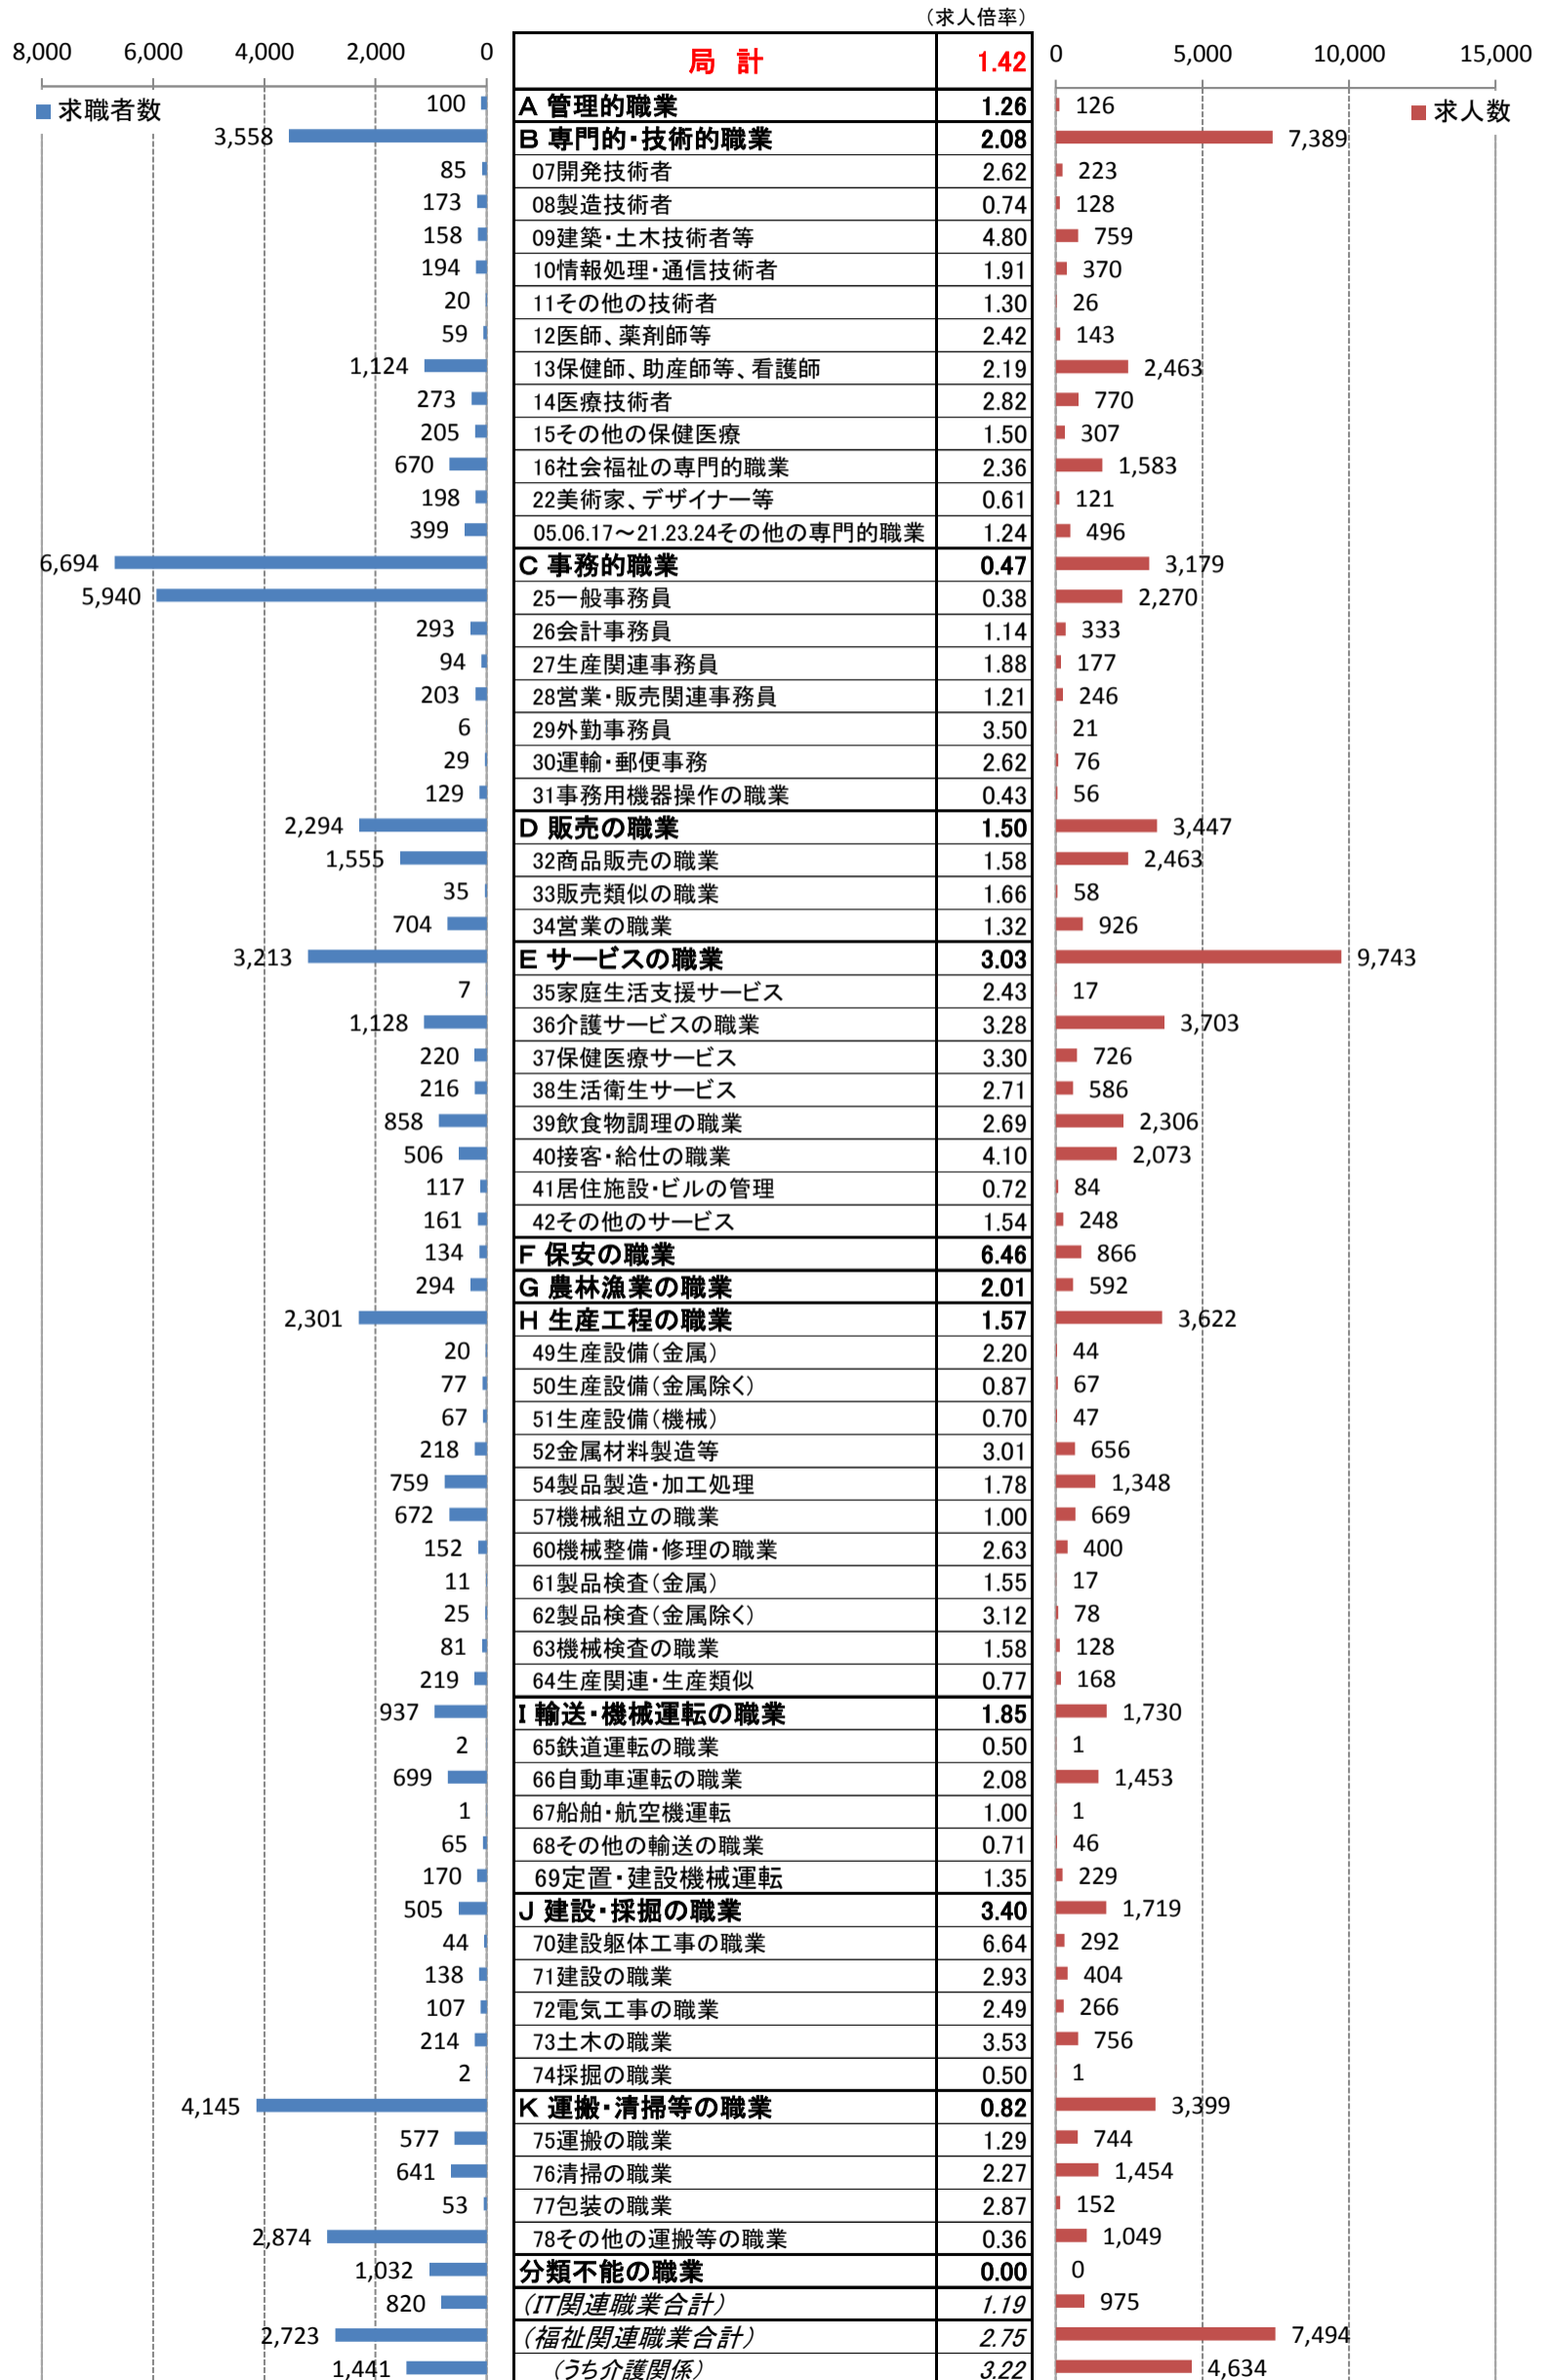

職業別<中分類>常用計 有効求人・求職・求人倍率 (平成30年10月)

職業別<中分類>常用的フルタイム 有効求人・求職・求人倍率 (平成30年10月)

職業別<中分類>常用的パートタイム 有効求人・求職・求人倍率 (平成30年10月)