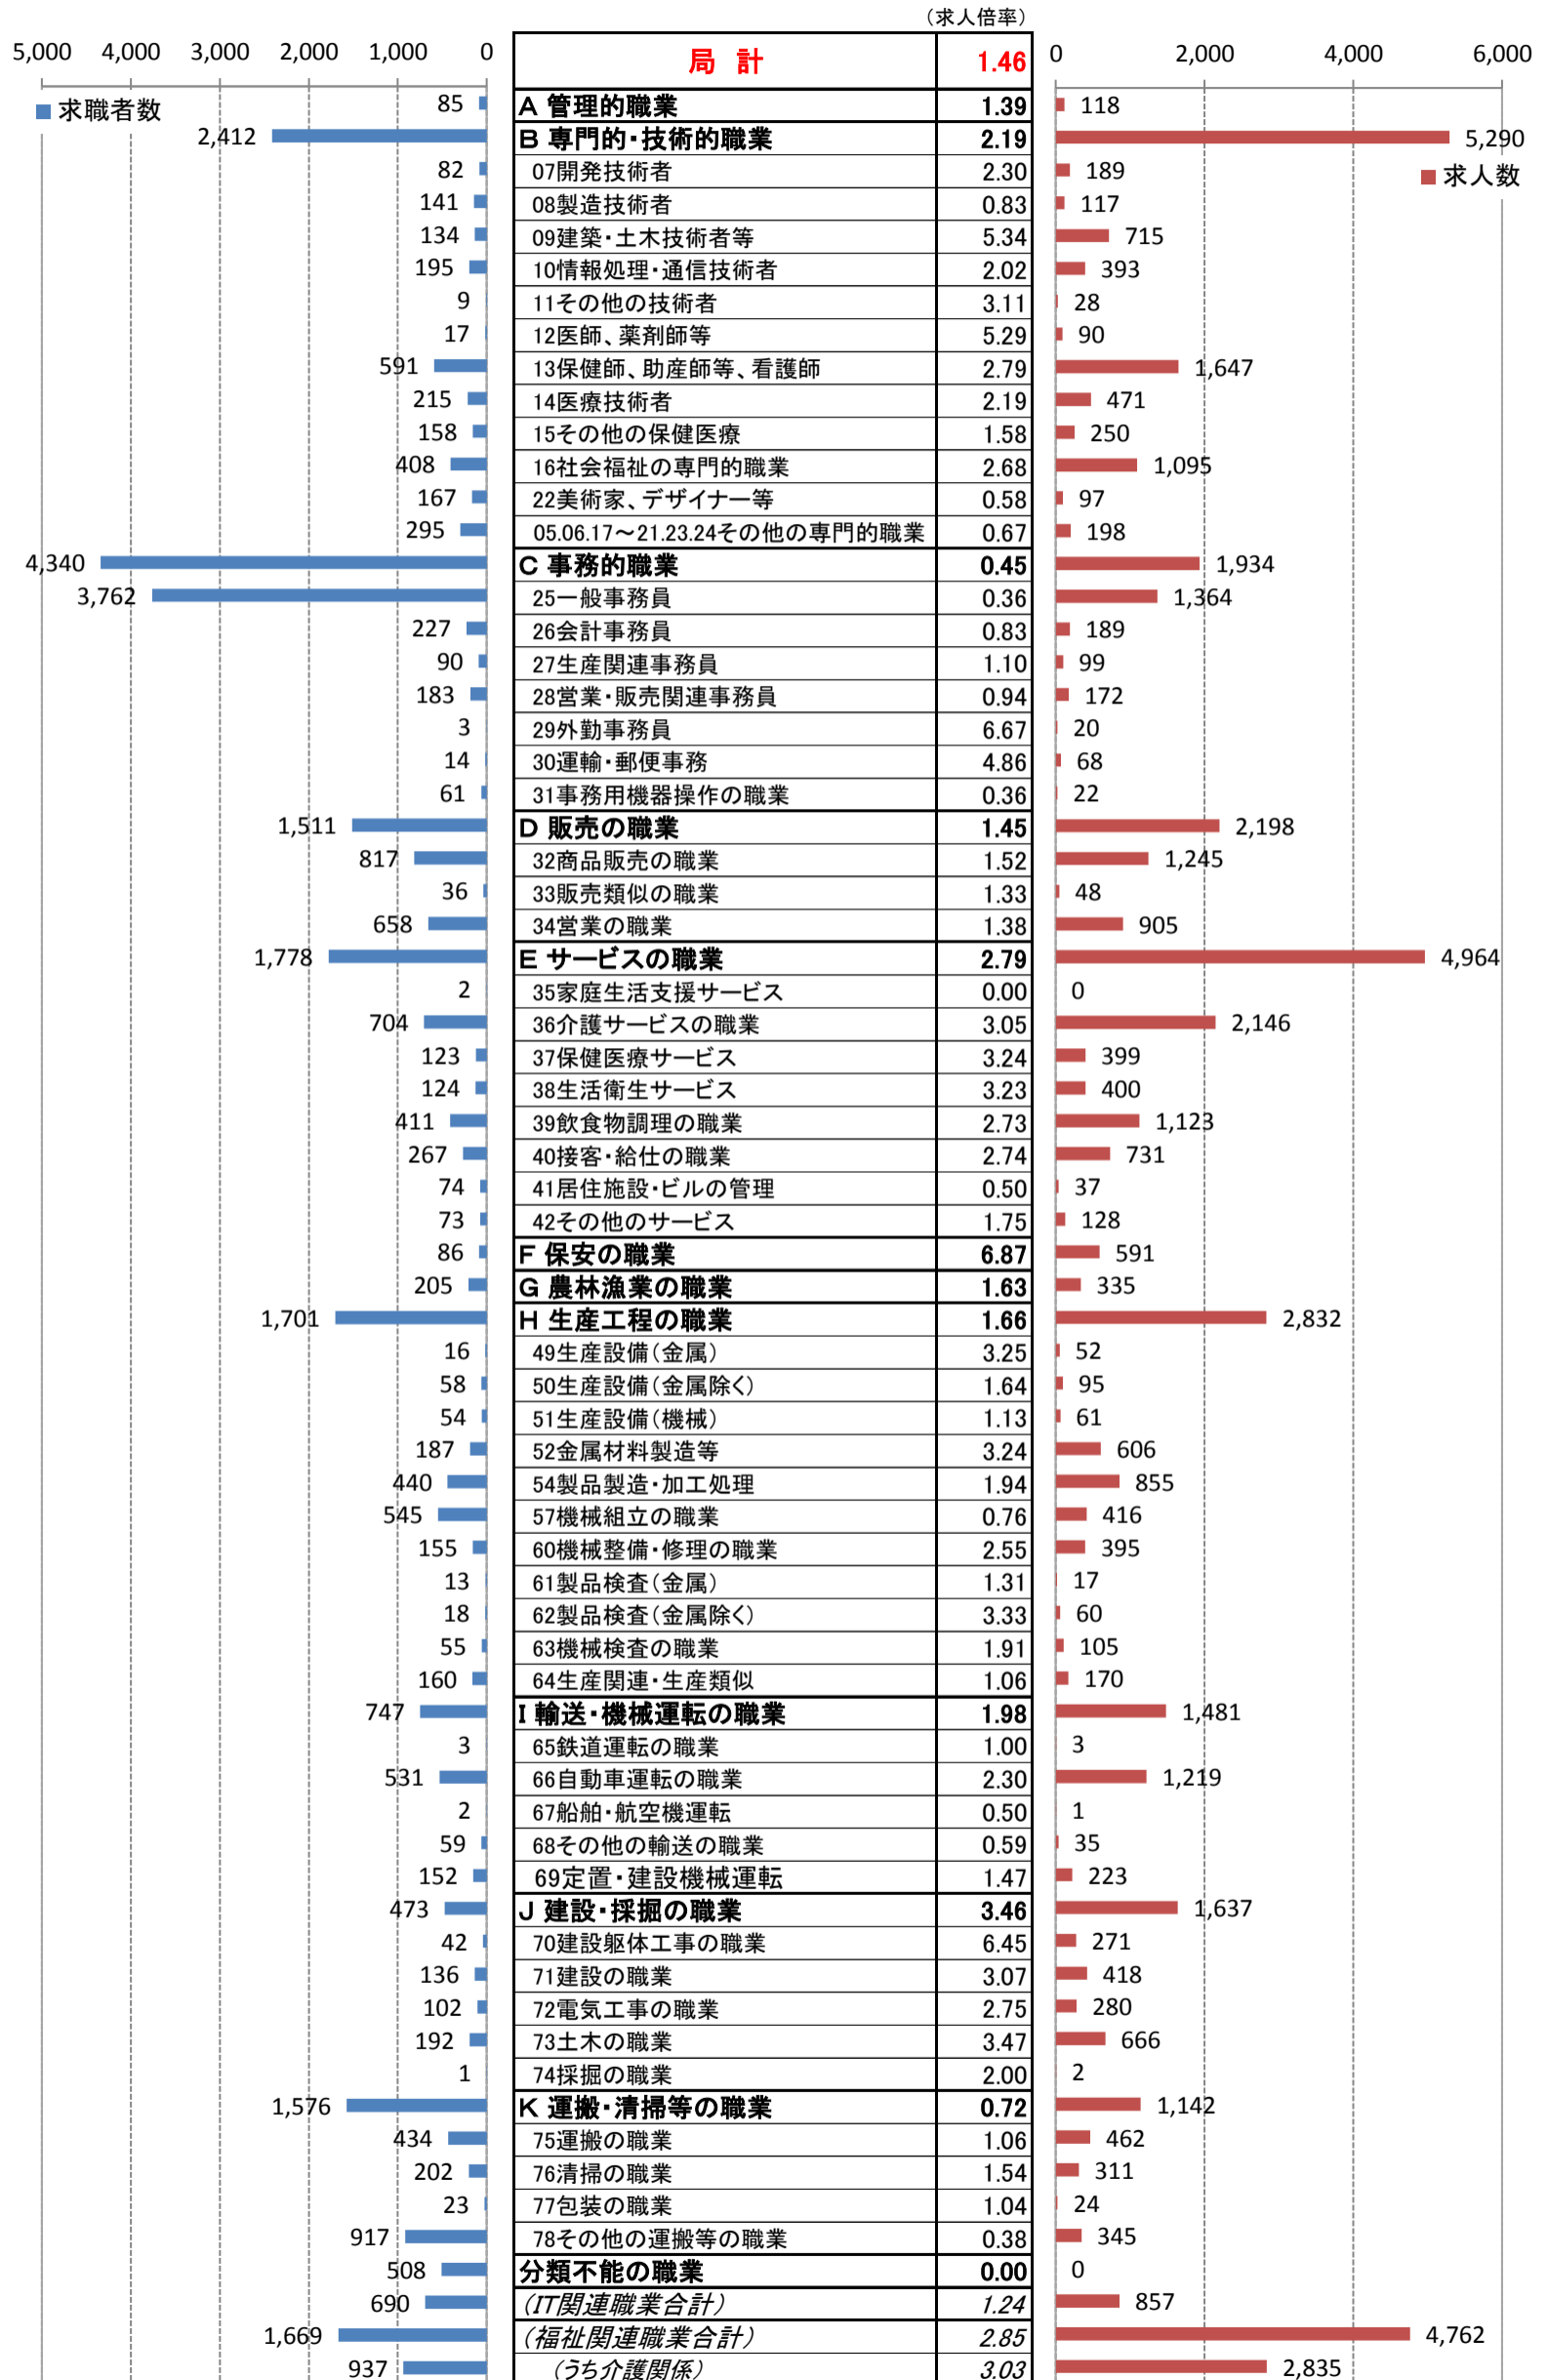

職業別<中分類>常用計 有効求人・求職・求人倍率 (平成30年8月)

職業別<中分類>常用的フルタイム 有効求人・求職・求人倍率 (平成30年8月)

職業別＜中分類＞常用的パートタイム 有効求人・求職・求人倍率（平成30年8月）