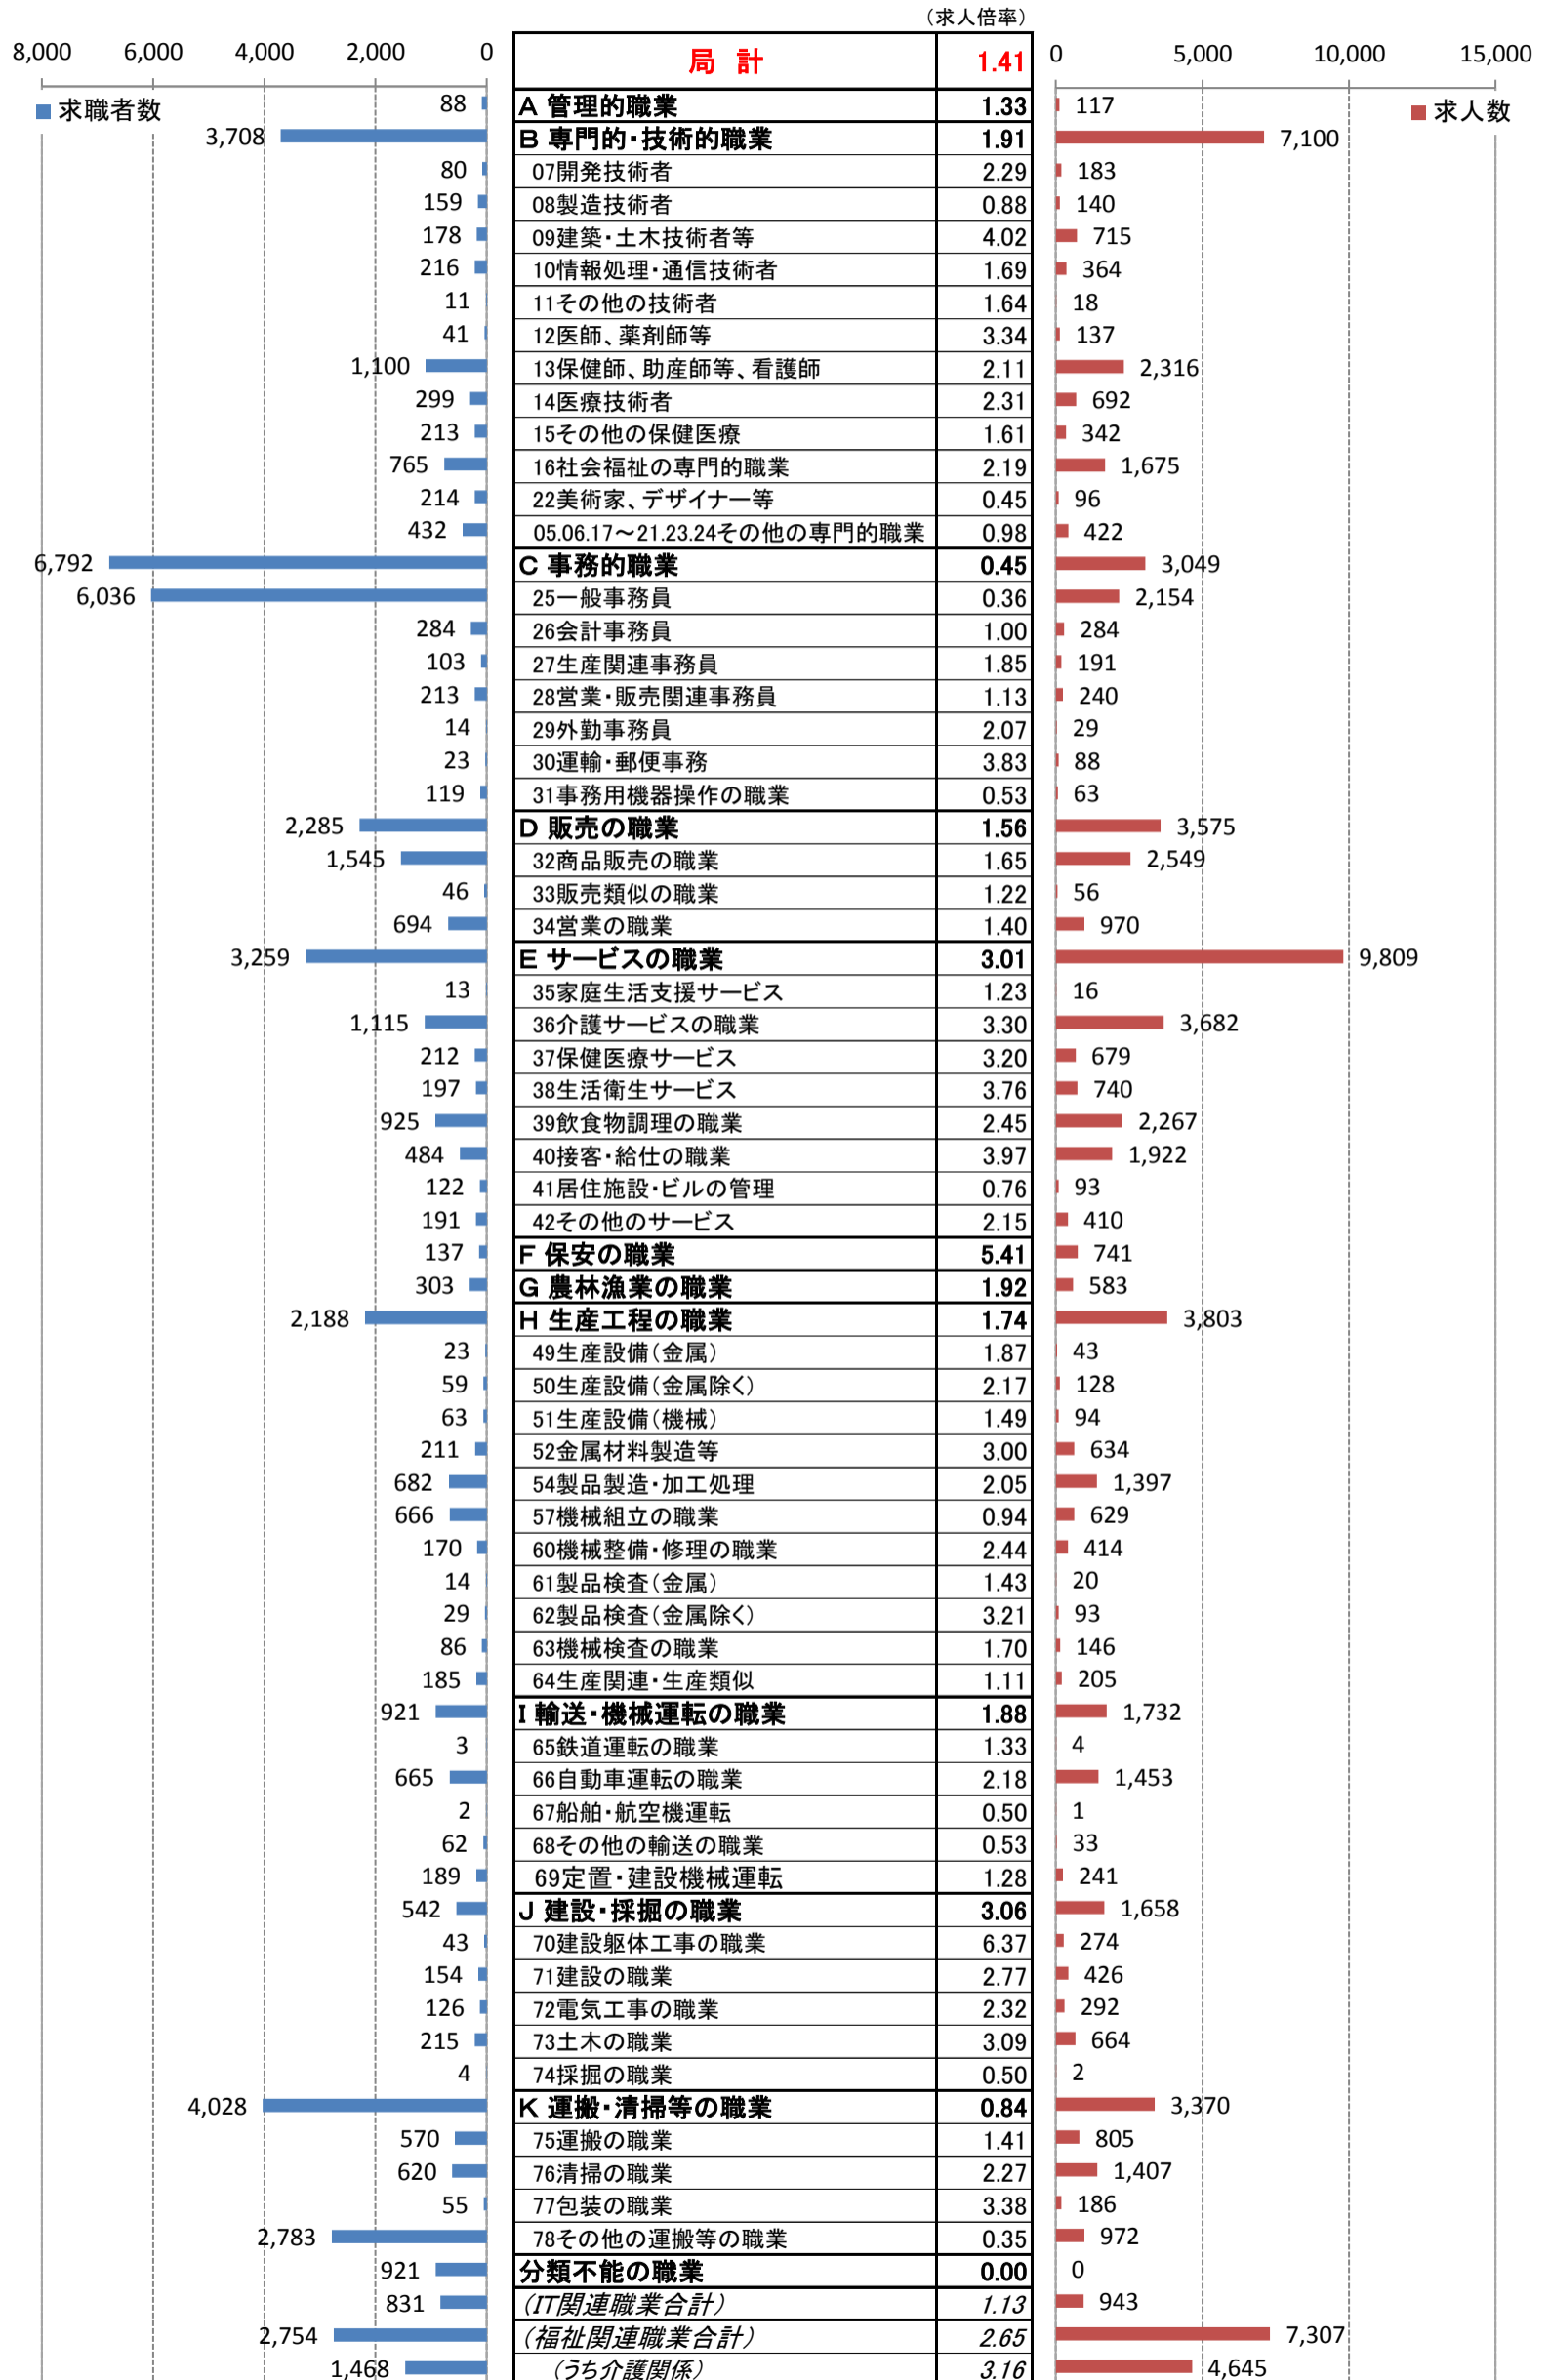

職業別<中分類>常用計 有効求人・求職・求人倍率 (平成30年7月)

職業別<中分類>常用的フルタイム 有効求人・求職・求人倍率 (平成30年7月)

職業別<中分類>常用的パートタイム 有効求人・求職・求人倍率 (平成30年7月)