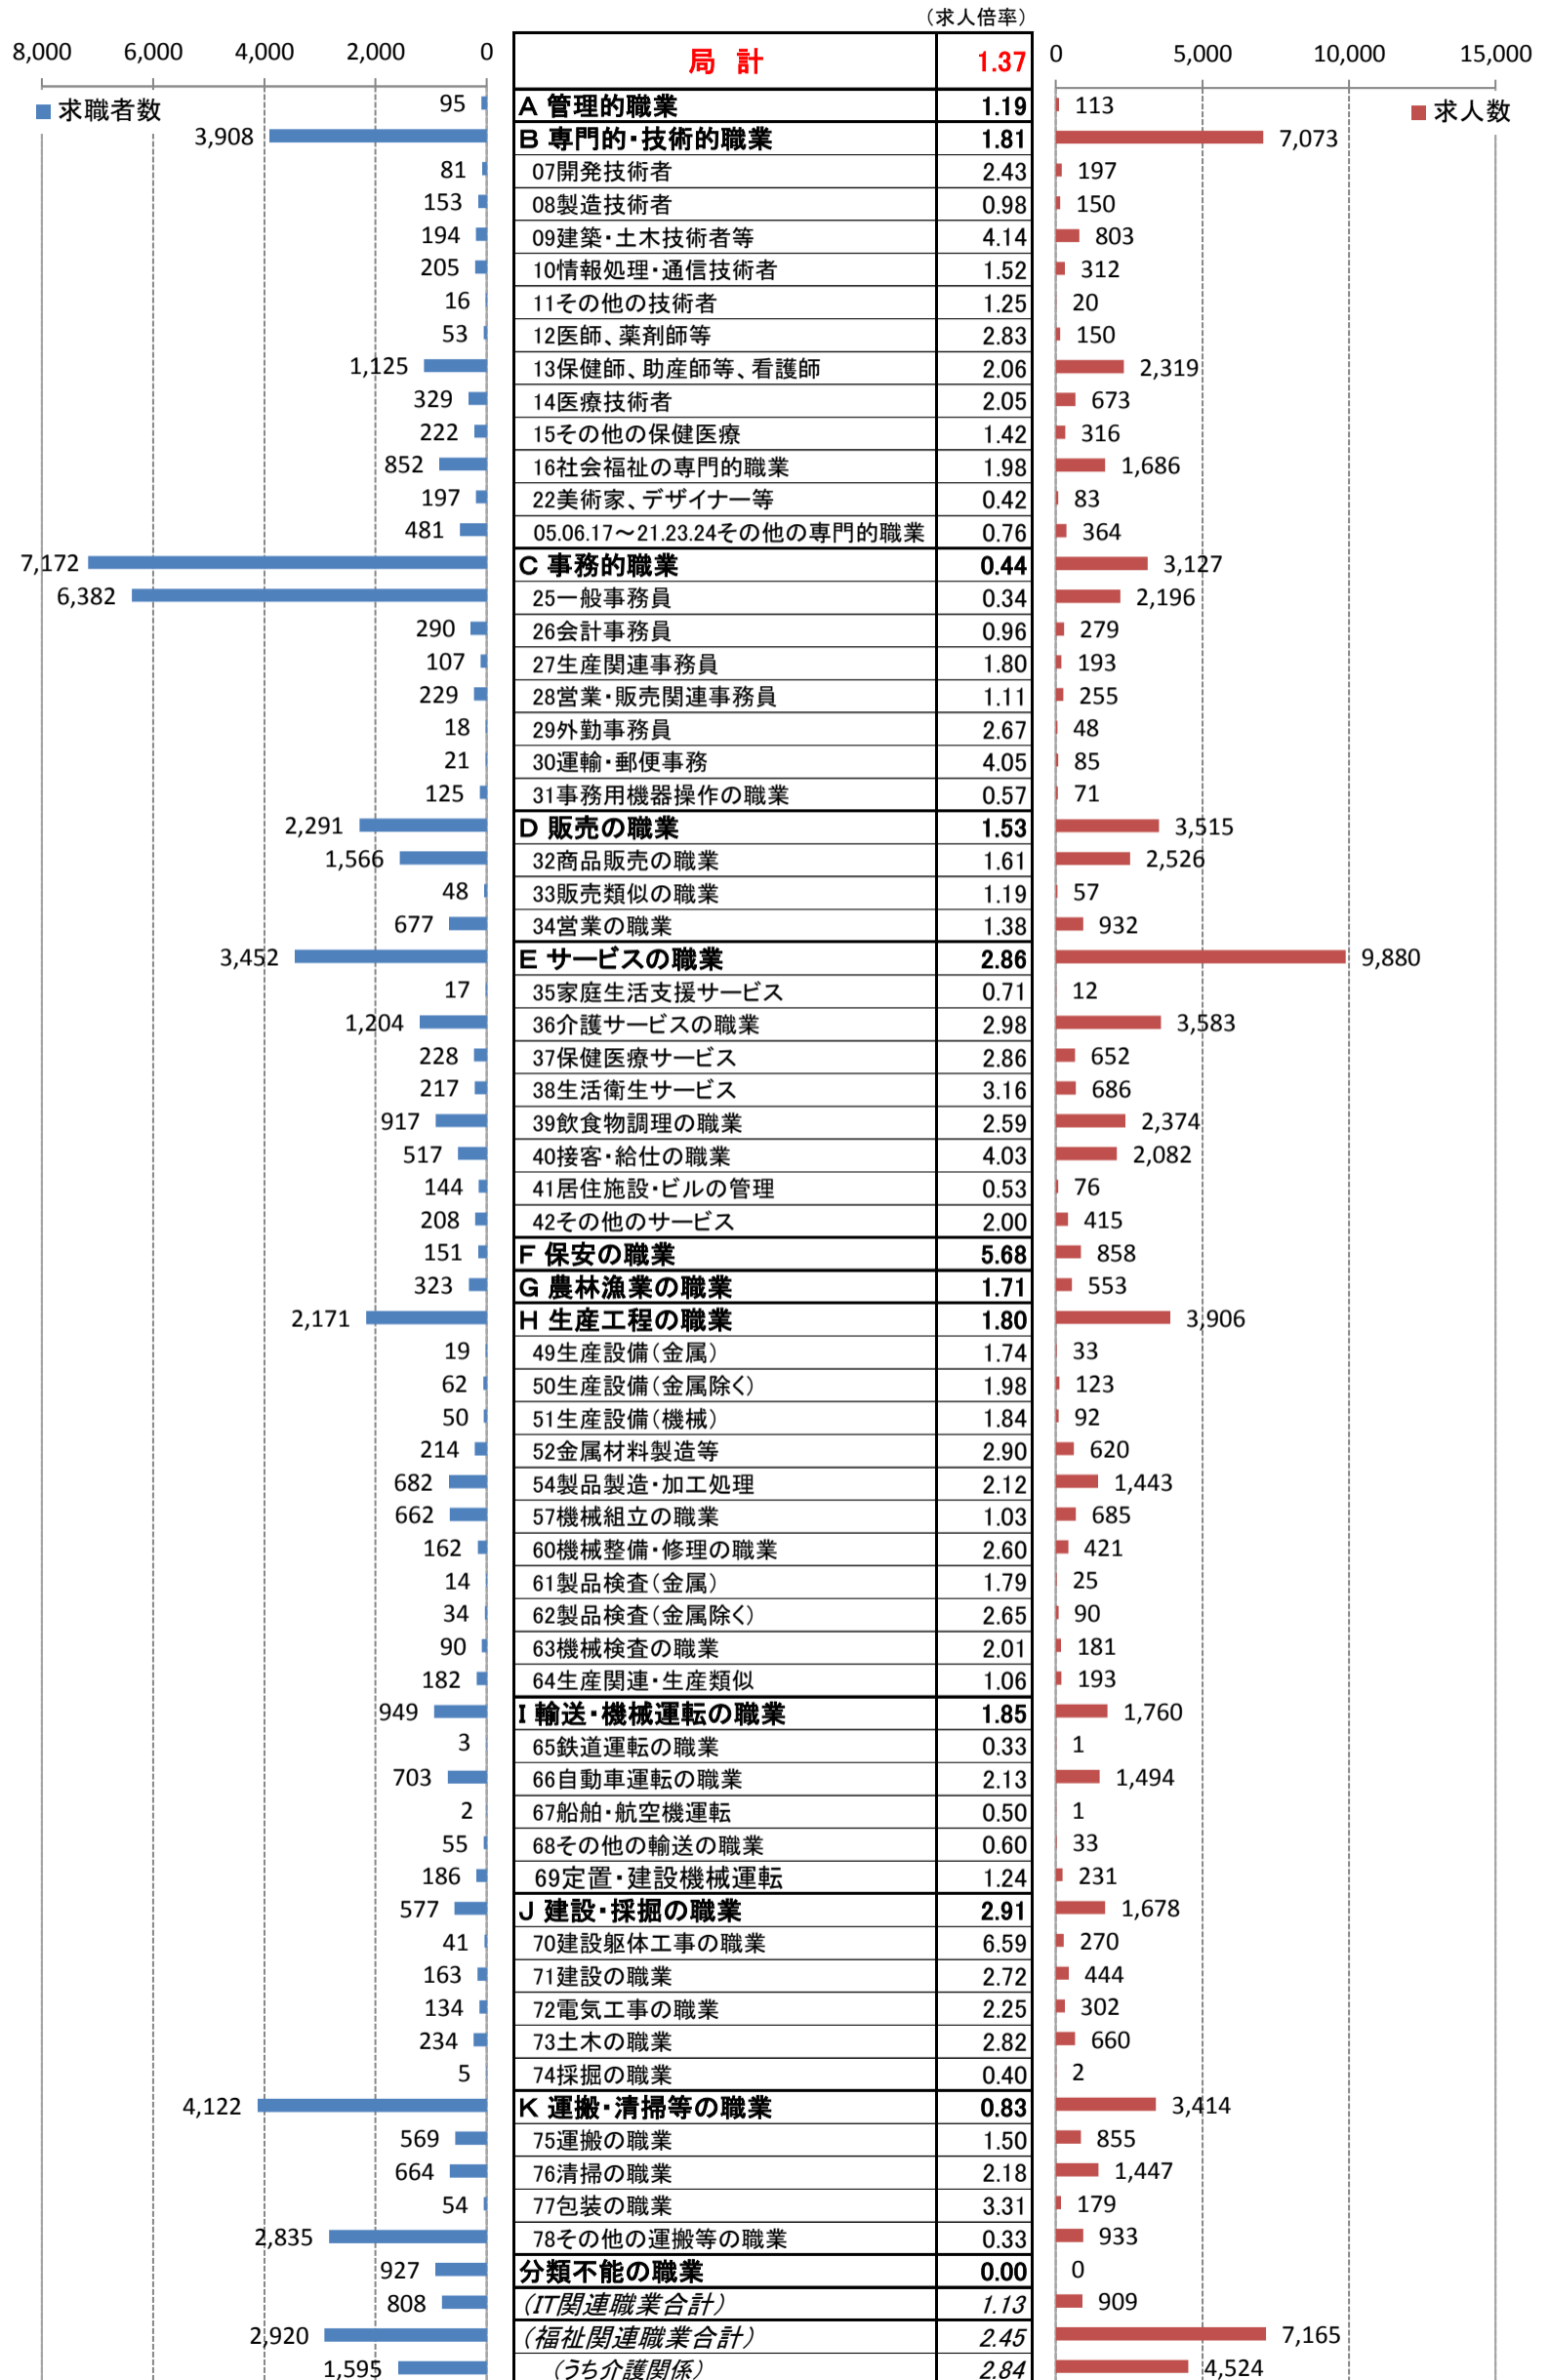

職業別<中分類>常用計 有効求人・求職・求人倍率 (平成30年6月)

職業別<中分類>常用的フルタイム 有効求人・求職・求人倍率 (平成30年6月)

職業別＜中分類＞常用的パートタイム 有効求人・求職・求人倍率（平成30年6月）