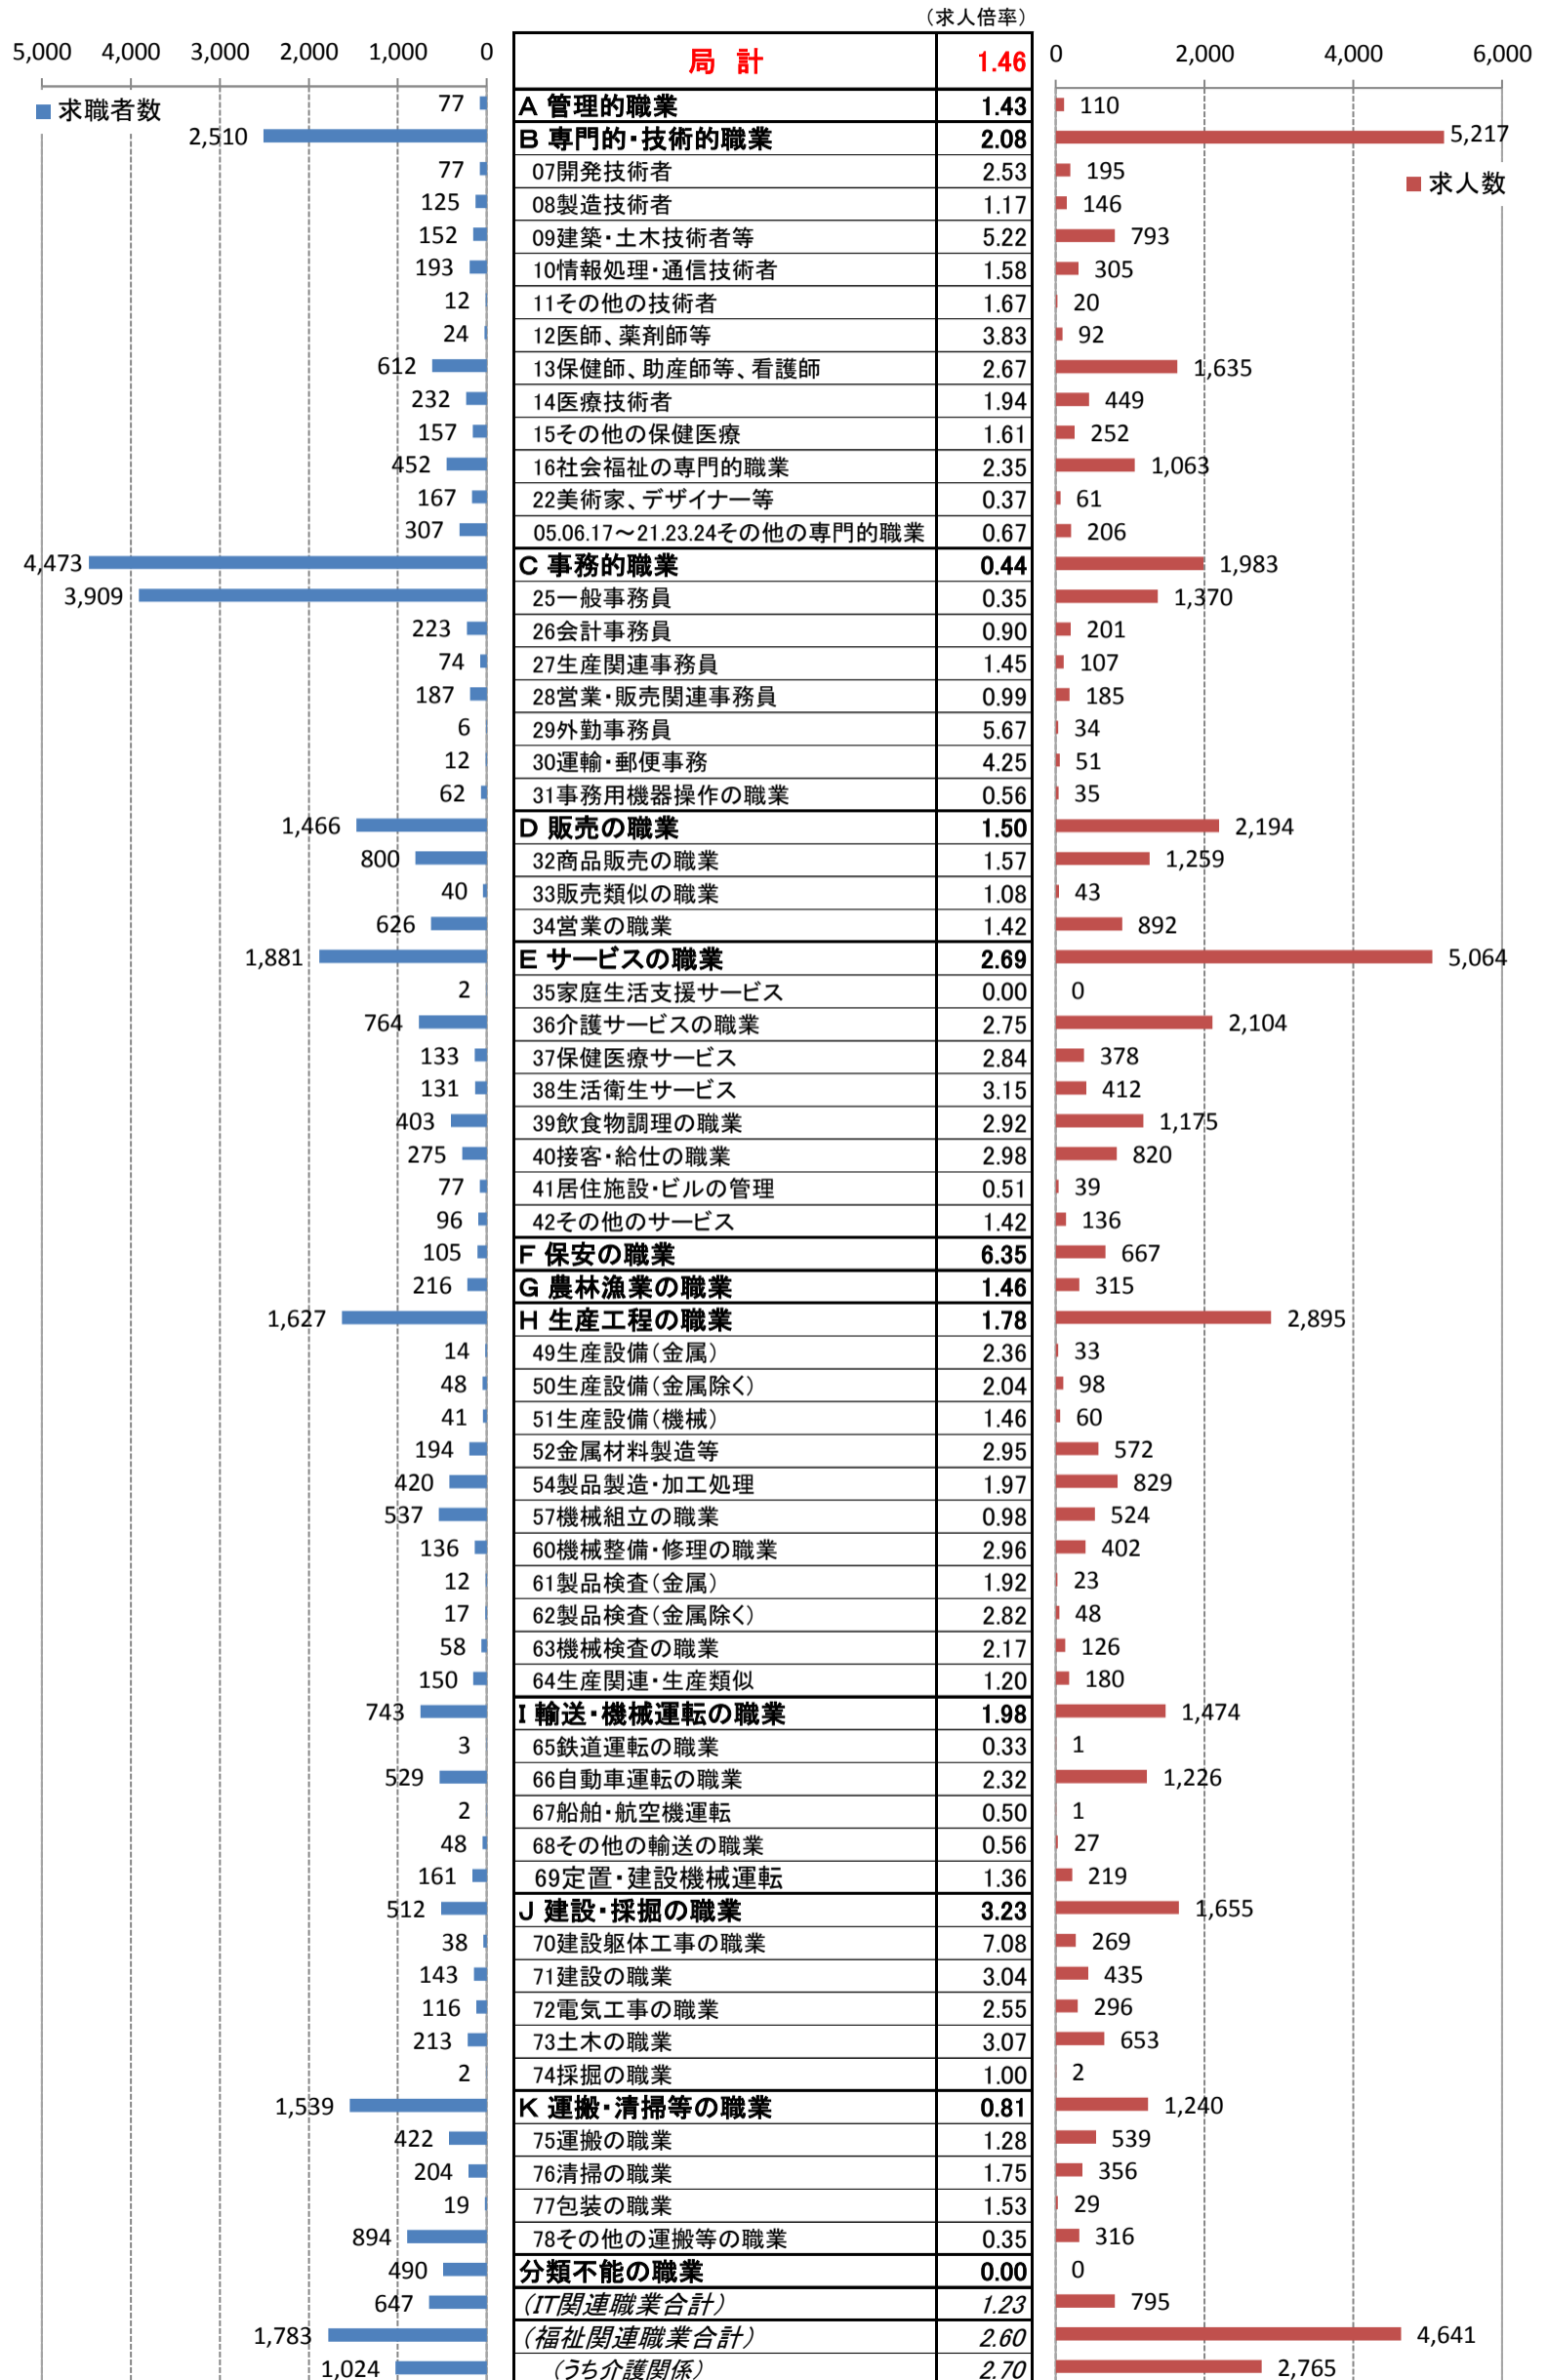

職業別<中分類>常用計 有効求人・求職・求人倍率 (平成30年6月)

職業別<中分類>常用的フルタイム 有効求人・求職・求人倍率 (平成30年6月)

職業別＜中分類＞常用的パートタイム 有効求人・求職・求人倍率（平成30年6月）