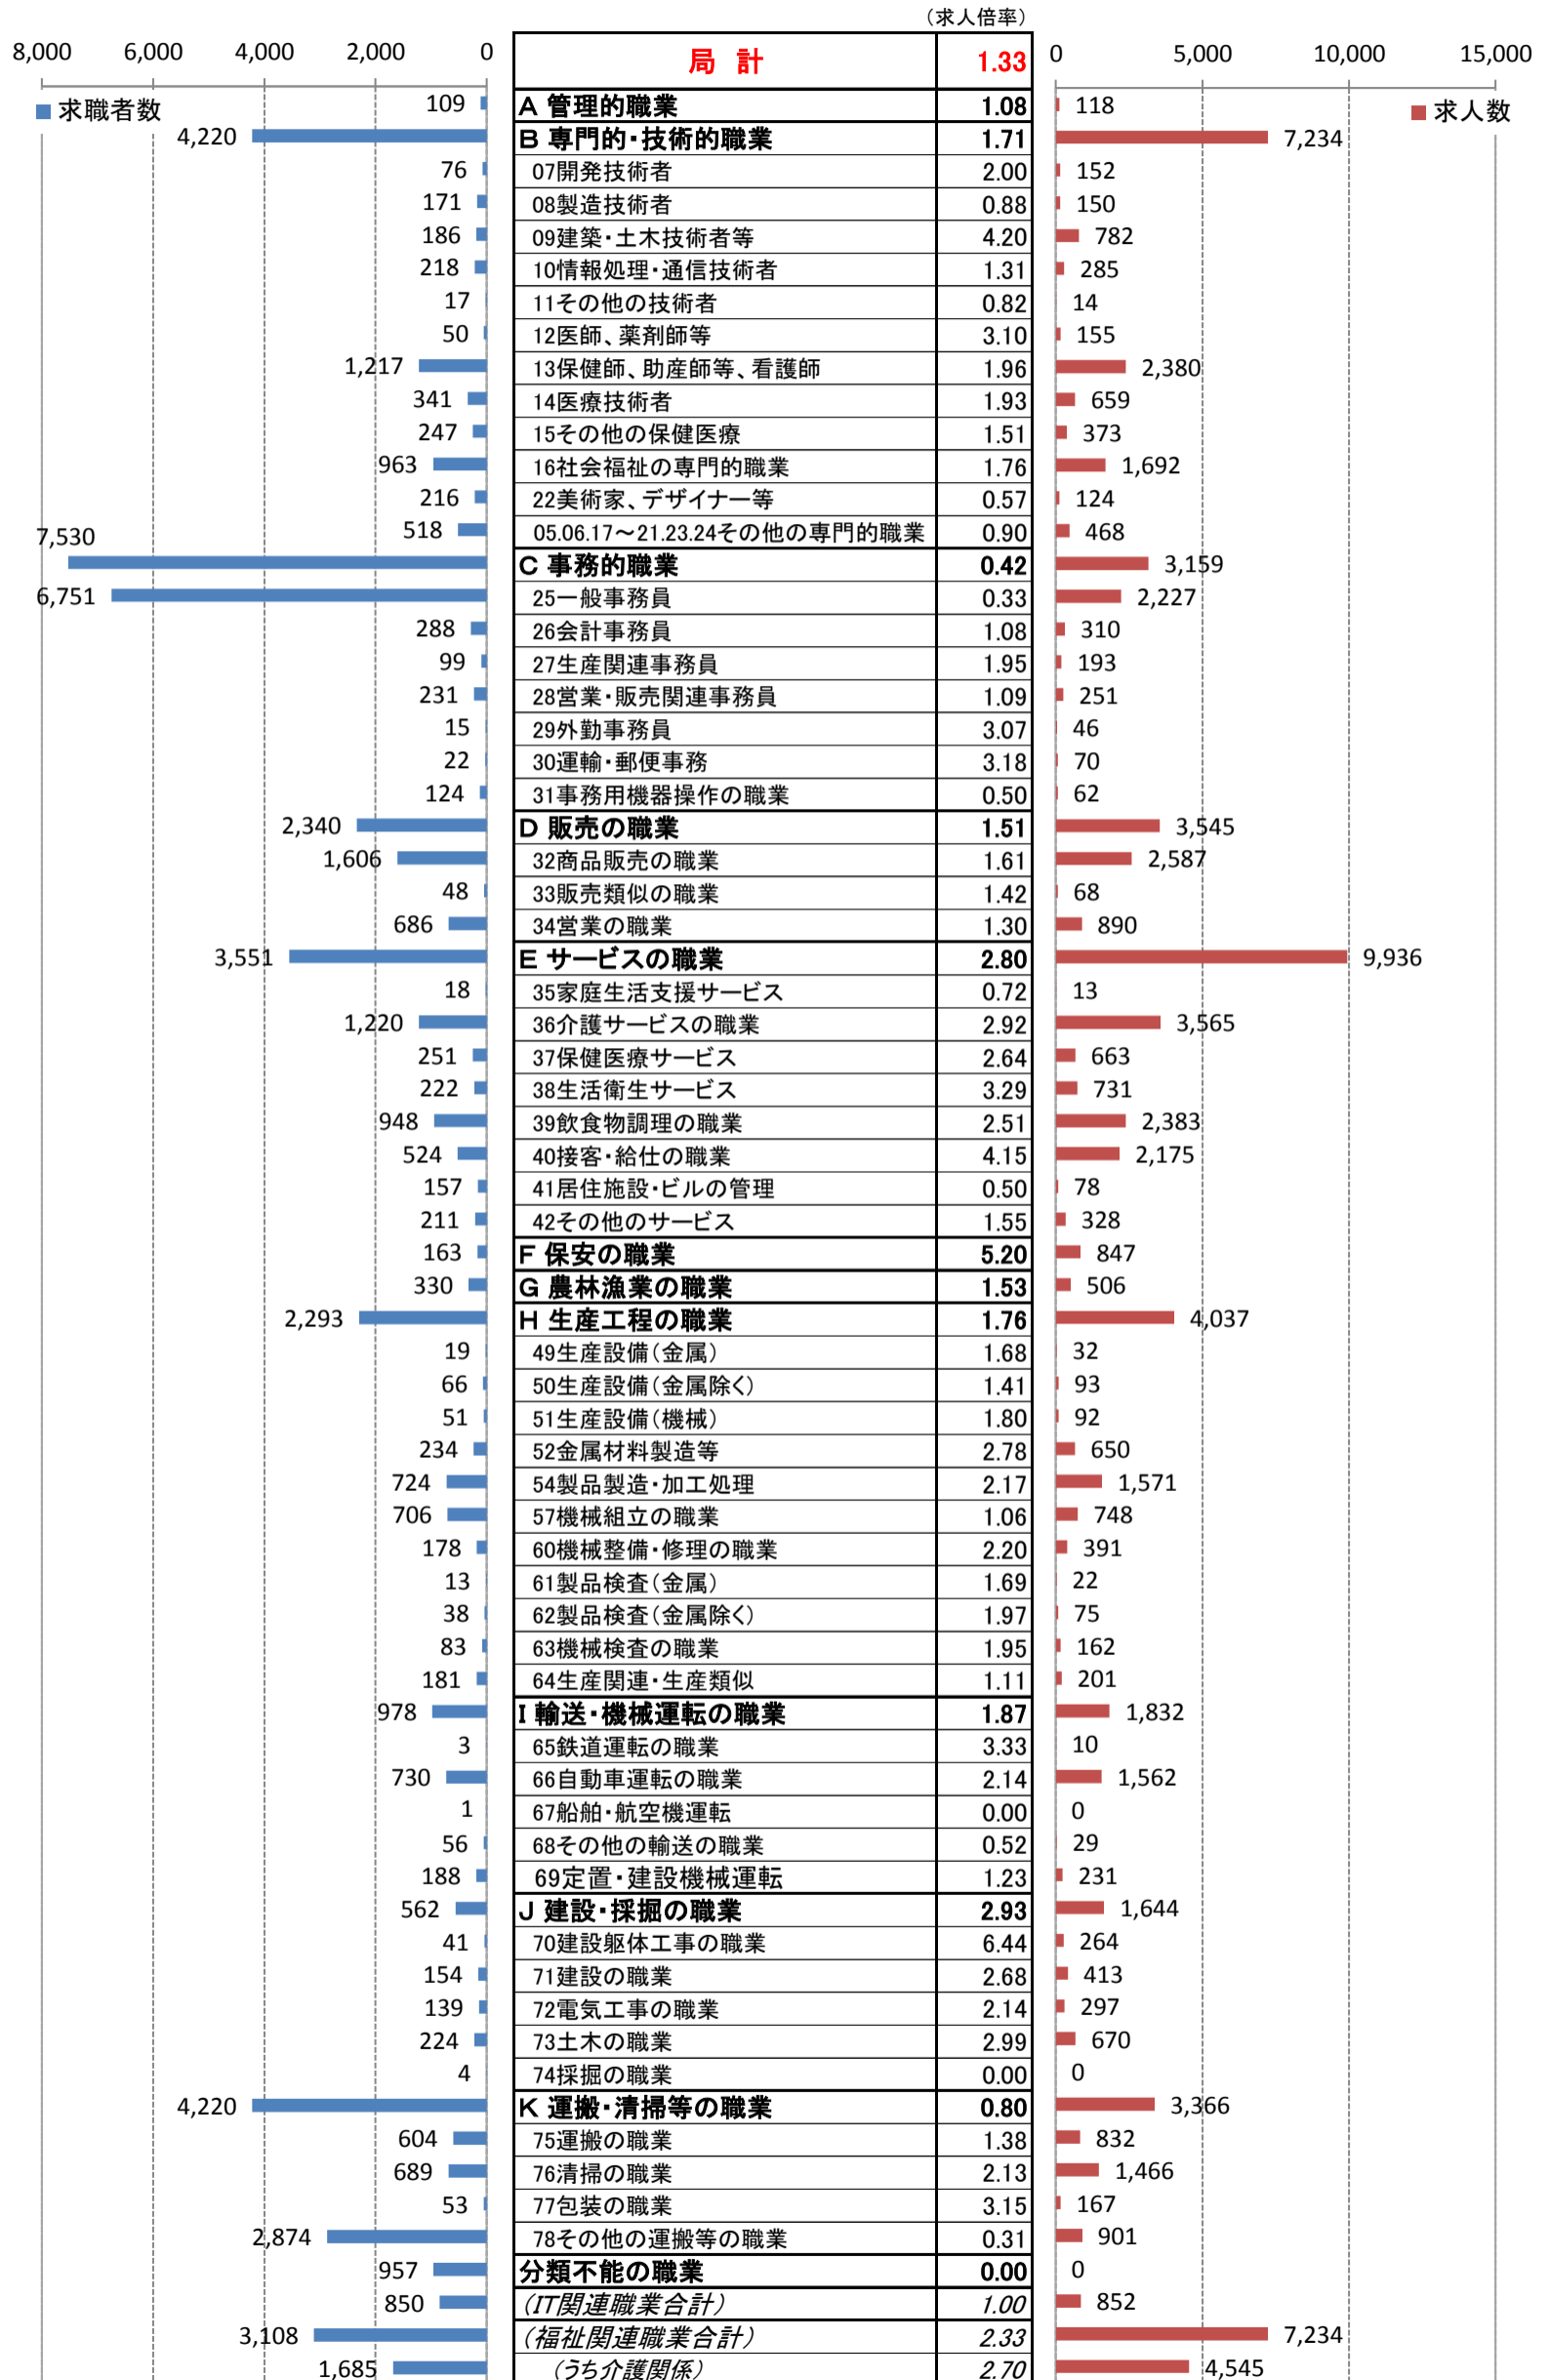

職業別<細分類>常用計 有効求人・求職・求人倍率 (平成30年5月)

職業別<細分類>常用的フルタイム 有効求人・求職・求人倍率 (平成30年5月)

職業別＜細分類＞常用的パートタイム 有効求人・求職・求人倍率（平成30年5月）