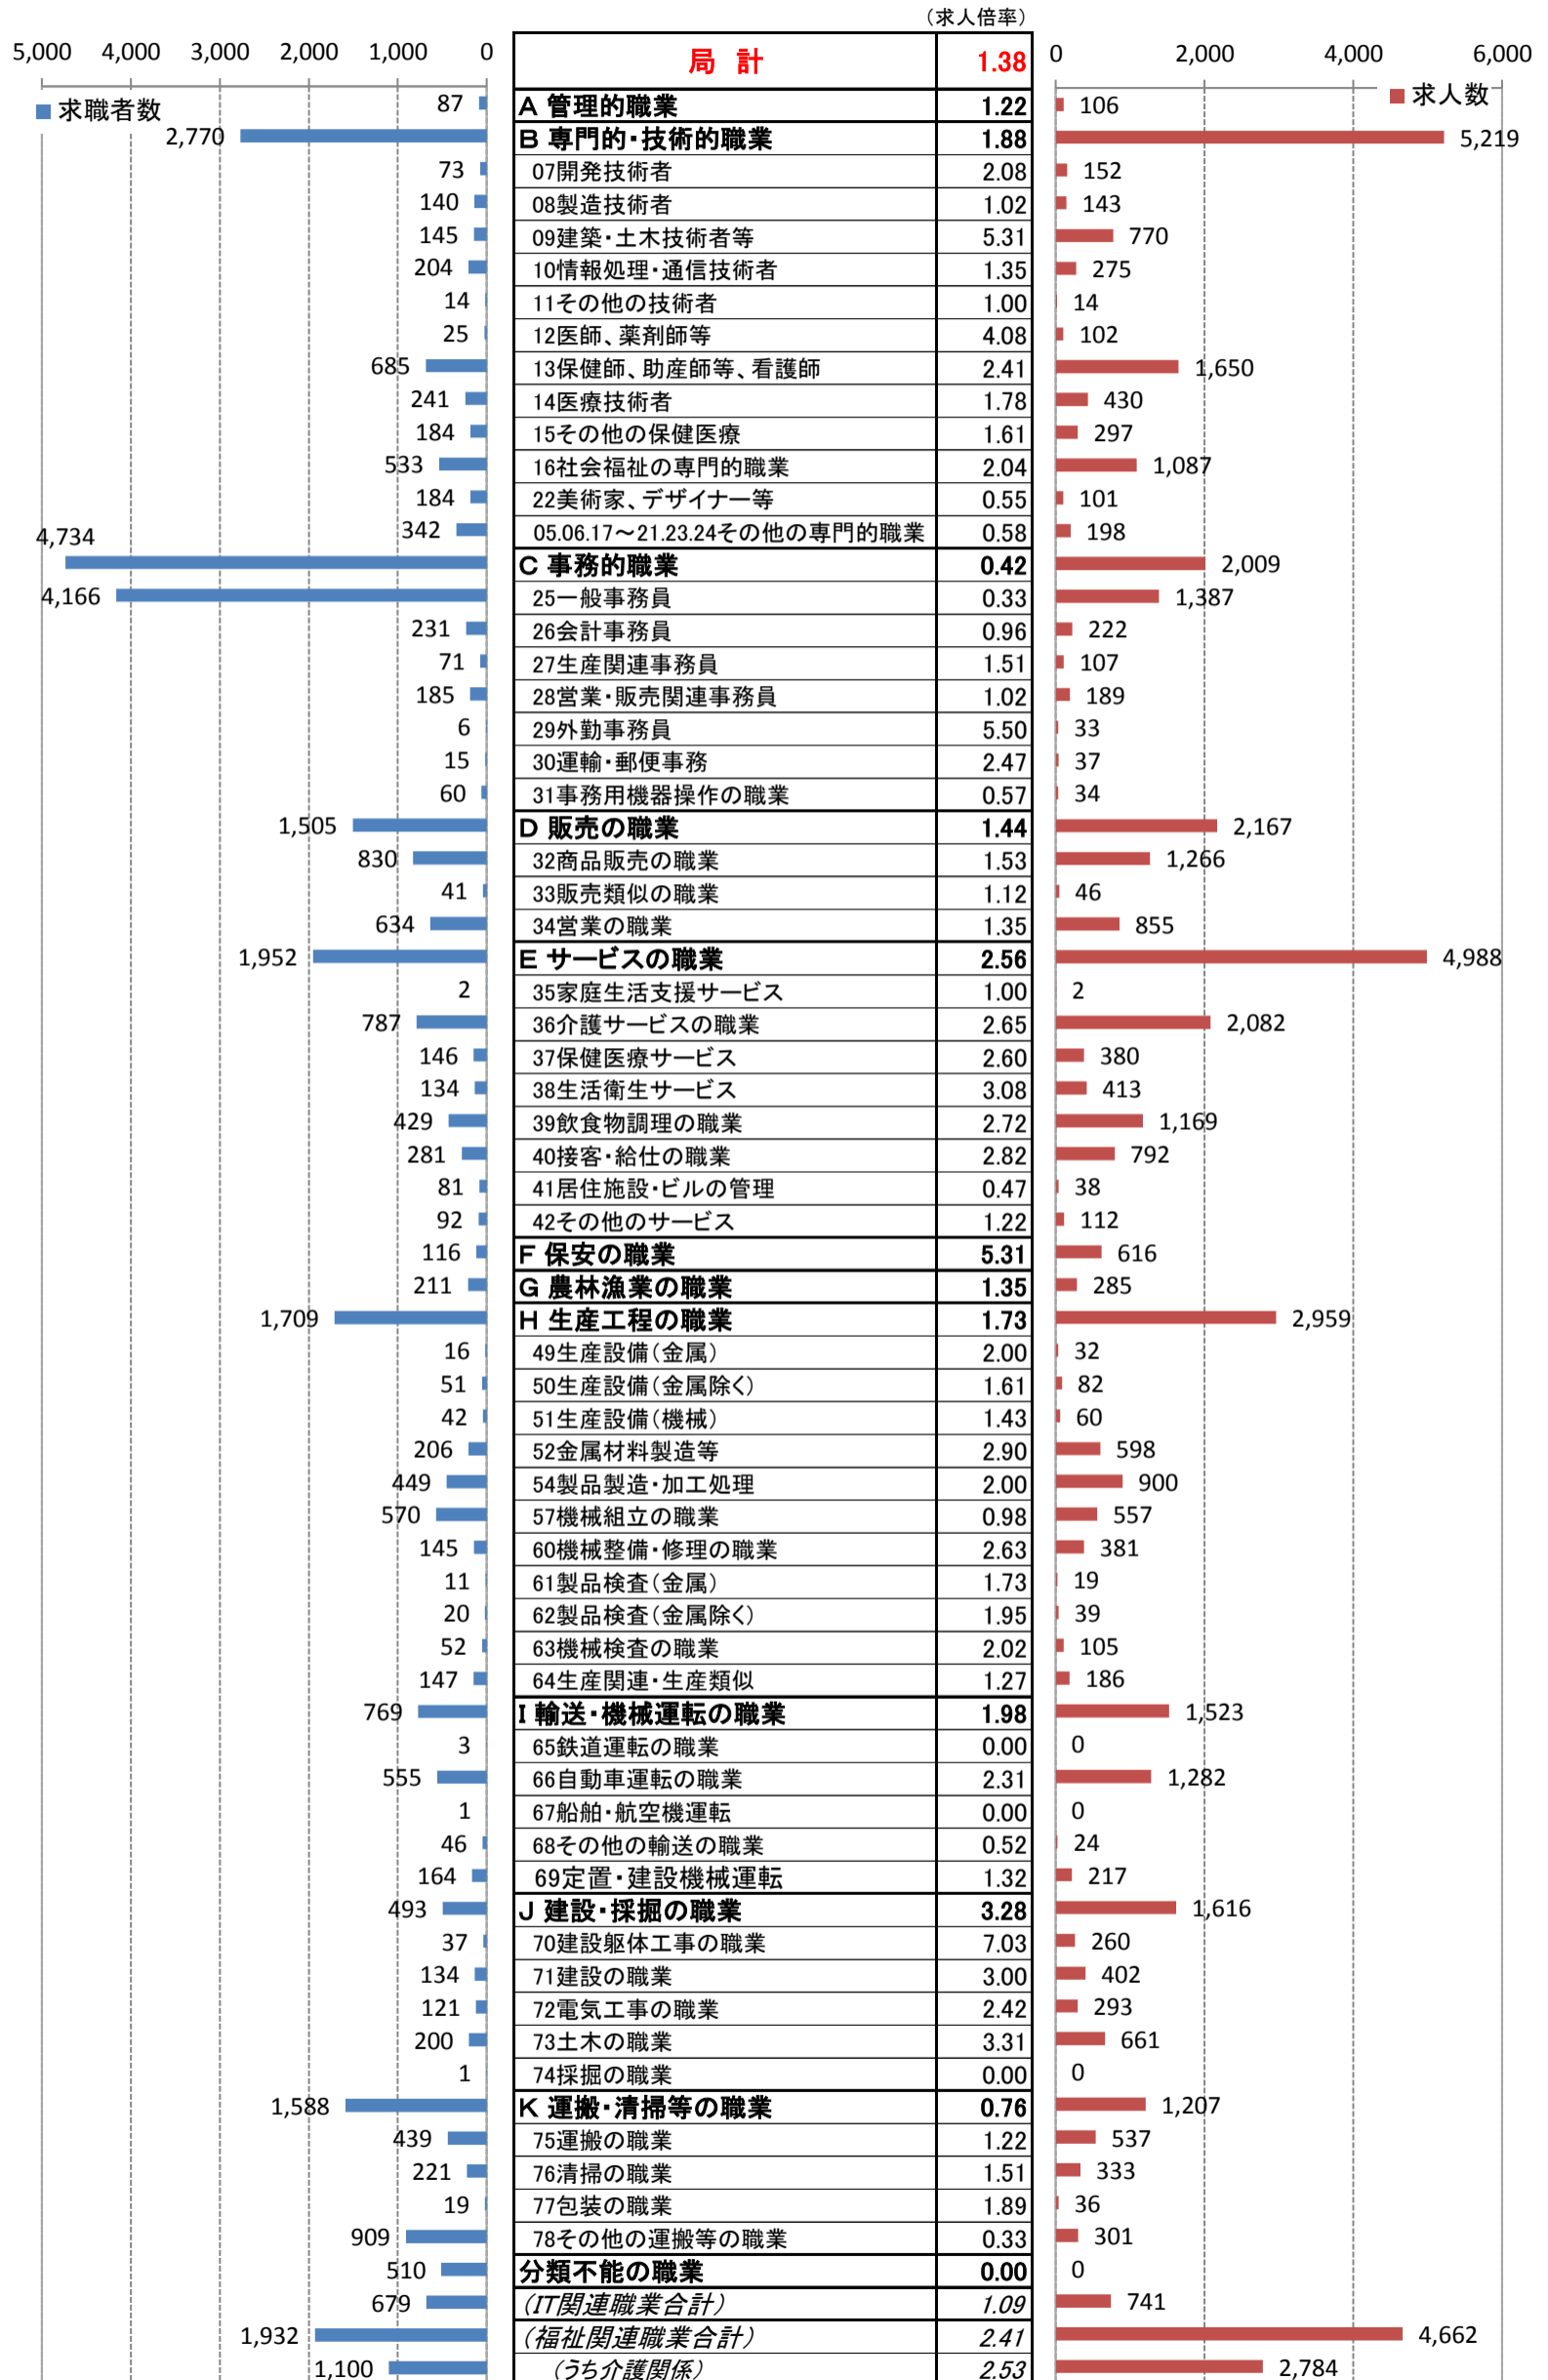

職業別<細分類>常用計 有効求人・求職・求人倍率 (平成30年5月)

職業別<細分類>常用的フルタイム 有効求人・求職・求人倍率 (平成30年5月)

職業別＜細分類＞常用的パートタイム 有効求人・求職・求人倍率（平成30年5月）