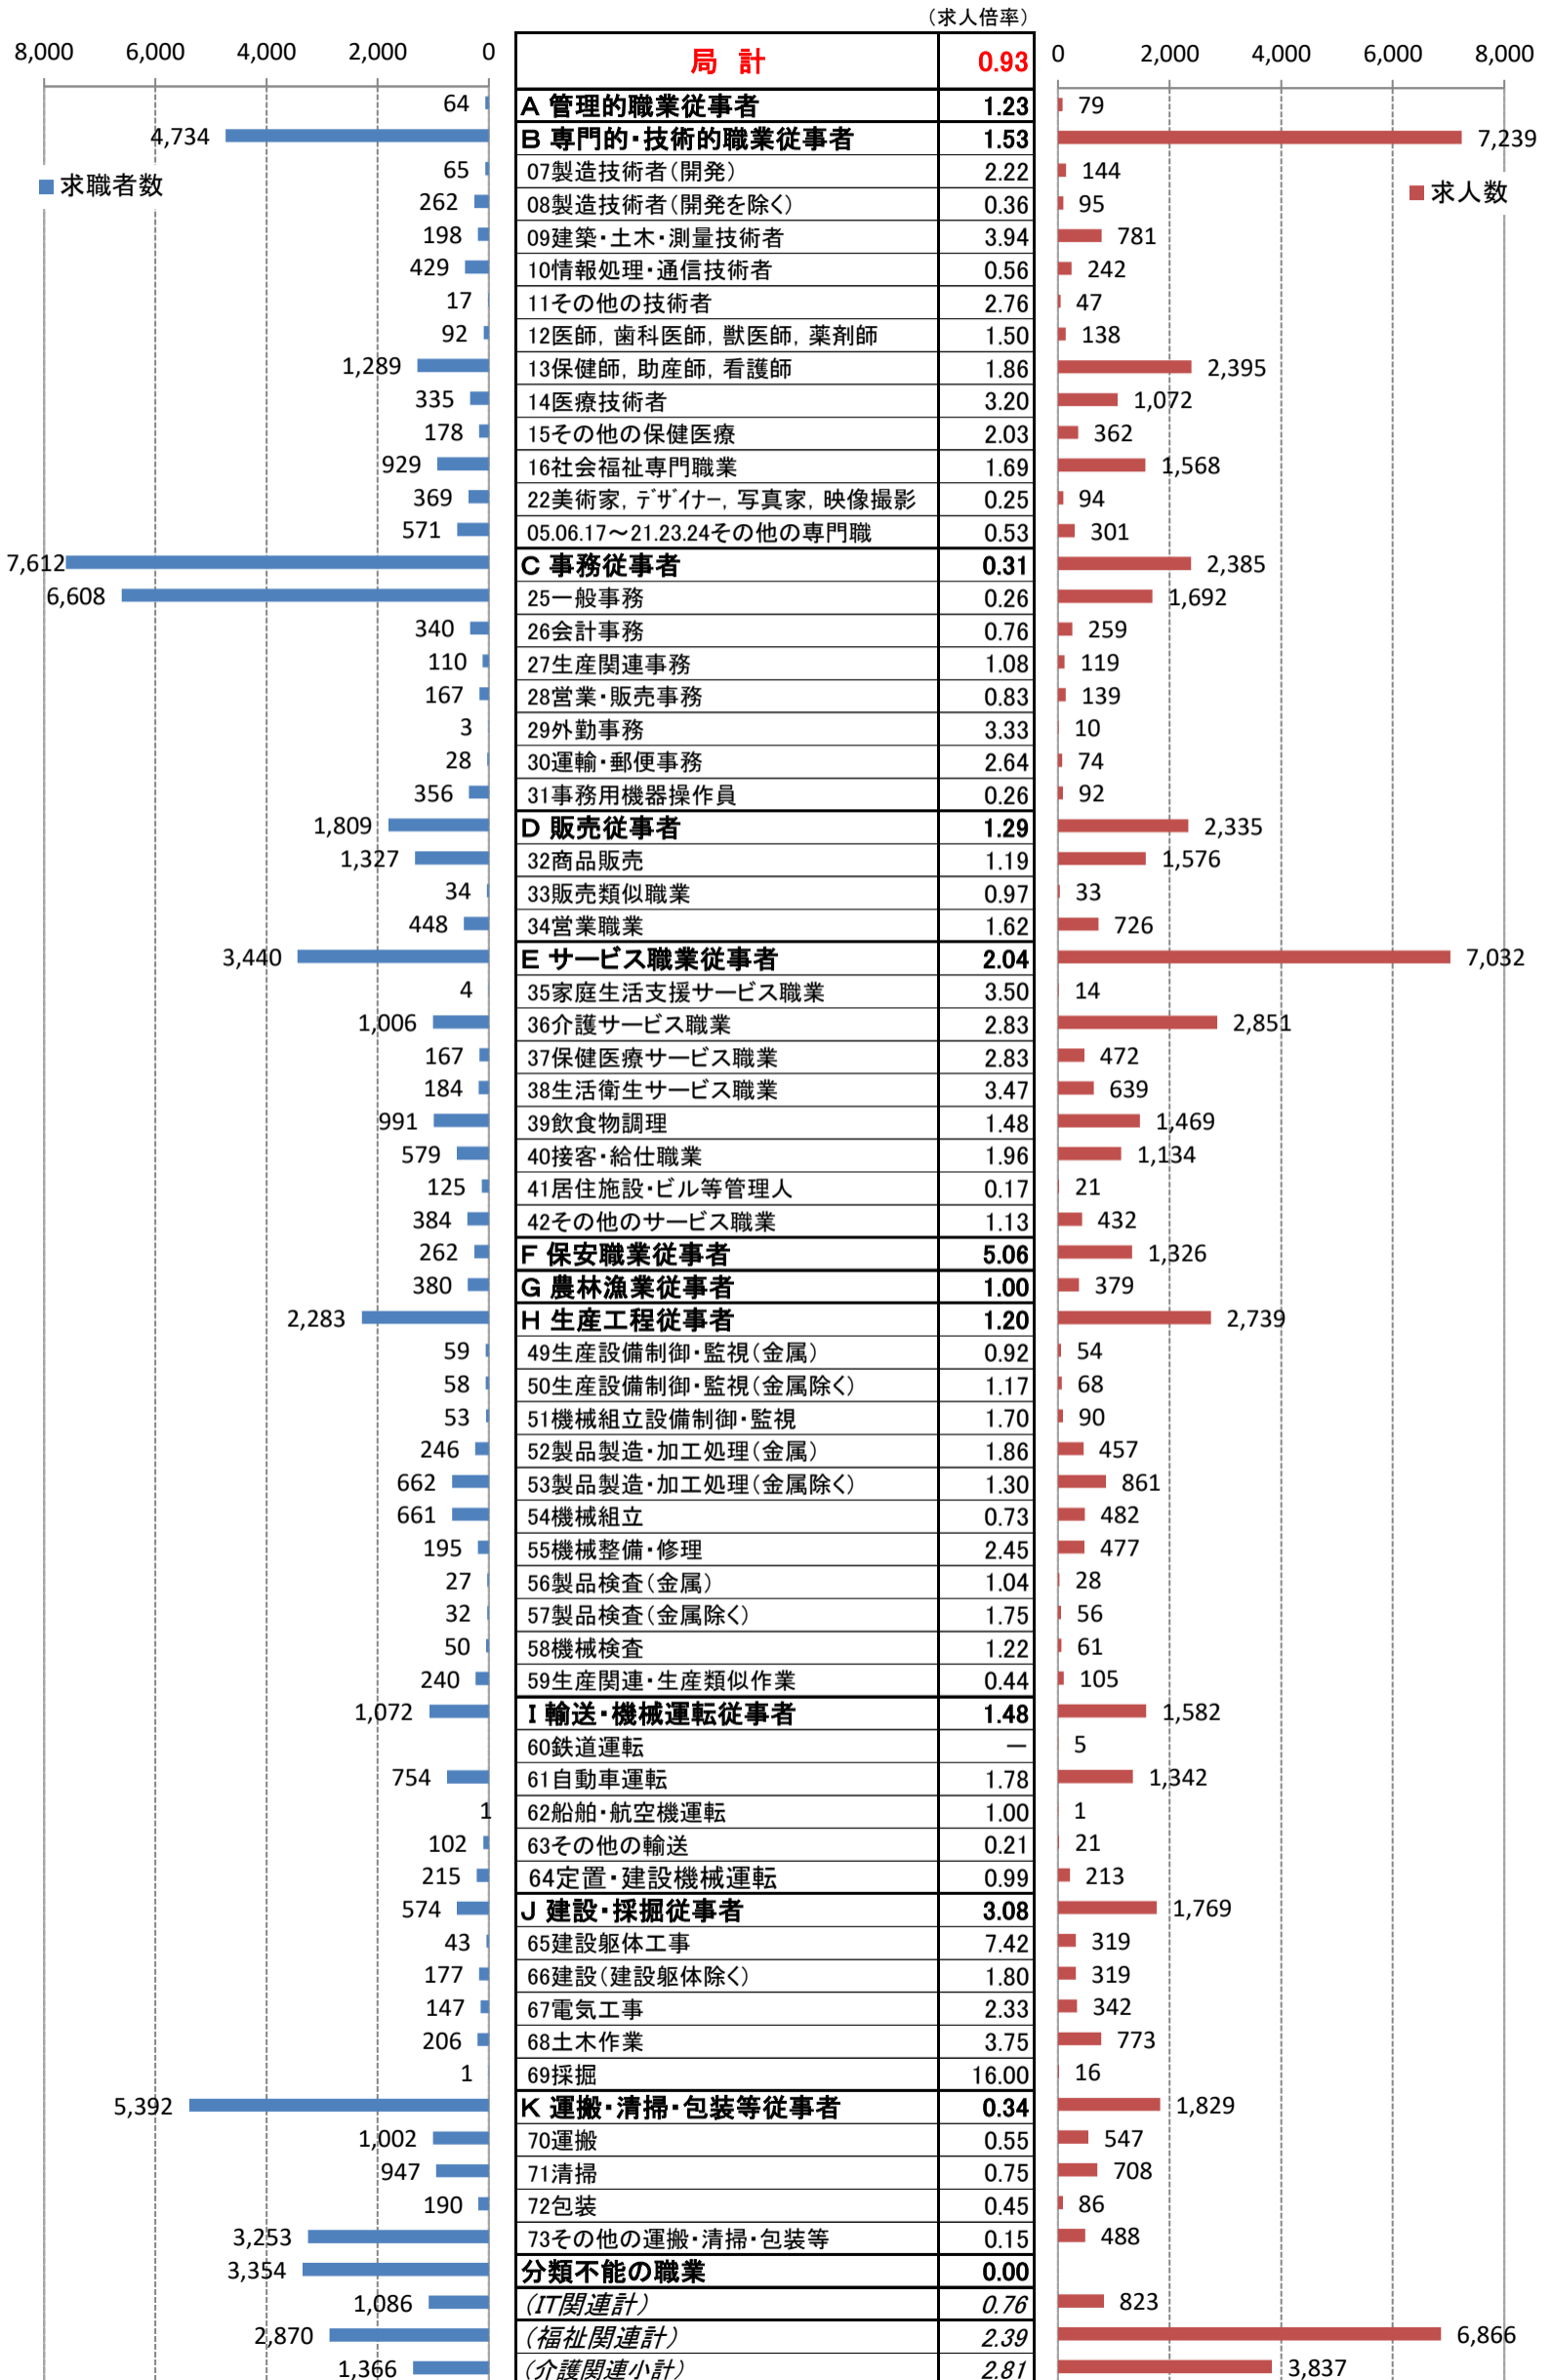

職業別<中分類>常用計 有効求人・求職・求人倍率 (令和8年5月)

職業別<中分類>常用的フルタイム 有効求人・求職・求人倍率 (令和8年5月)

職業別<中分類>常用的パートタイム 有効求人・求職・求人倍率 (令和8年5月)