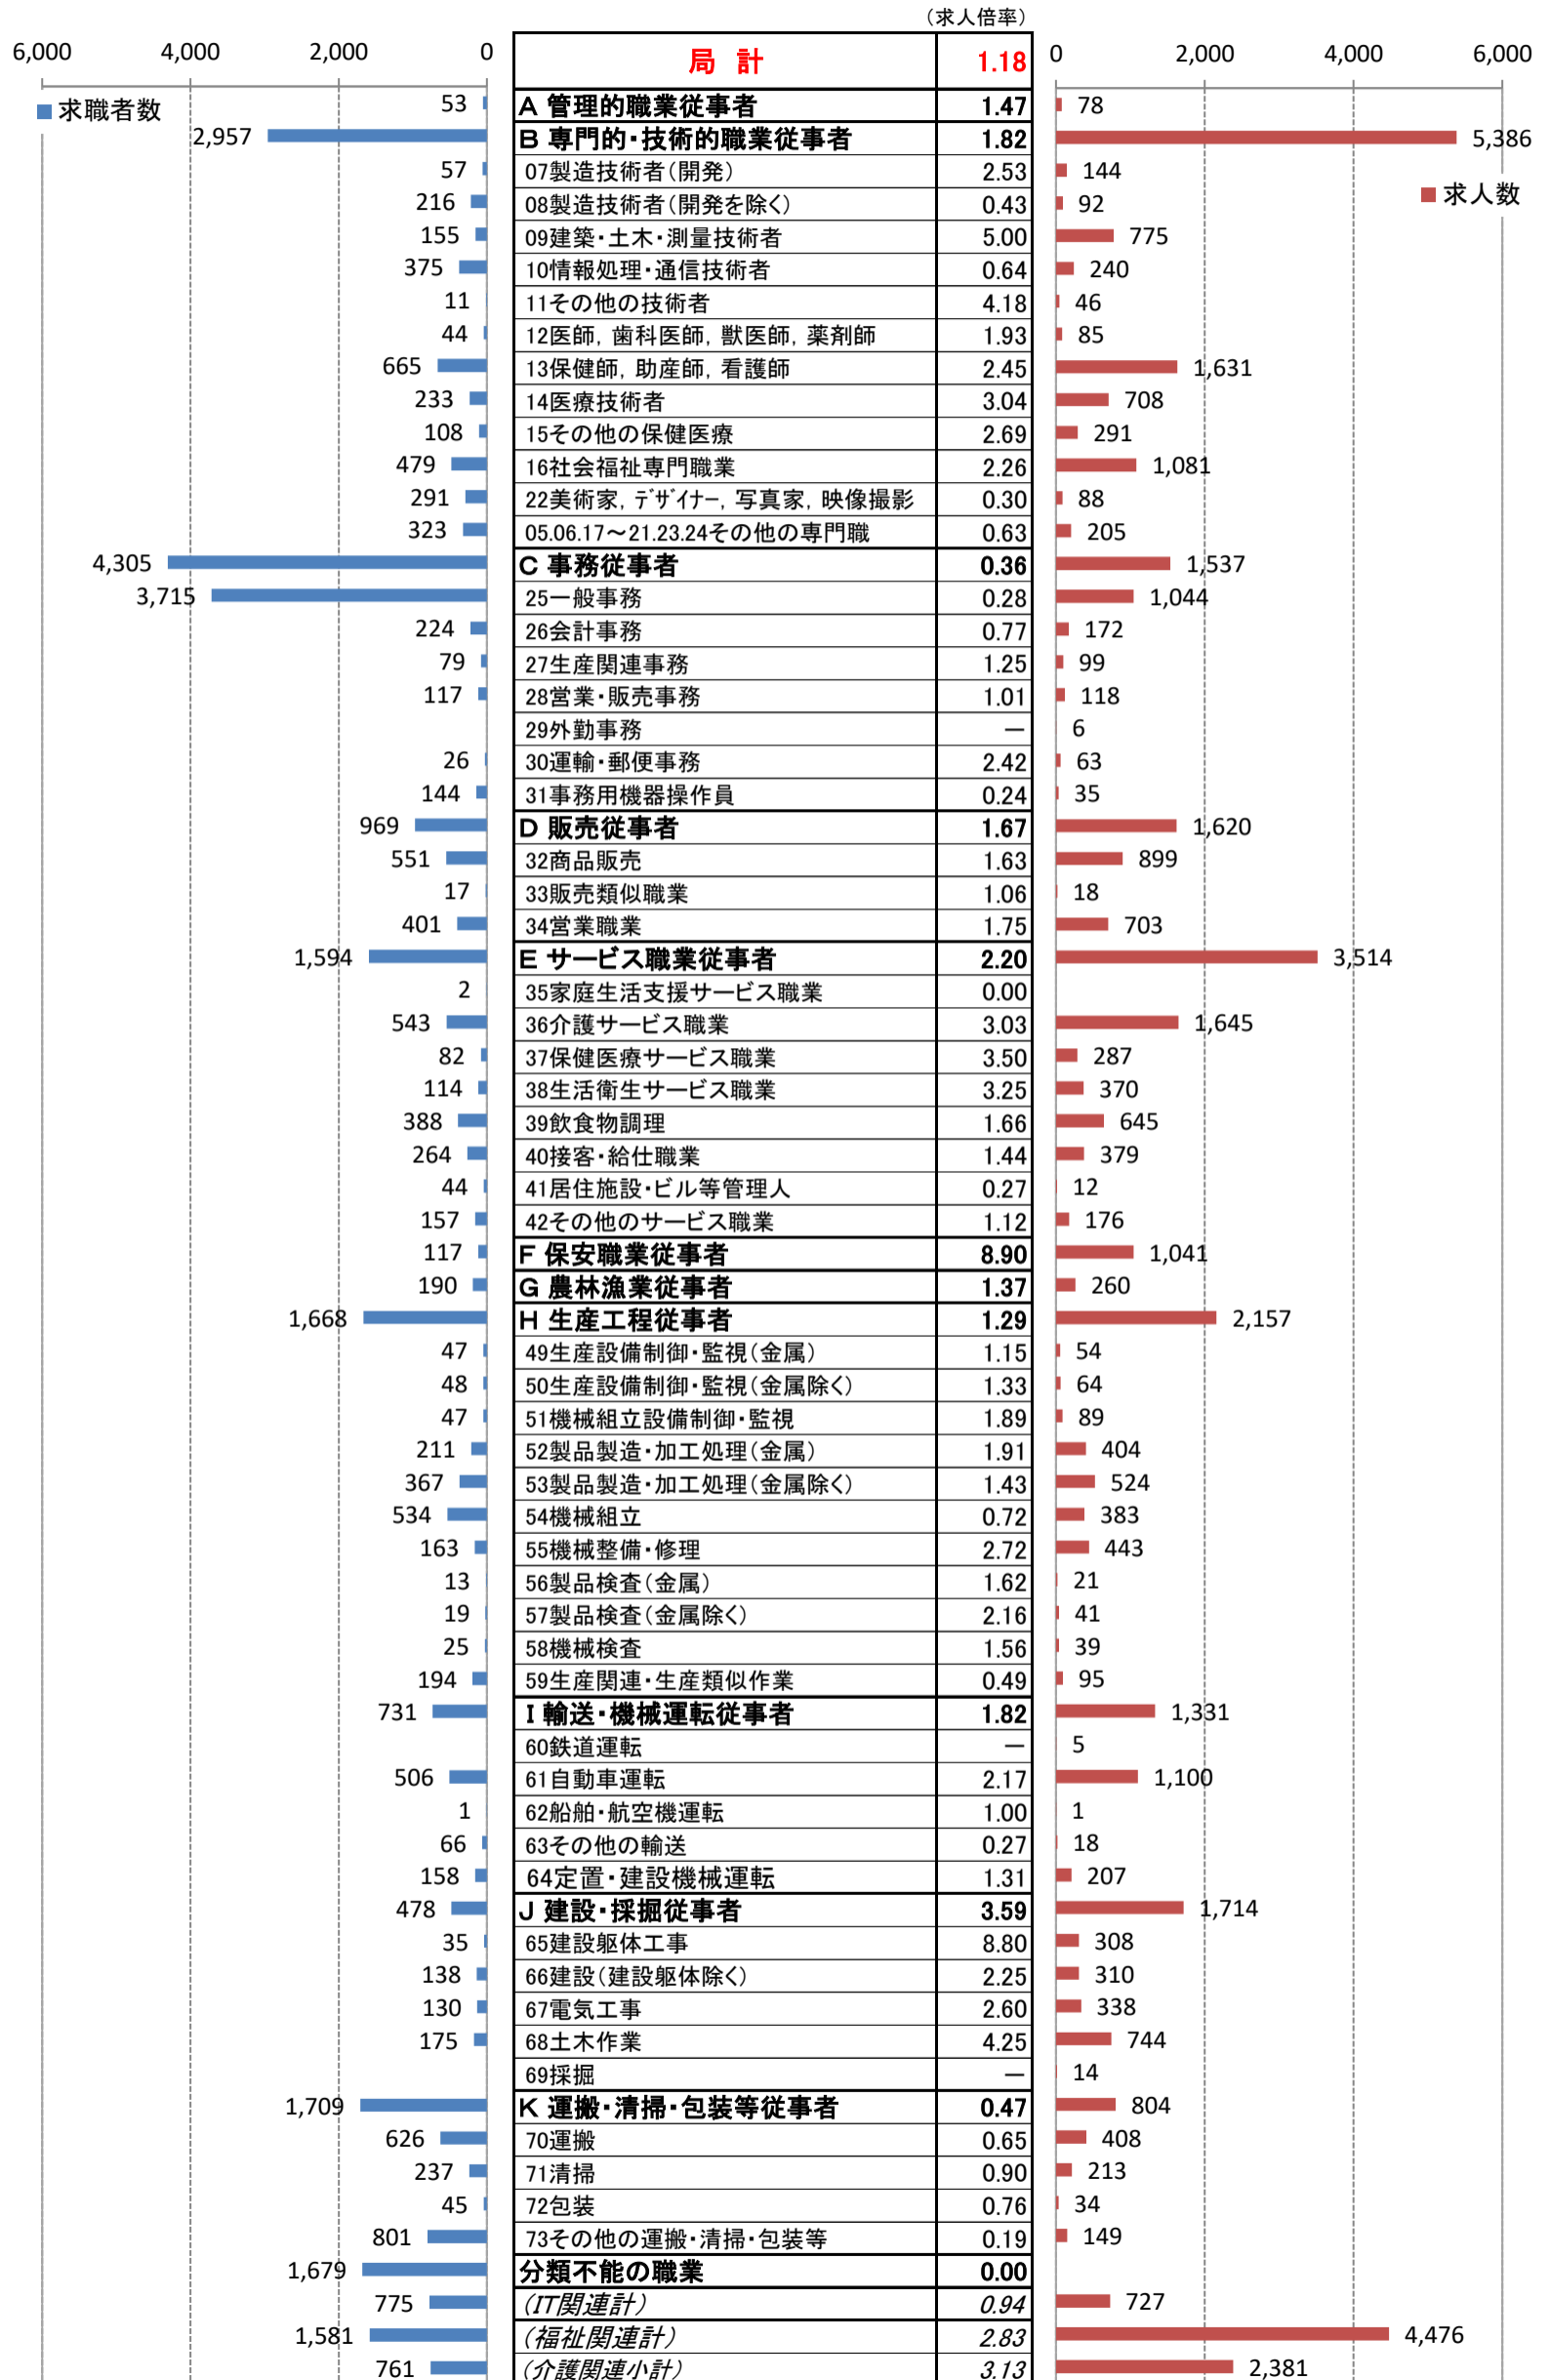

職業別<中分類>常用計 有効求人・求職・求人倍率 (令和8年5月)

職業別<中分類>常用的フルタイム 有効求人・求職・求人倍率 (令和8年5月)

職業別<中分類>常用的パートタイム 有効求人・求職・求人倍率 (令和8年5月)