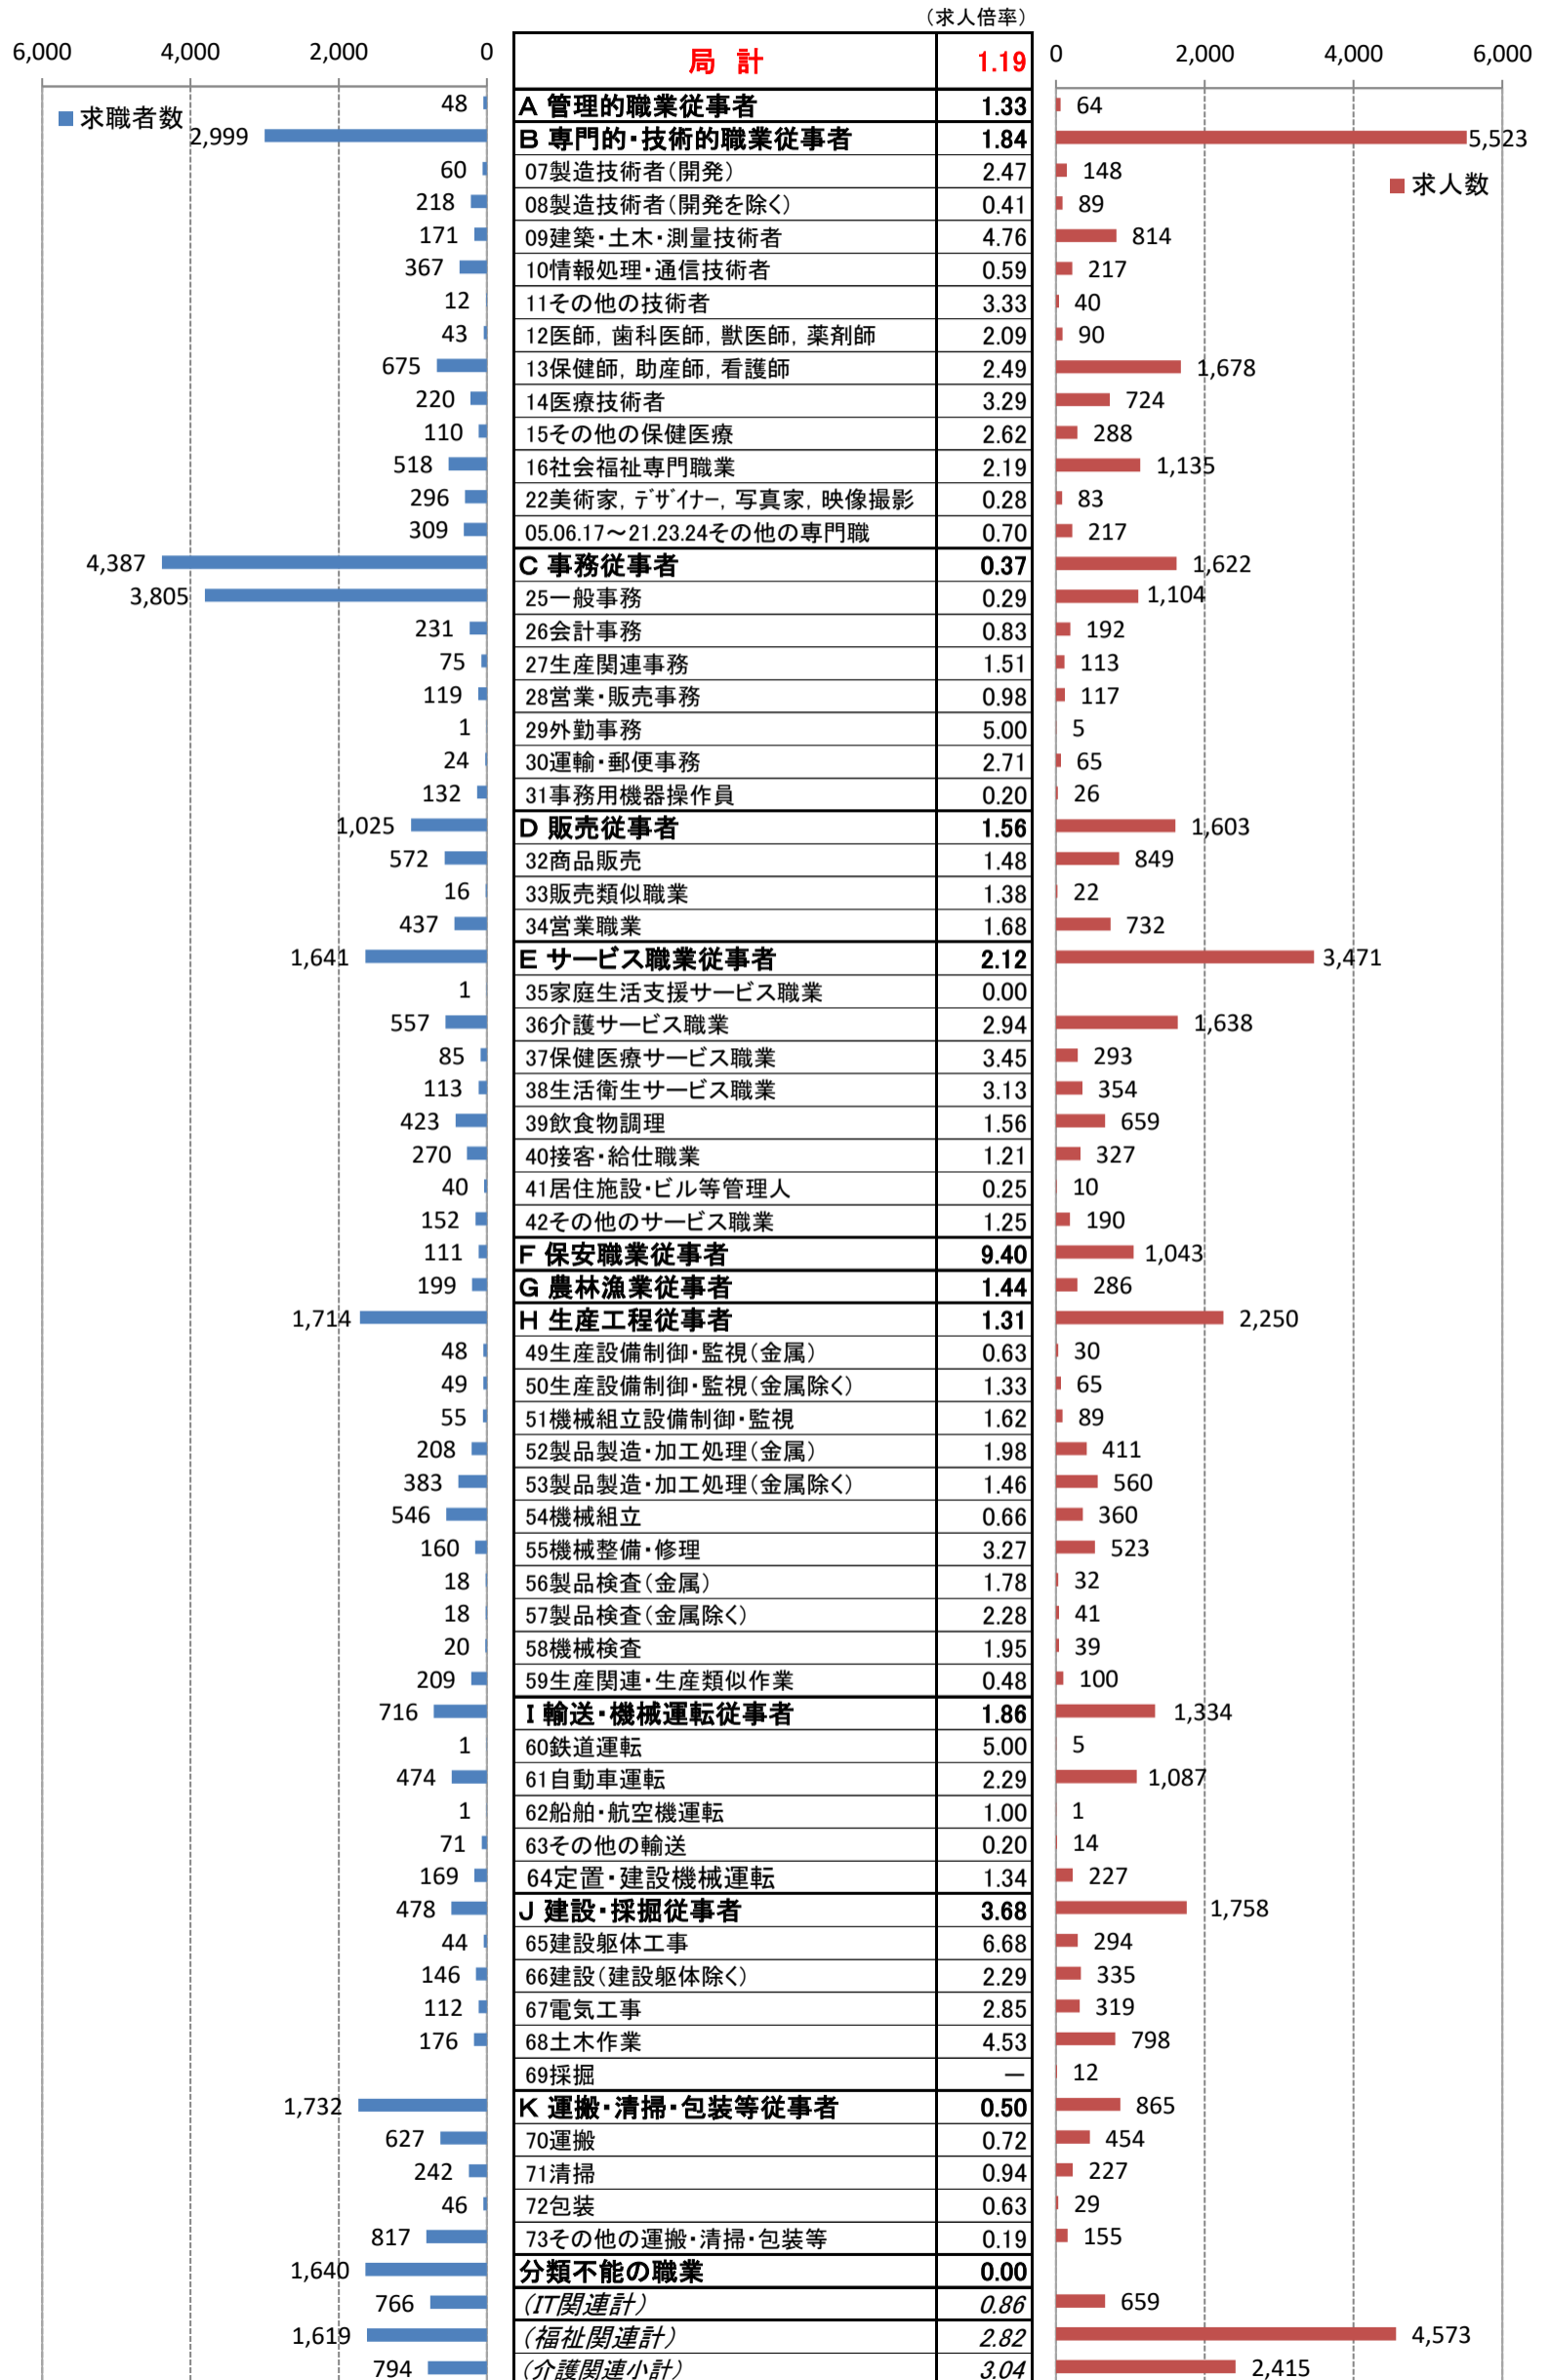

# 職業別<中分類>常用計 有効求人・求職・求人倍率 (令和8年4月)

職業別<中分類>常用的フルタイム 有効求人・求職・求人倍率 (令和8年4月)

職業別<中分類>常用的パートタイム 有効求人・求職・求人倍率 (令和8年4月)