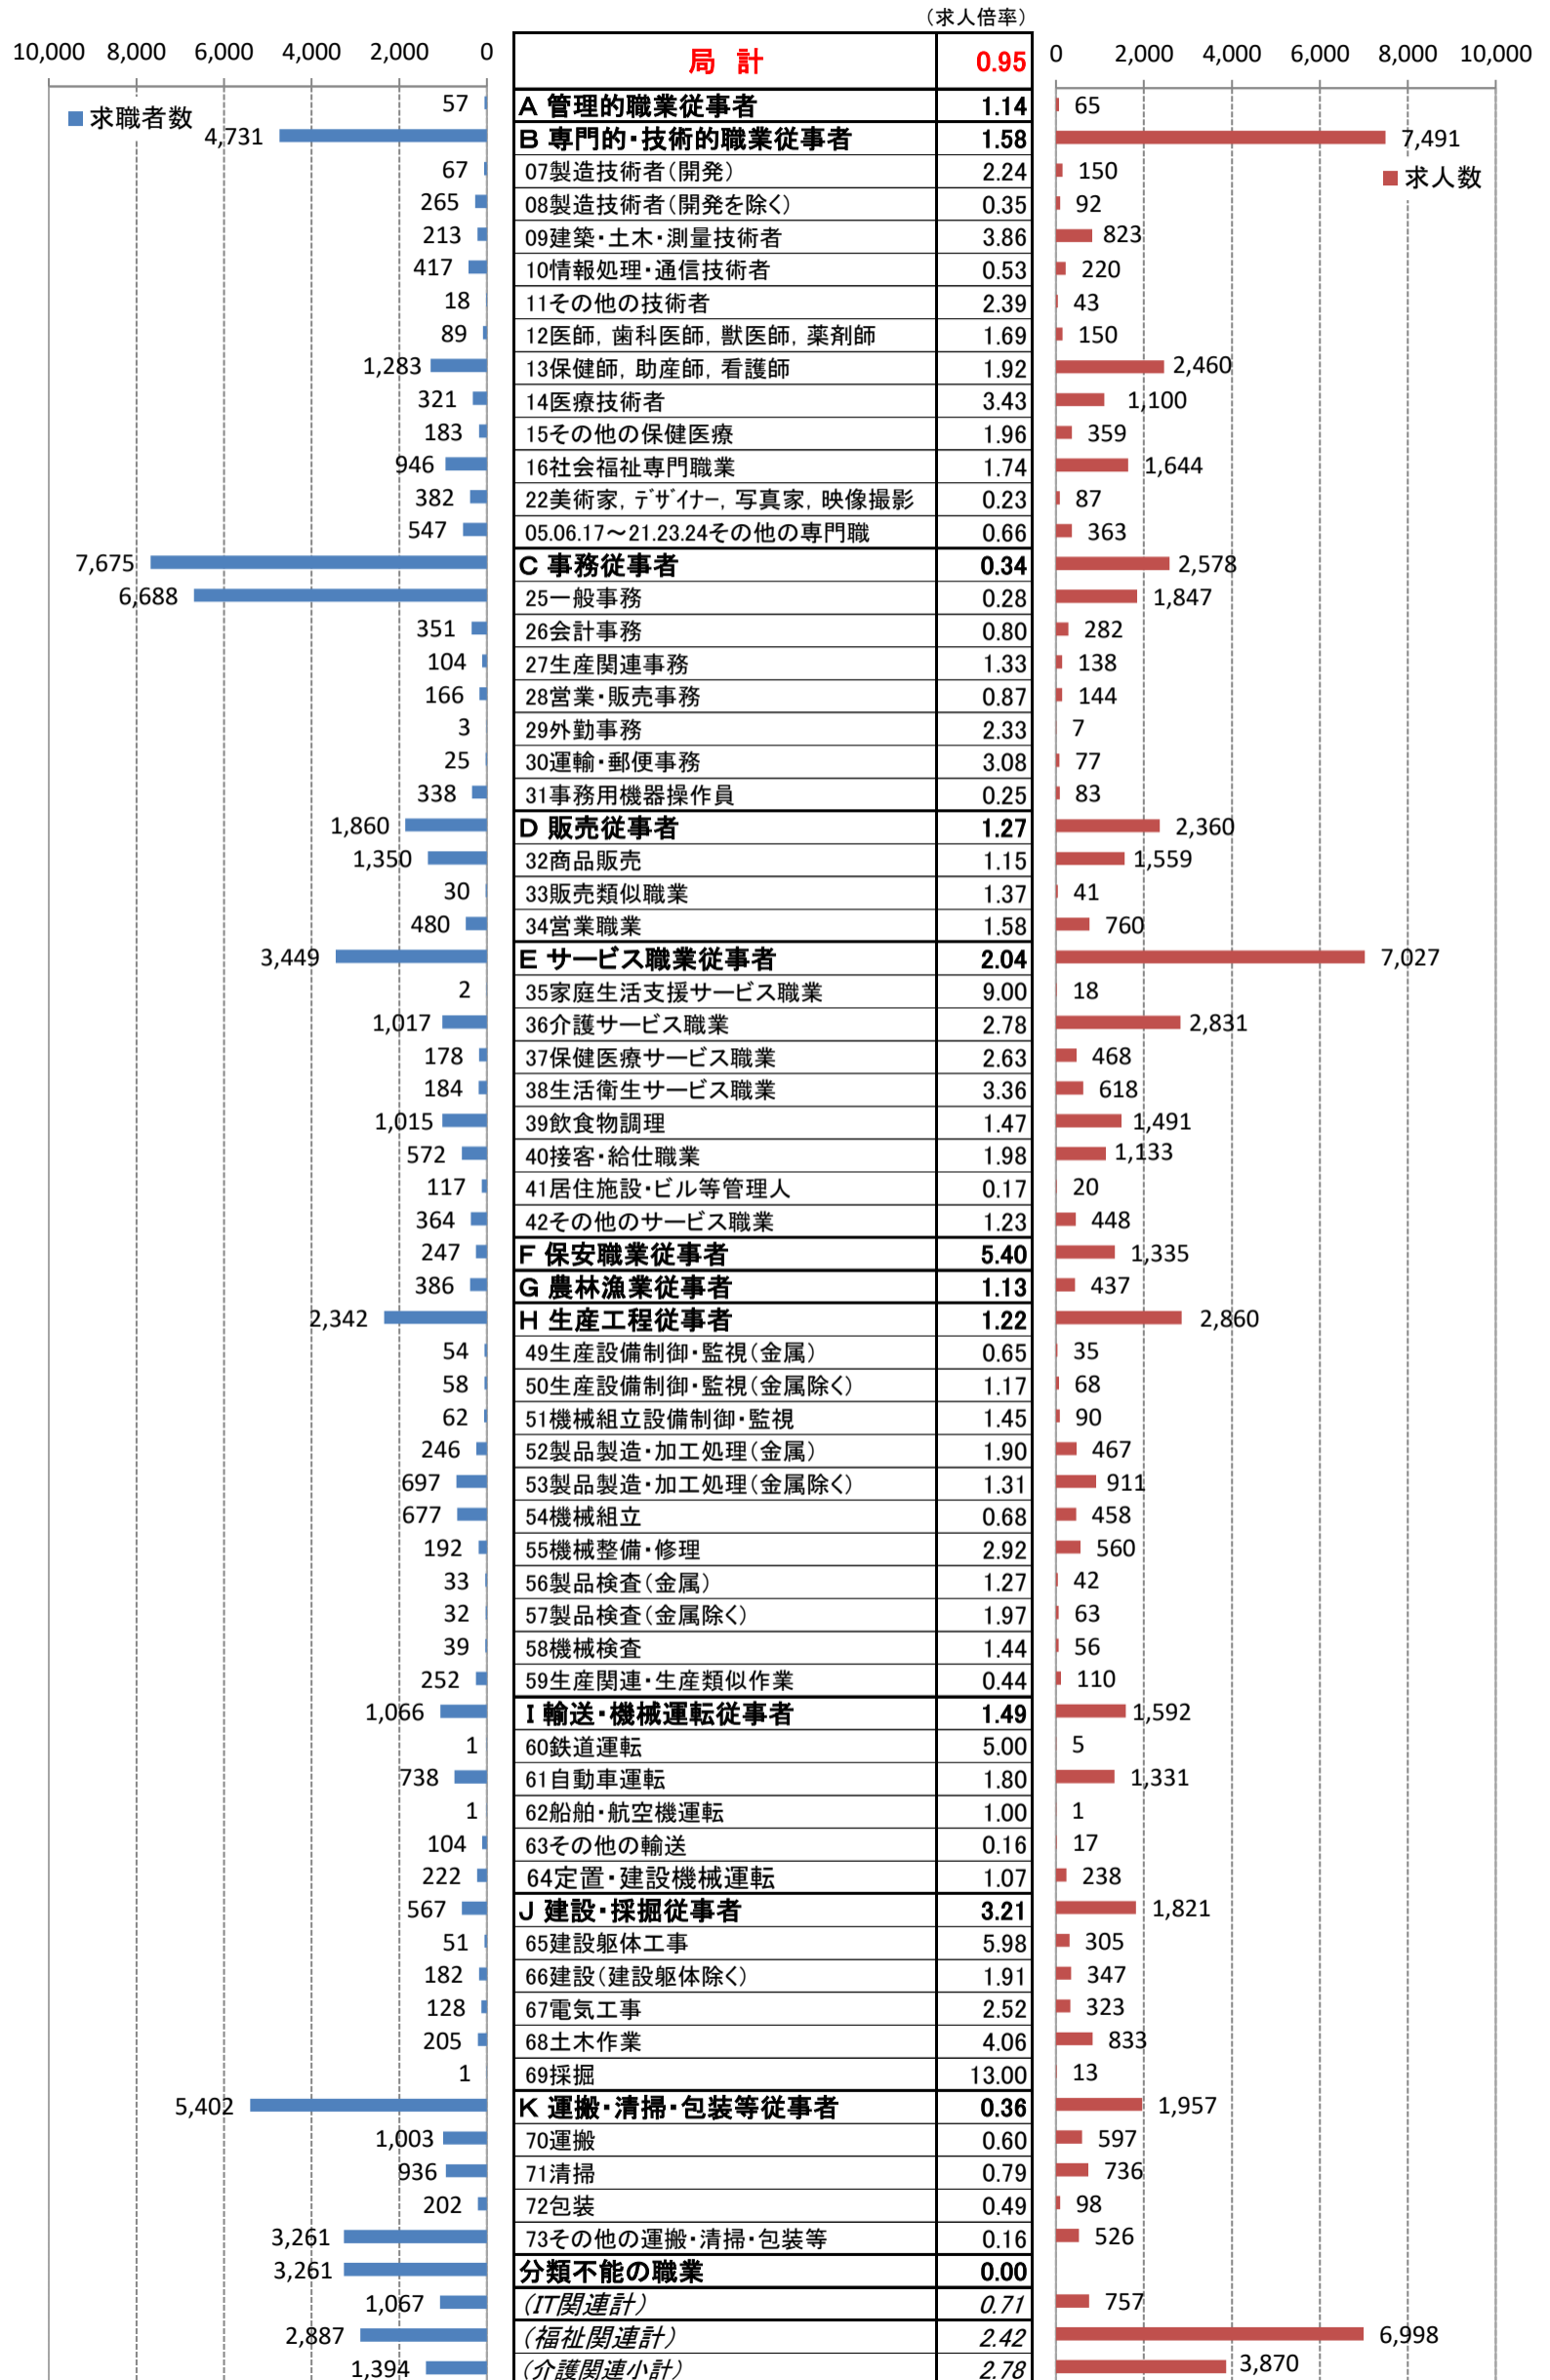

# 職業別<中分類>常用計 有効求人・求職・求人倍率 (令和8年4月)

職業別<中分類>常用的フルタイム 有効求人・求職・求人倍率 (令和8年4月)

職業別<中分類>常用的パートタイム 有効求人・求職・求人倍率 (令和8年4月)