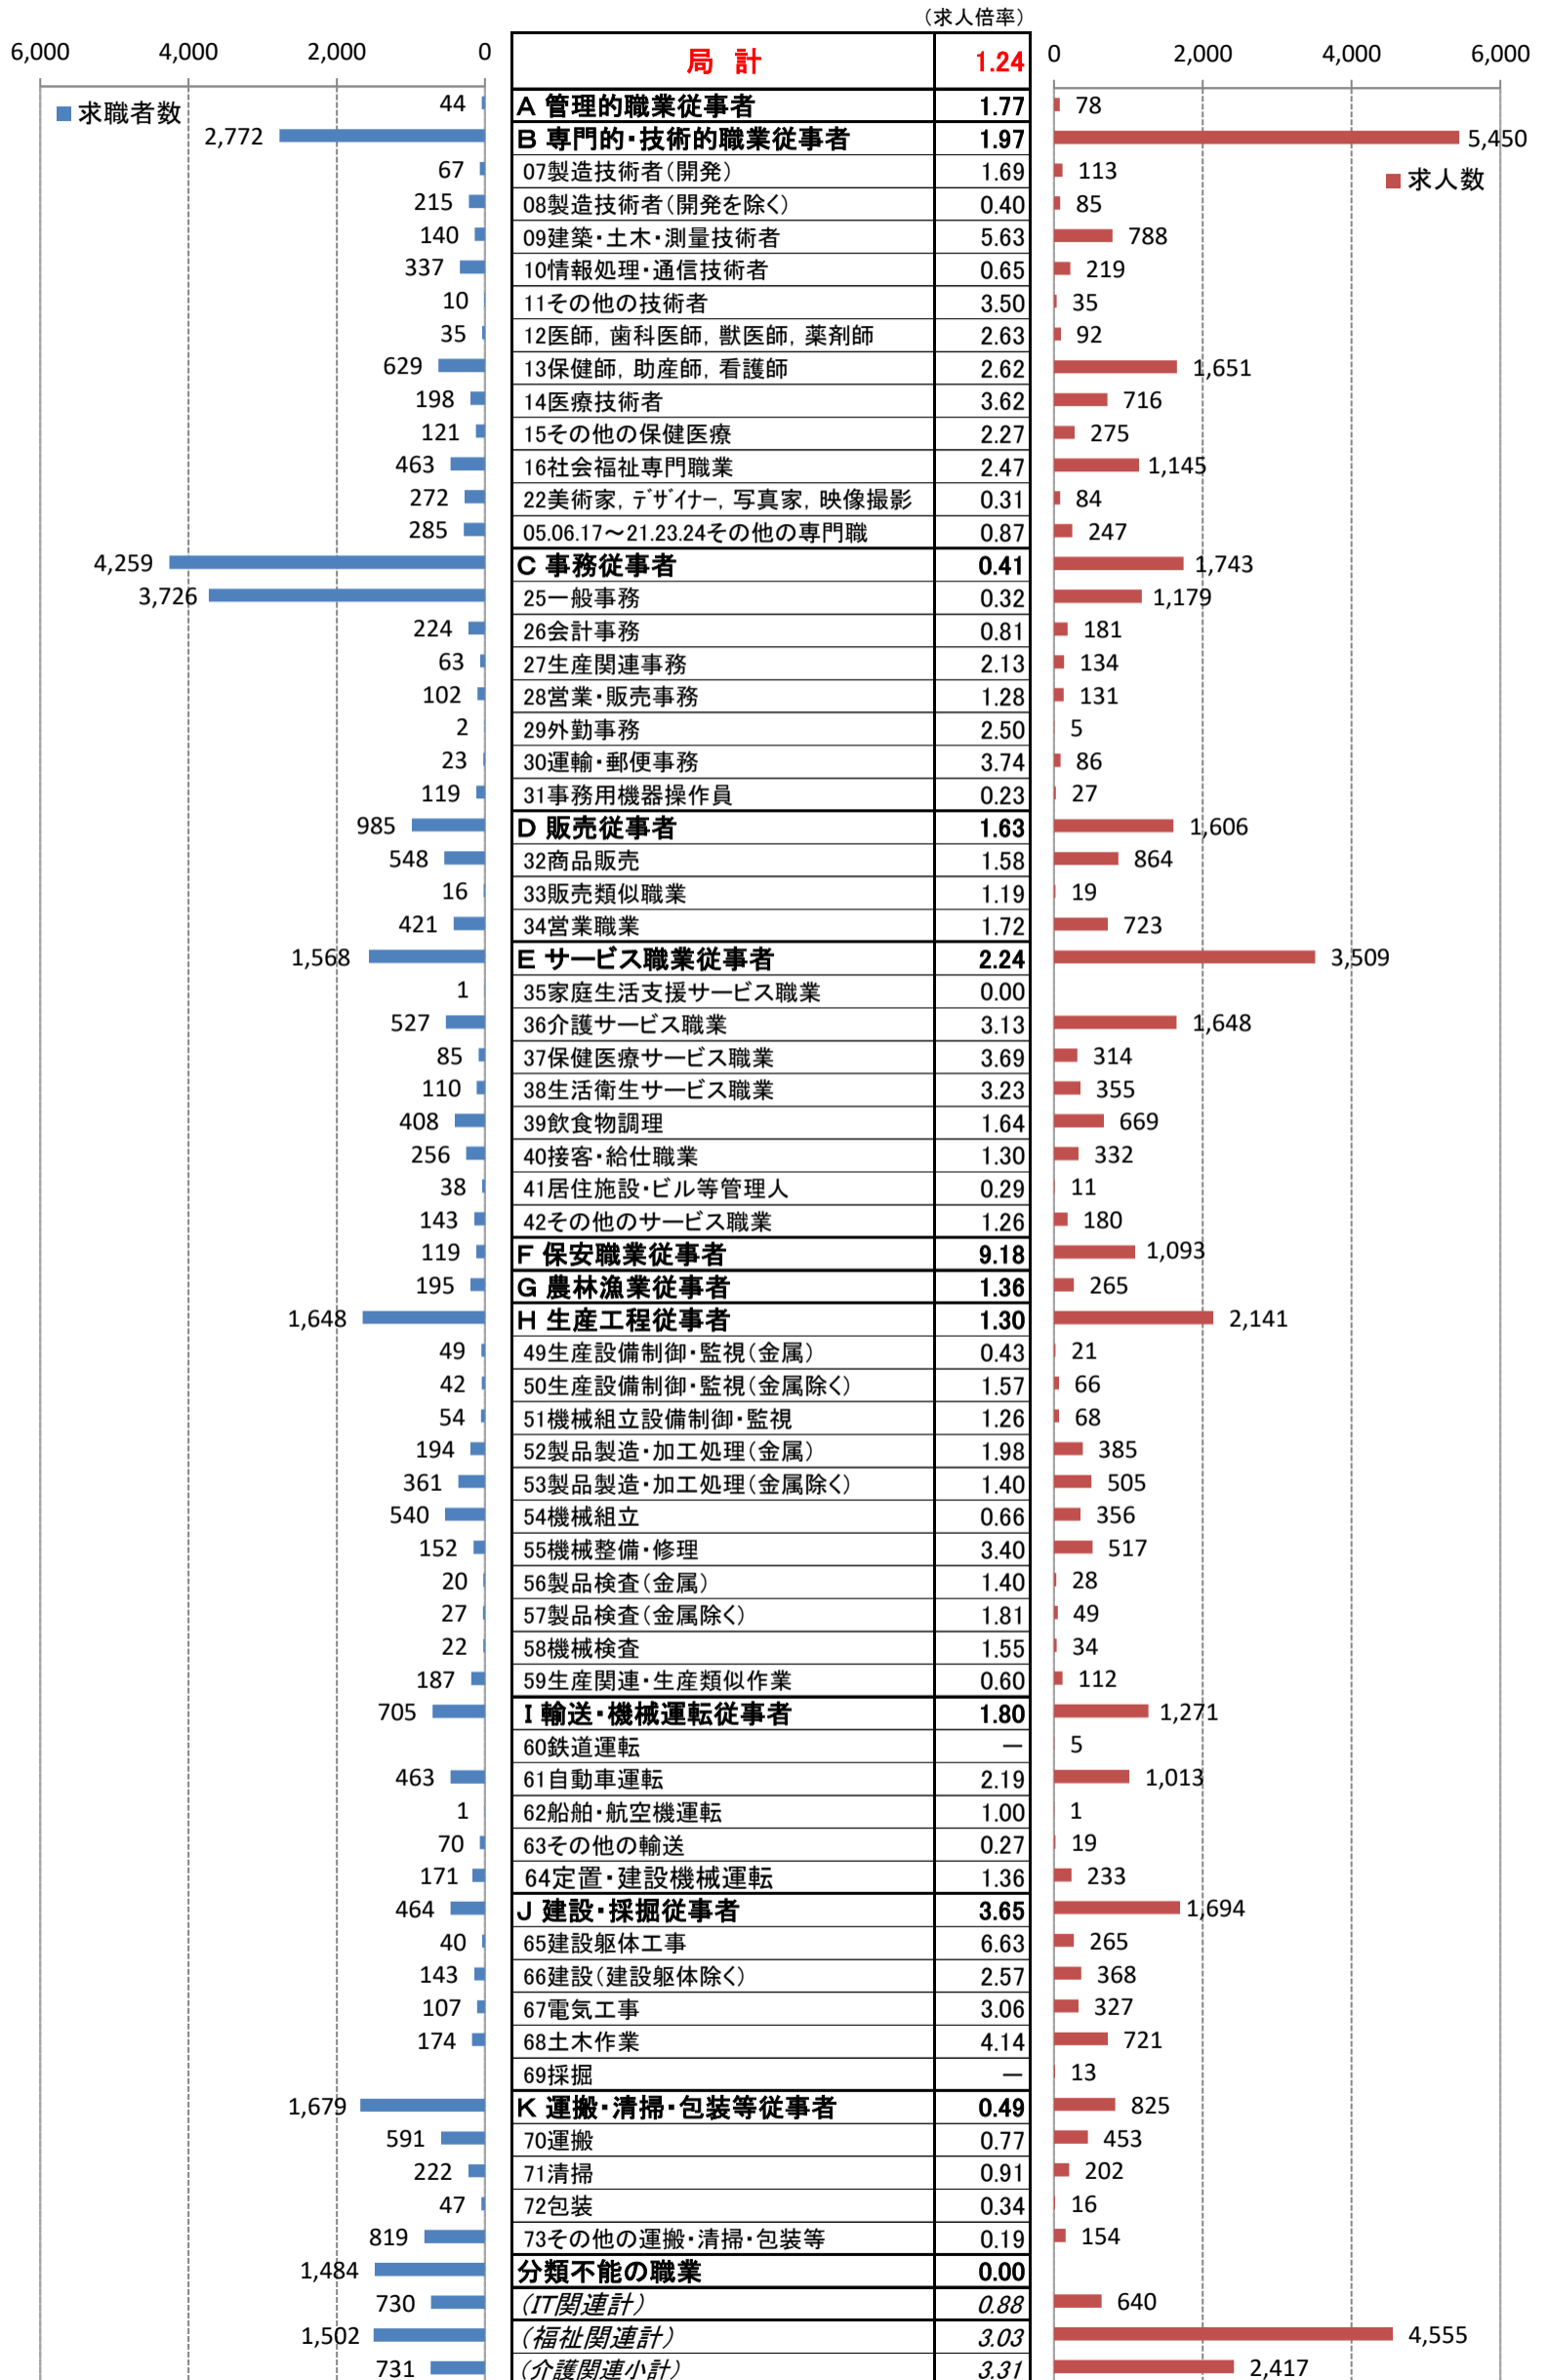

職業別<中分類>常用計 有効求人・求職・求人倍率 (令和8年3月)

職業別<中分類>常用的フルタイム 有効求人・求職・求人倍率 (令和8年3月)

職業別<中分類>常用的パートタイム 有効求人・求職・求人倍率 (令和8年3月)