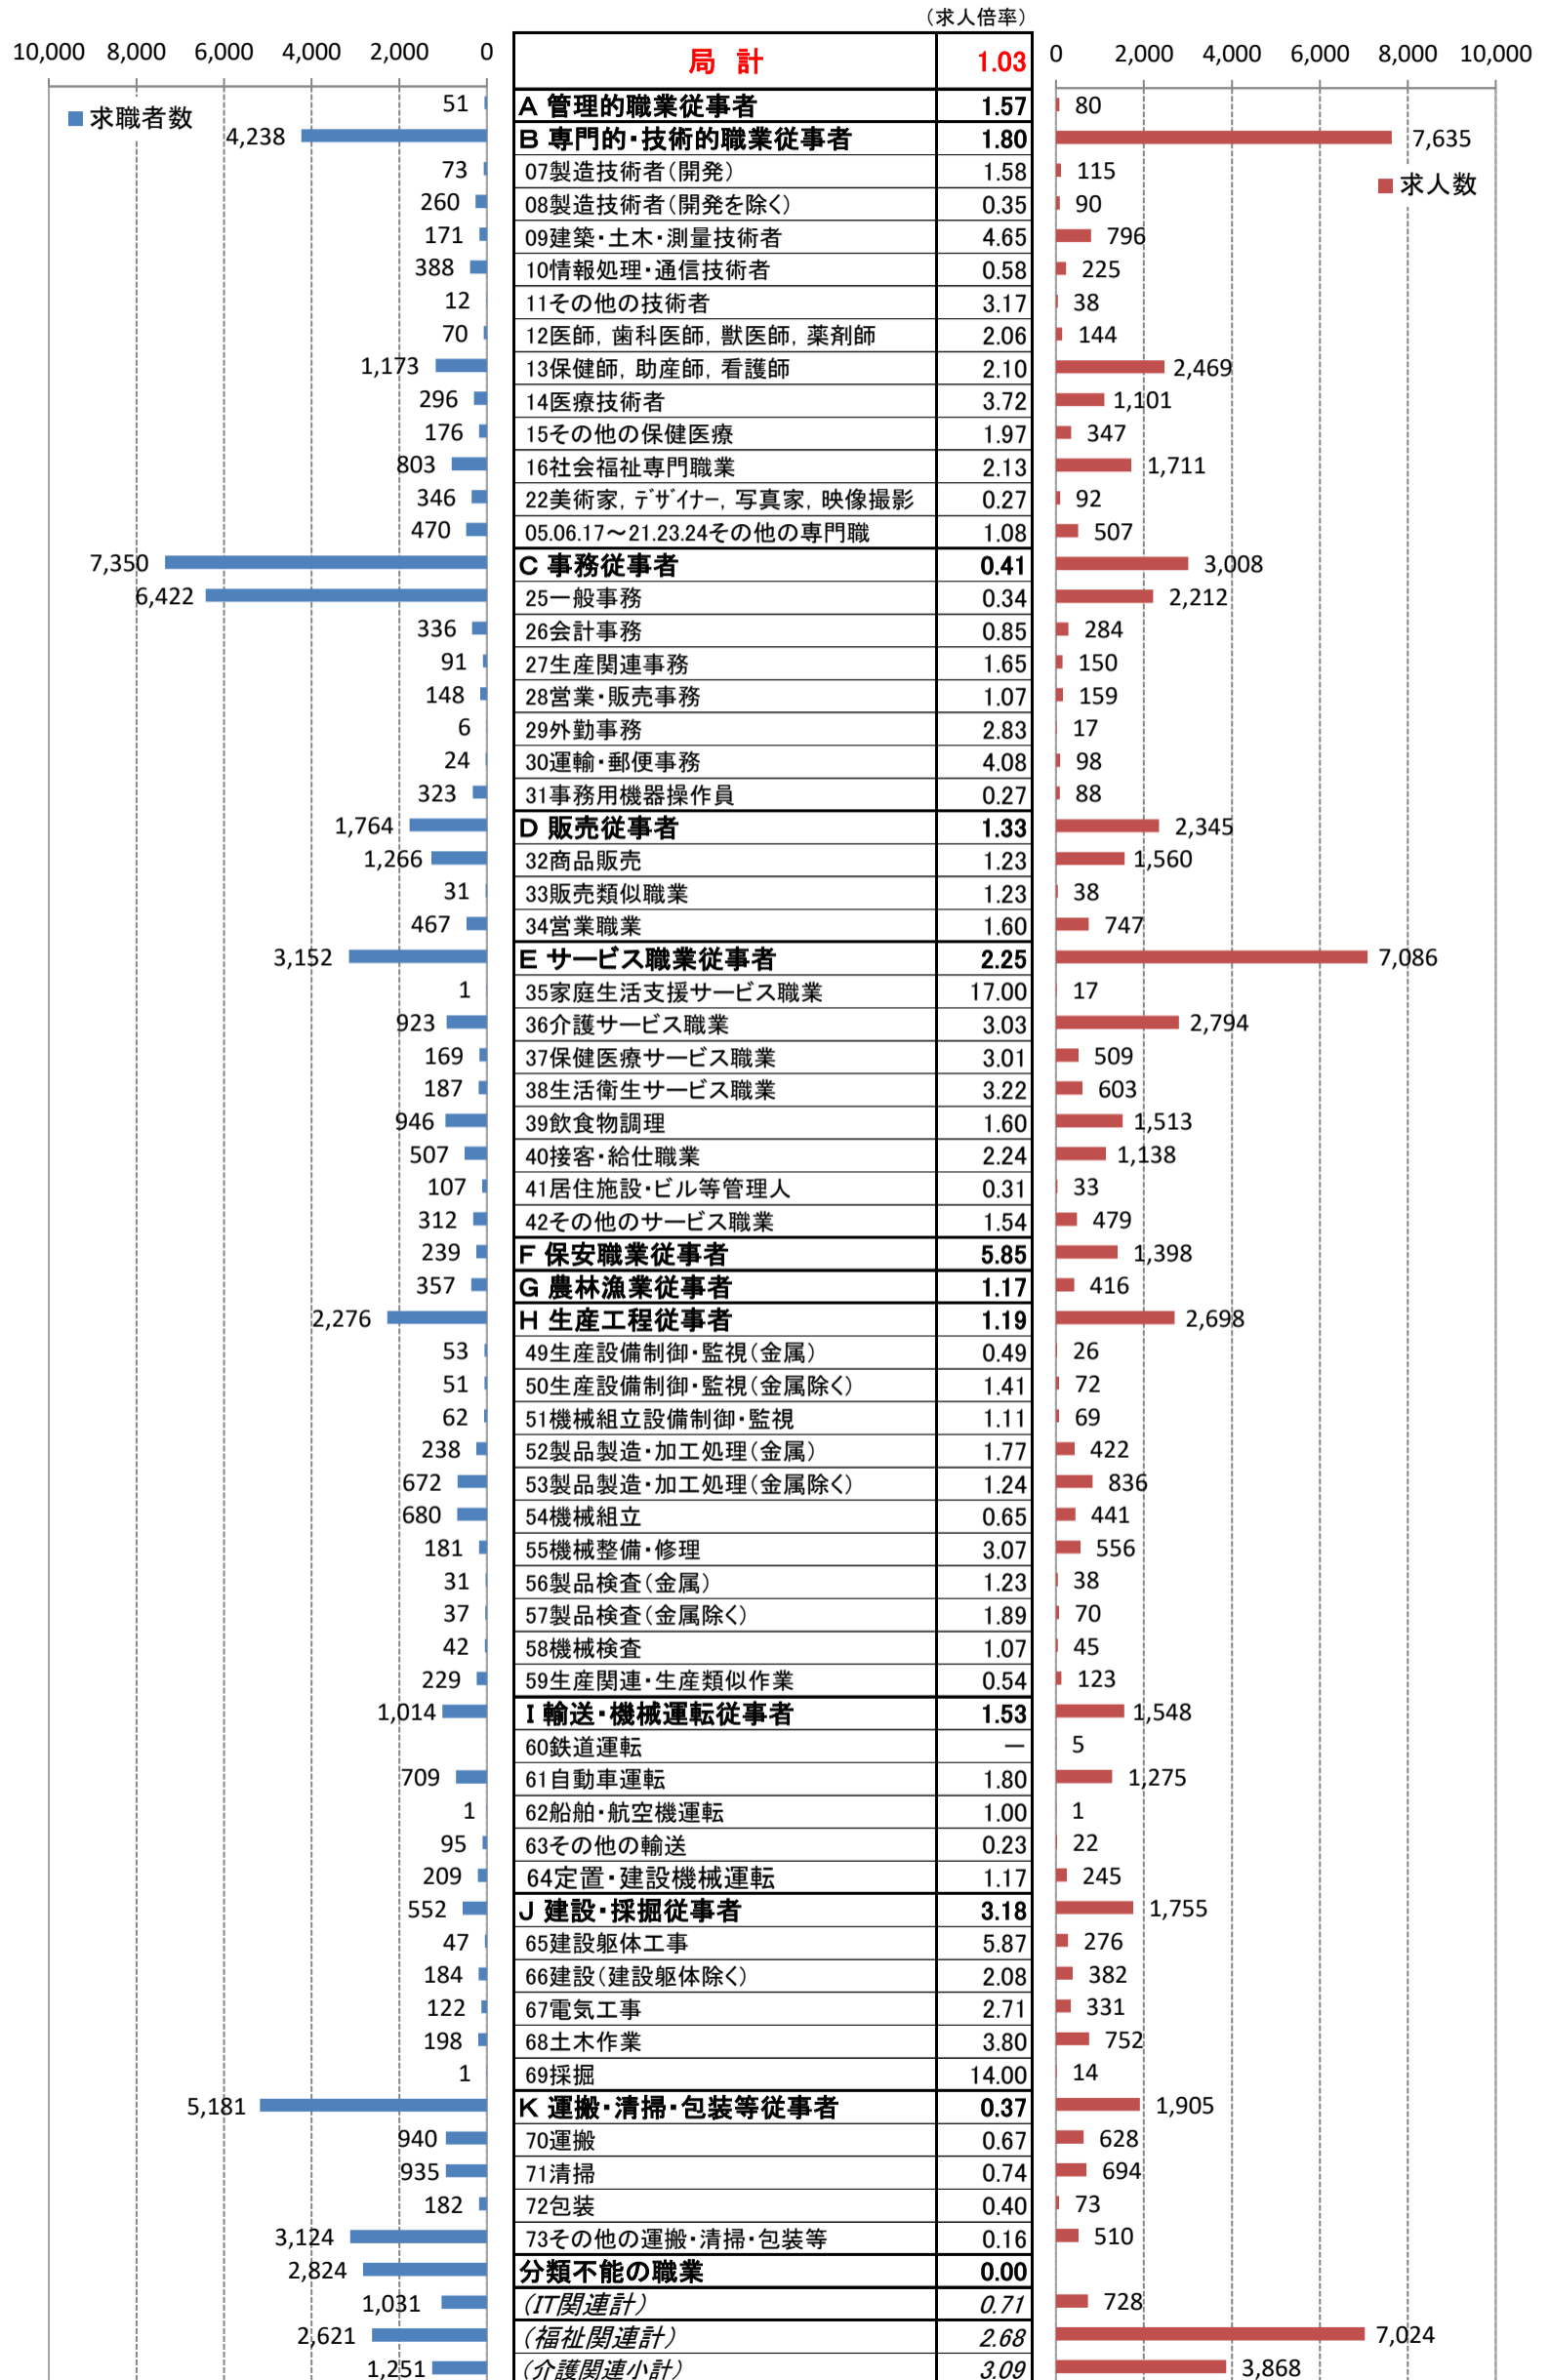

職業別<中分類>常用計 有効求人・求職・求人倍率 (令和8年3月)

職業別<中分類>常用的フルタイム 有効求人・求職・求人倍率 (令和8年3月)

職業別<中分類>常用的パートタイム 有効求人・求職・求人倍率 (令和8年3月)