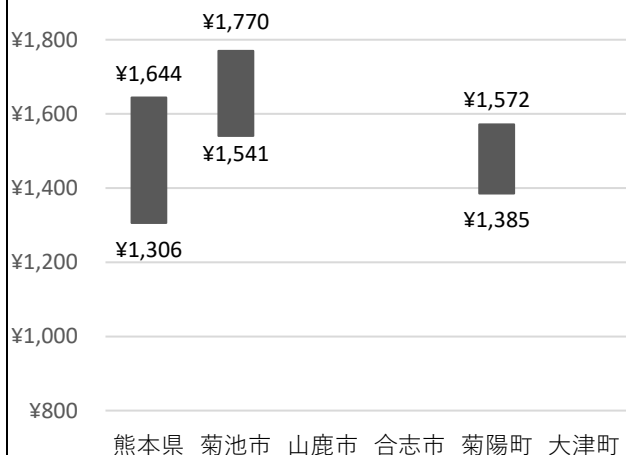

鉄道運転、自動車運転（バス、タクシー）、その他の輸送（車掌、船舶等）、定置・建設機械運転（発電員、変電員、ボイラー・オペレーター、クレーン・ウインチ運転、建設・さく井機械運転等）

生産工程

生産工程とは

生産設備制御・監視、機械組立設備制御・監視、製品製造・加工処理、機械組立・整備・修理（はん用・生産用・業務用機械器具、電気機械器具、自動車、輸送機械等）、製品検査等

建設・採掘

建設・採掘とは

建設躯体工事（型枠、とび、鉄筋）、建設（大工、ブロック積・タイル張、屋根ふき、左官、配管）、電気工事、土木作業、採掘