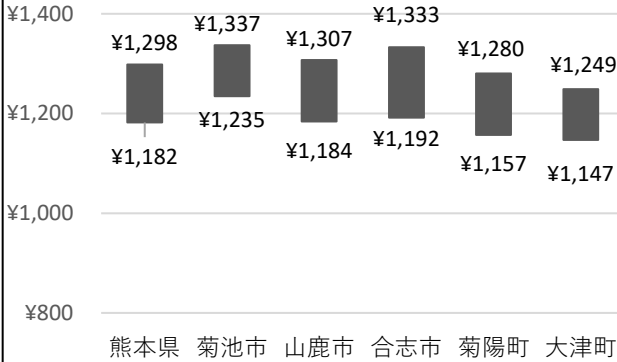

【パート（時給）】

賃金情報
2025年度第4四半期
(2026年1月～3月)

ハローワーク菊池「きくまる」

※2025年第4四半期（2026年1～3月）の新規求人（パート）の賃金（時給）の下限額の平均額、及び上限額の平均額を表示しています。

※全国のハローワークで受理したパート求人のうち、ハローワーク菊池管内の就業場所ごとに賃金額を表示しています。（左端は熊本県内全体の平均値です。）

職業計

専門的・技術的職業