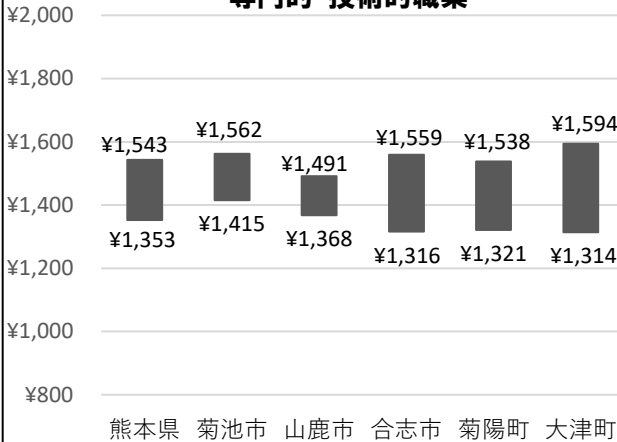

【パート（時給）】

賃金情報
2025年度第4四半期
(2026年1月～3月)

ハローワーク菊池「きくまる」

※2025年第4四半期（2026年1～3月）の新規求人（パート）の賃金（時給）の下限額の平均額、及び上限額の平均額を表示しています。

※全国のハローワークで受理したパート求人のうち、ハローワーク菊池管内の就業場所ごとに賃金額を表示しています。（左端は熊本県内全体の平均値です。）

職業計

専門的・技術的職業