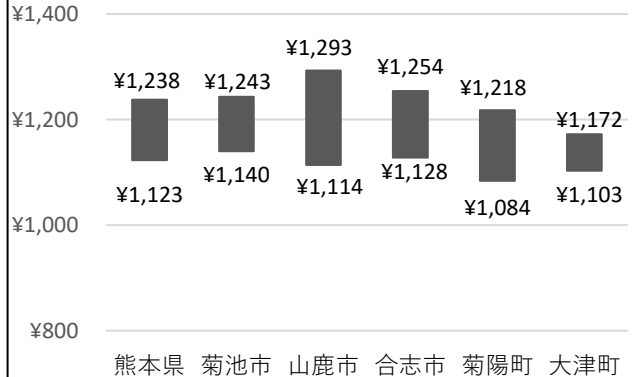

サービス職業

専門的・技術的職業とは

研究者、農林水産技術者、製造技術者、建築・土木・測量技術者、情報処理・通信技術者、医師、歯科医師、獣医師、薬剤師、保健師、助産師、看護師、医療技術者、その他の保健医療従事者（栄養士、あん摩マッサージ指圧師、はり師、きゅう師、柔道整復師）、社会福祉専門職業従事者、法務従事者、経営・金融・保険専門職業従事者、教員、著述家、記者、編集者、美術家、デザイナー、写真家、映像撮影者、音楽家、舞台芸術家、その他の専門的職業従事者（図書館司書、学芸員、カウンセラー）

サービス職業とは

家庭生活支援サービス、介護サービス、保健医療サービス、生活衛生サービス（理美容師等）、飲食物調理、接客・給仕職業、居住施設・ビル等管理人、その他のサービス（旅行・観光案内、物品賃貸、葬儀・火葬作業等）