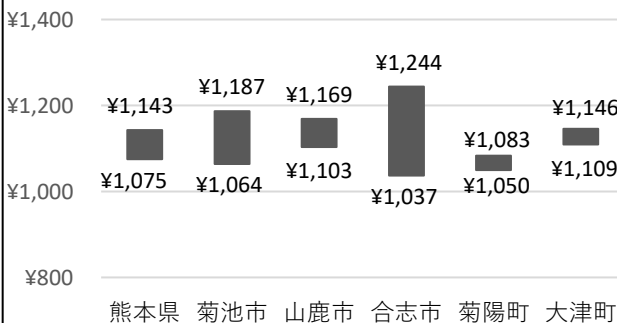

販売

販売とは

商品販売、販売類似職業（不動産売買、有価証券売買等）、営業職業