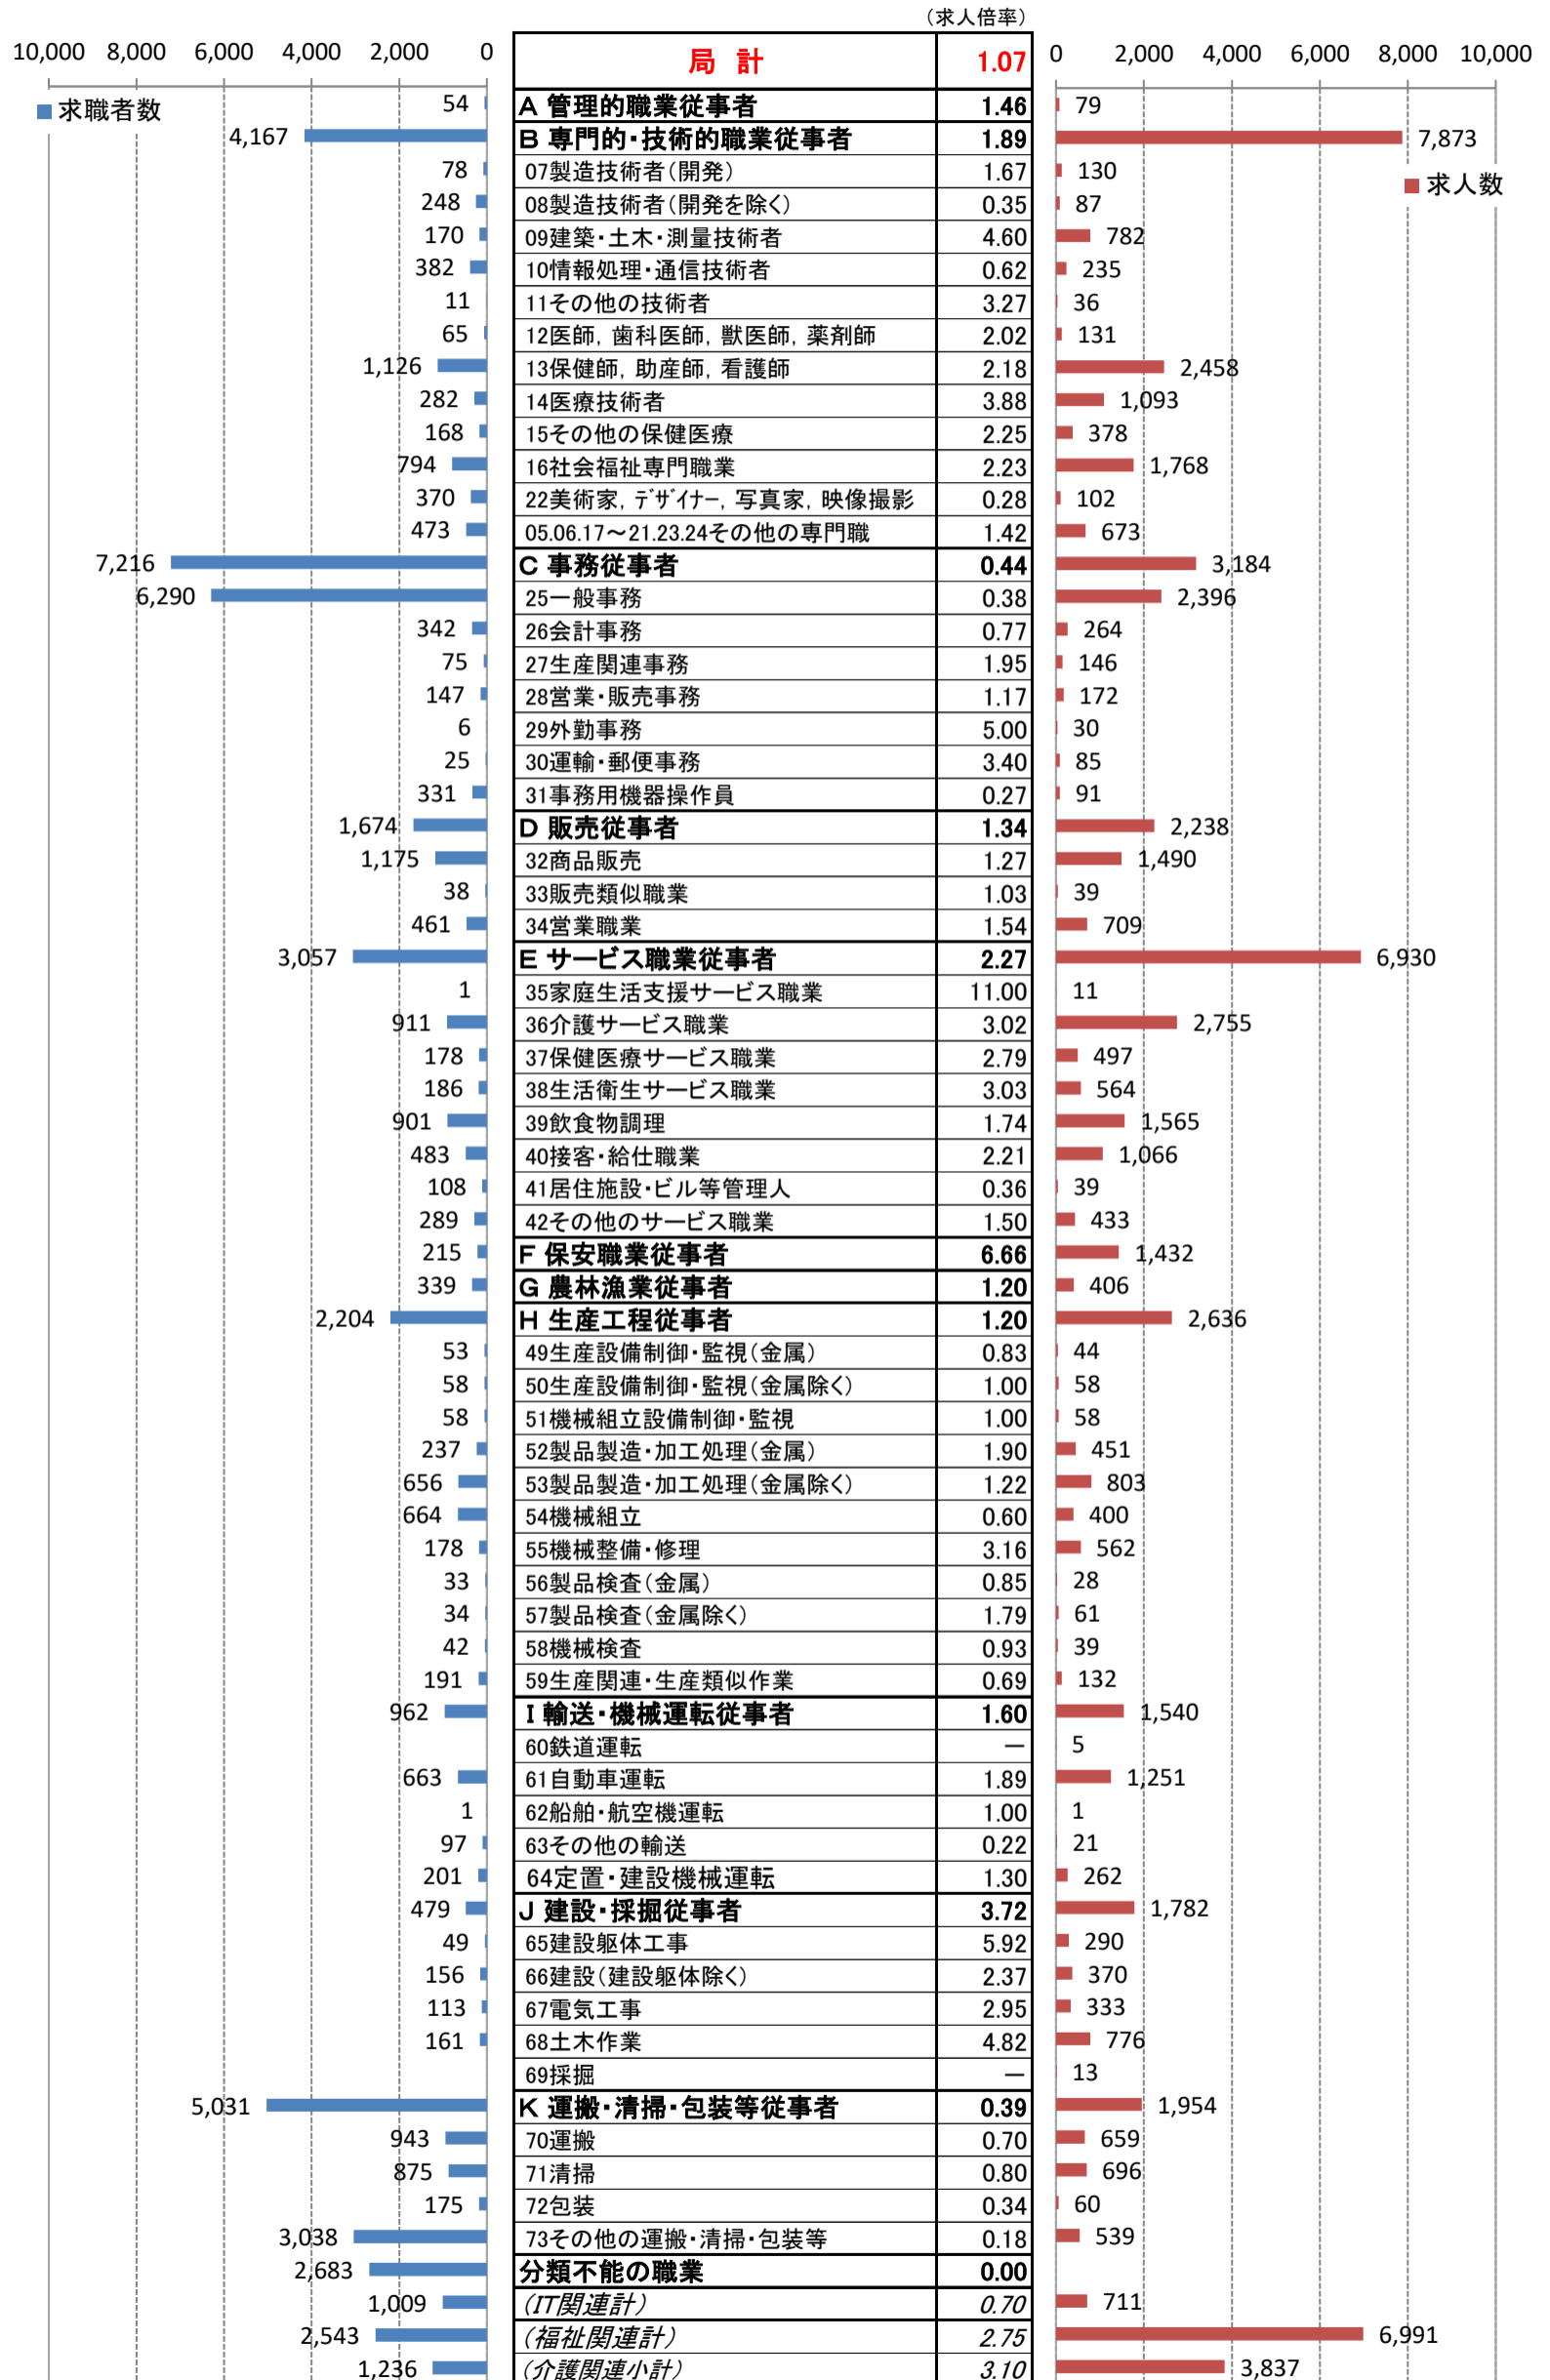

職業別<中分類>常用計 有効求人・求職・求人倍率 (令和8年2月)

職業別<中分類>常用的フルタイム 有効求人・求職・求人倍率 (令和8年2月)

職業別<中分類>常用的パートタイム 有効求人・求職・求人倍率 (令和8年2月)