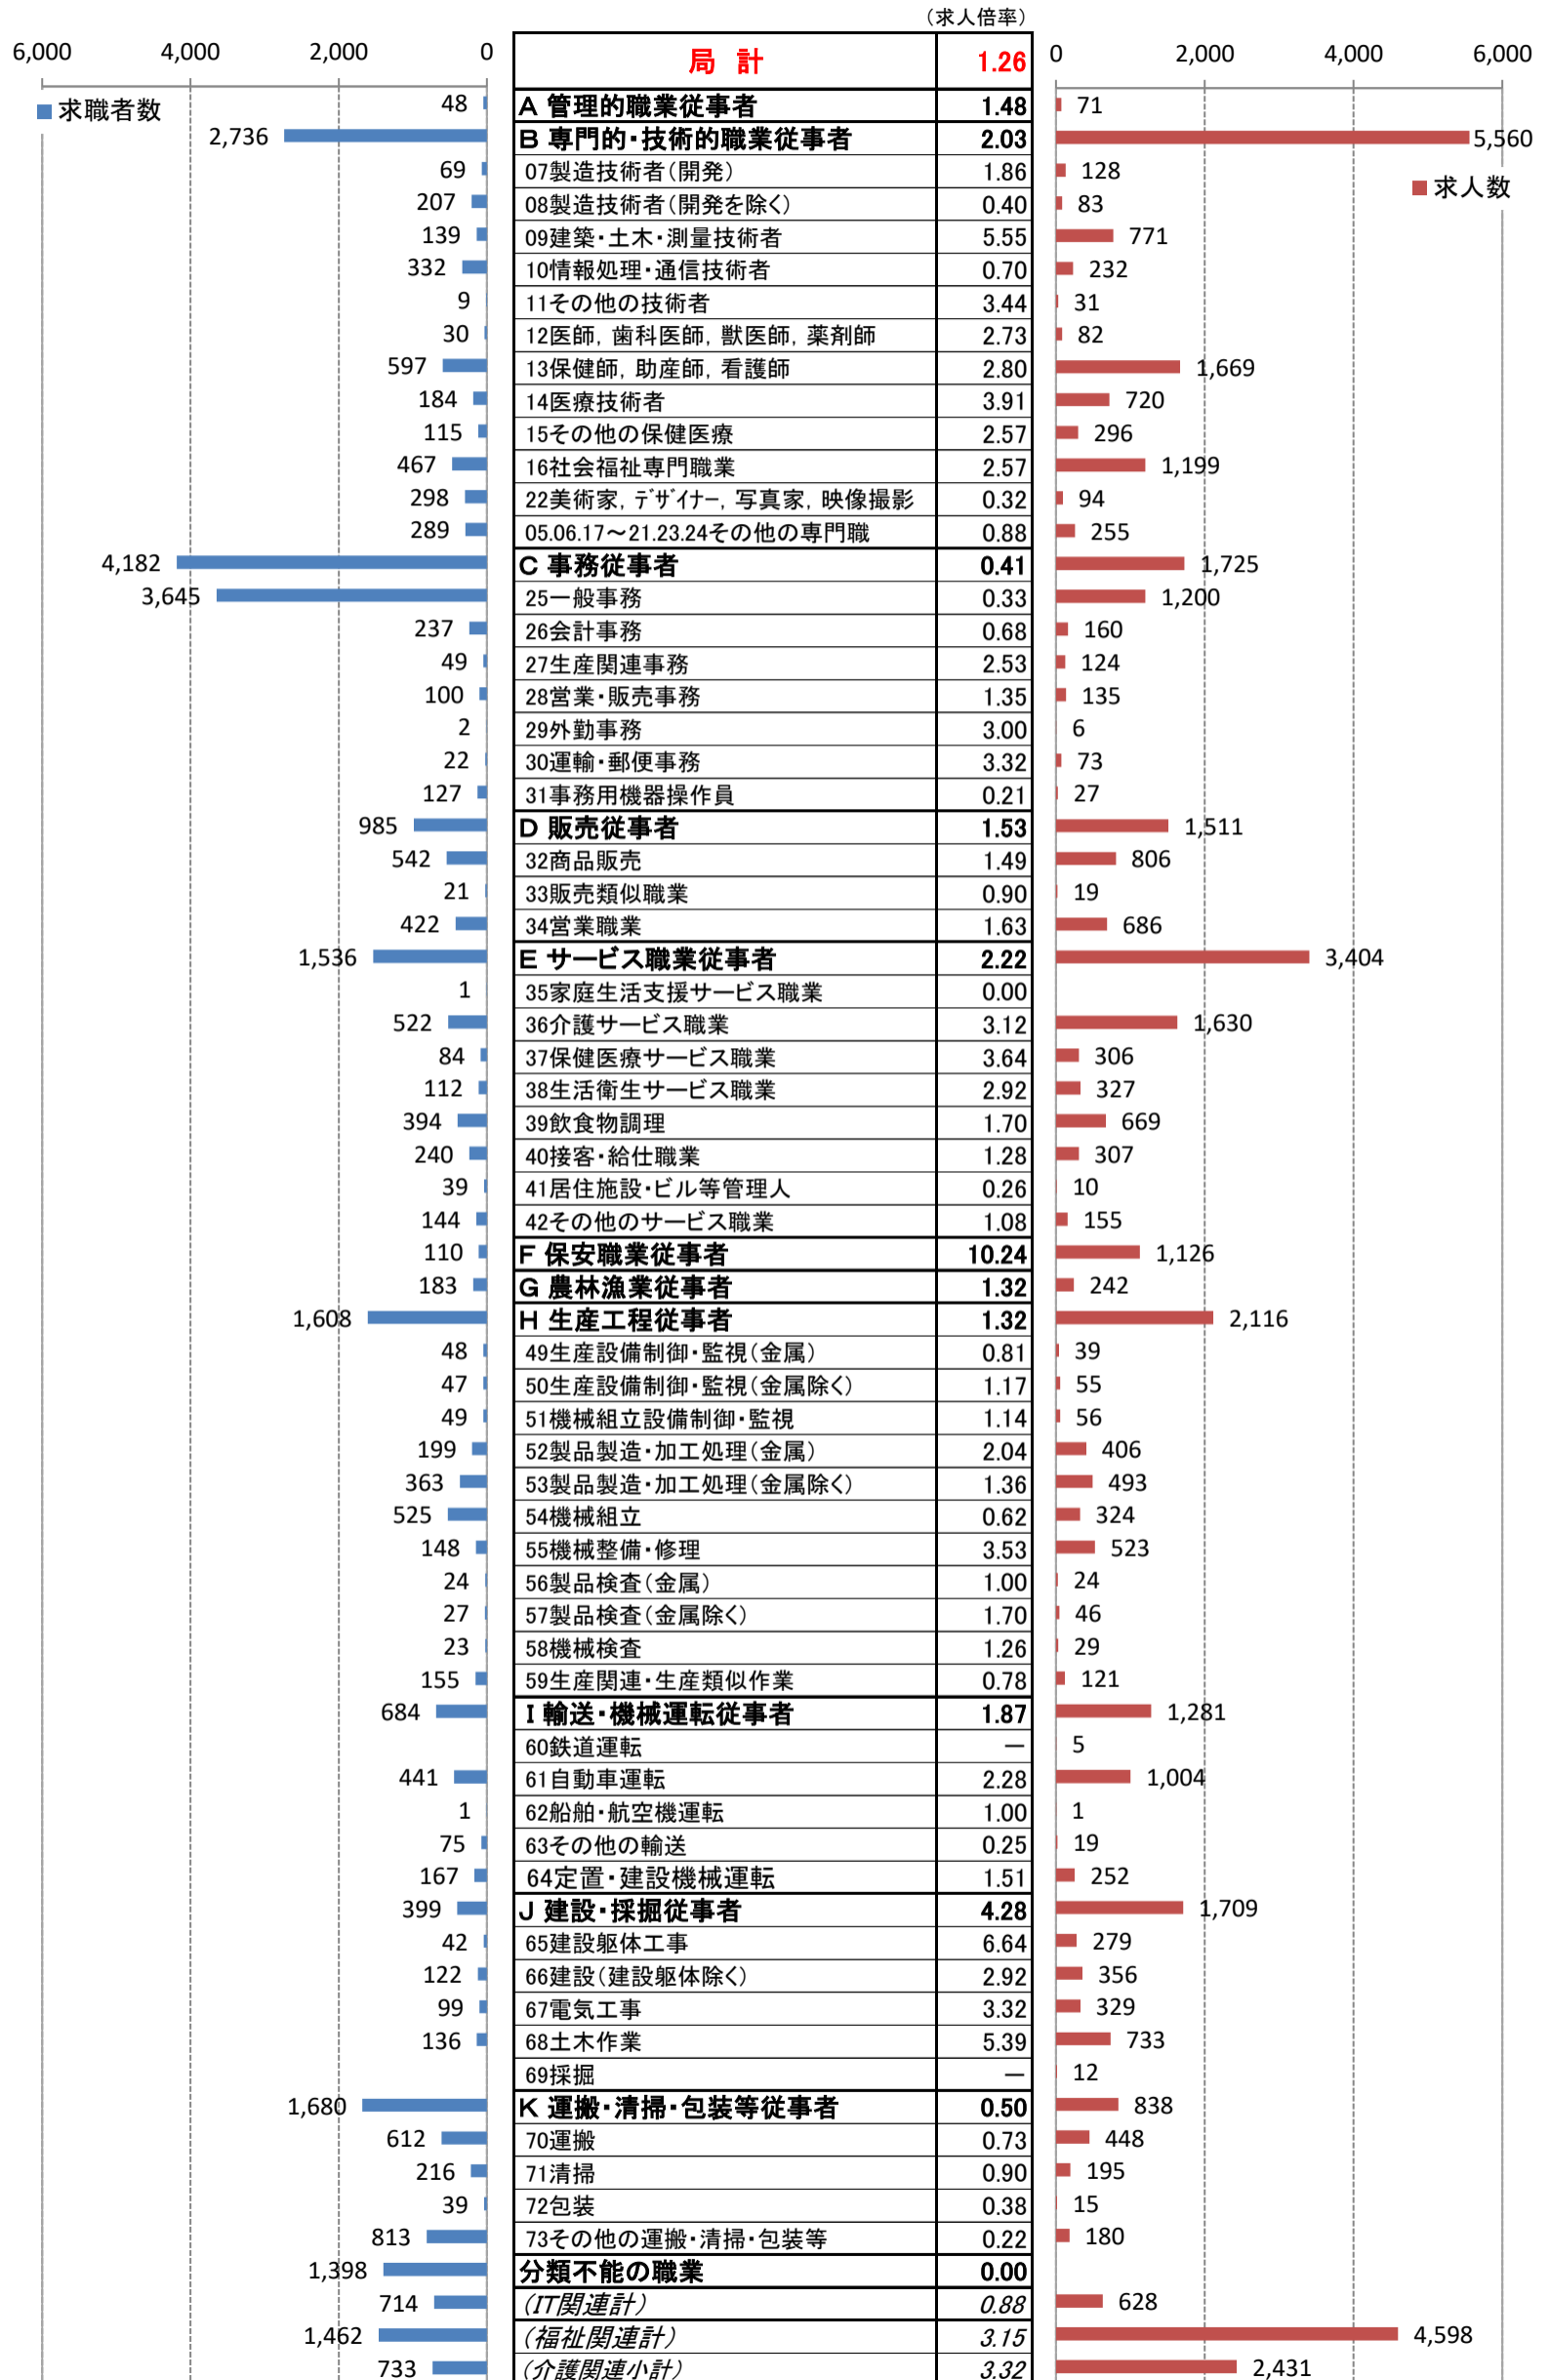

職業別<中分類>常用計 有効求人・求職・求人倍率 (令和8年2月)

職業別<中分類>常用的フルタイム 有効求人・求職・求人倍率 (令和8年2月)

職業別<中分類>常用的パートタイム 有効求人・求職・求人倍率 (令和8年2月)