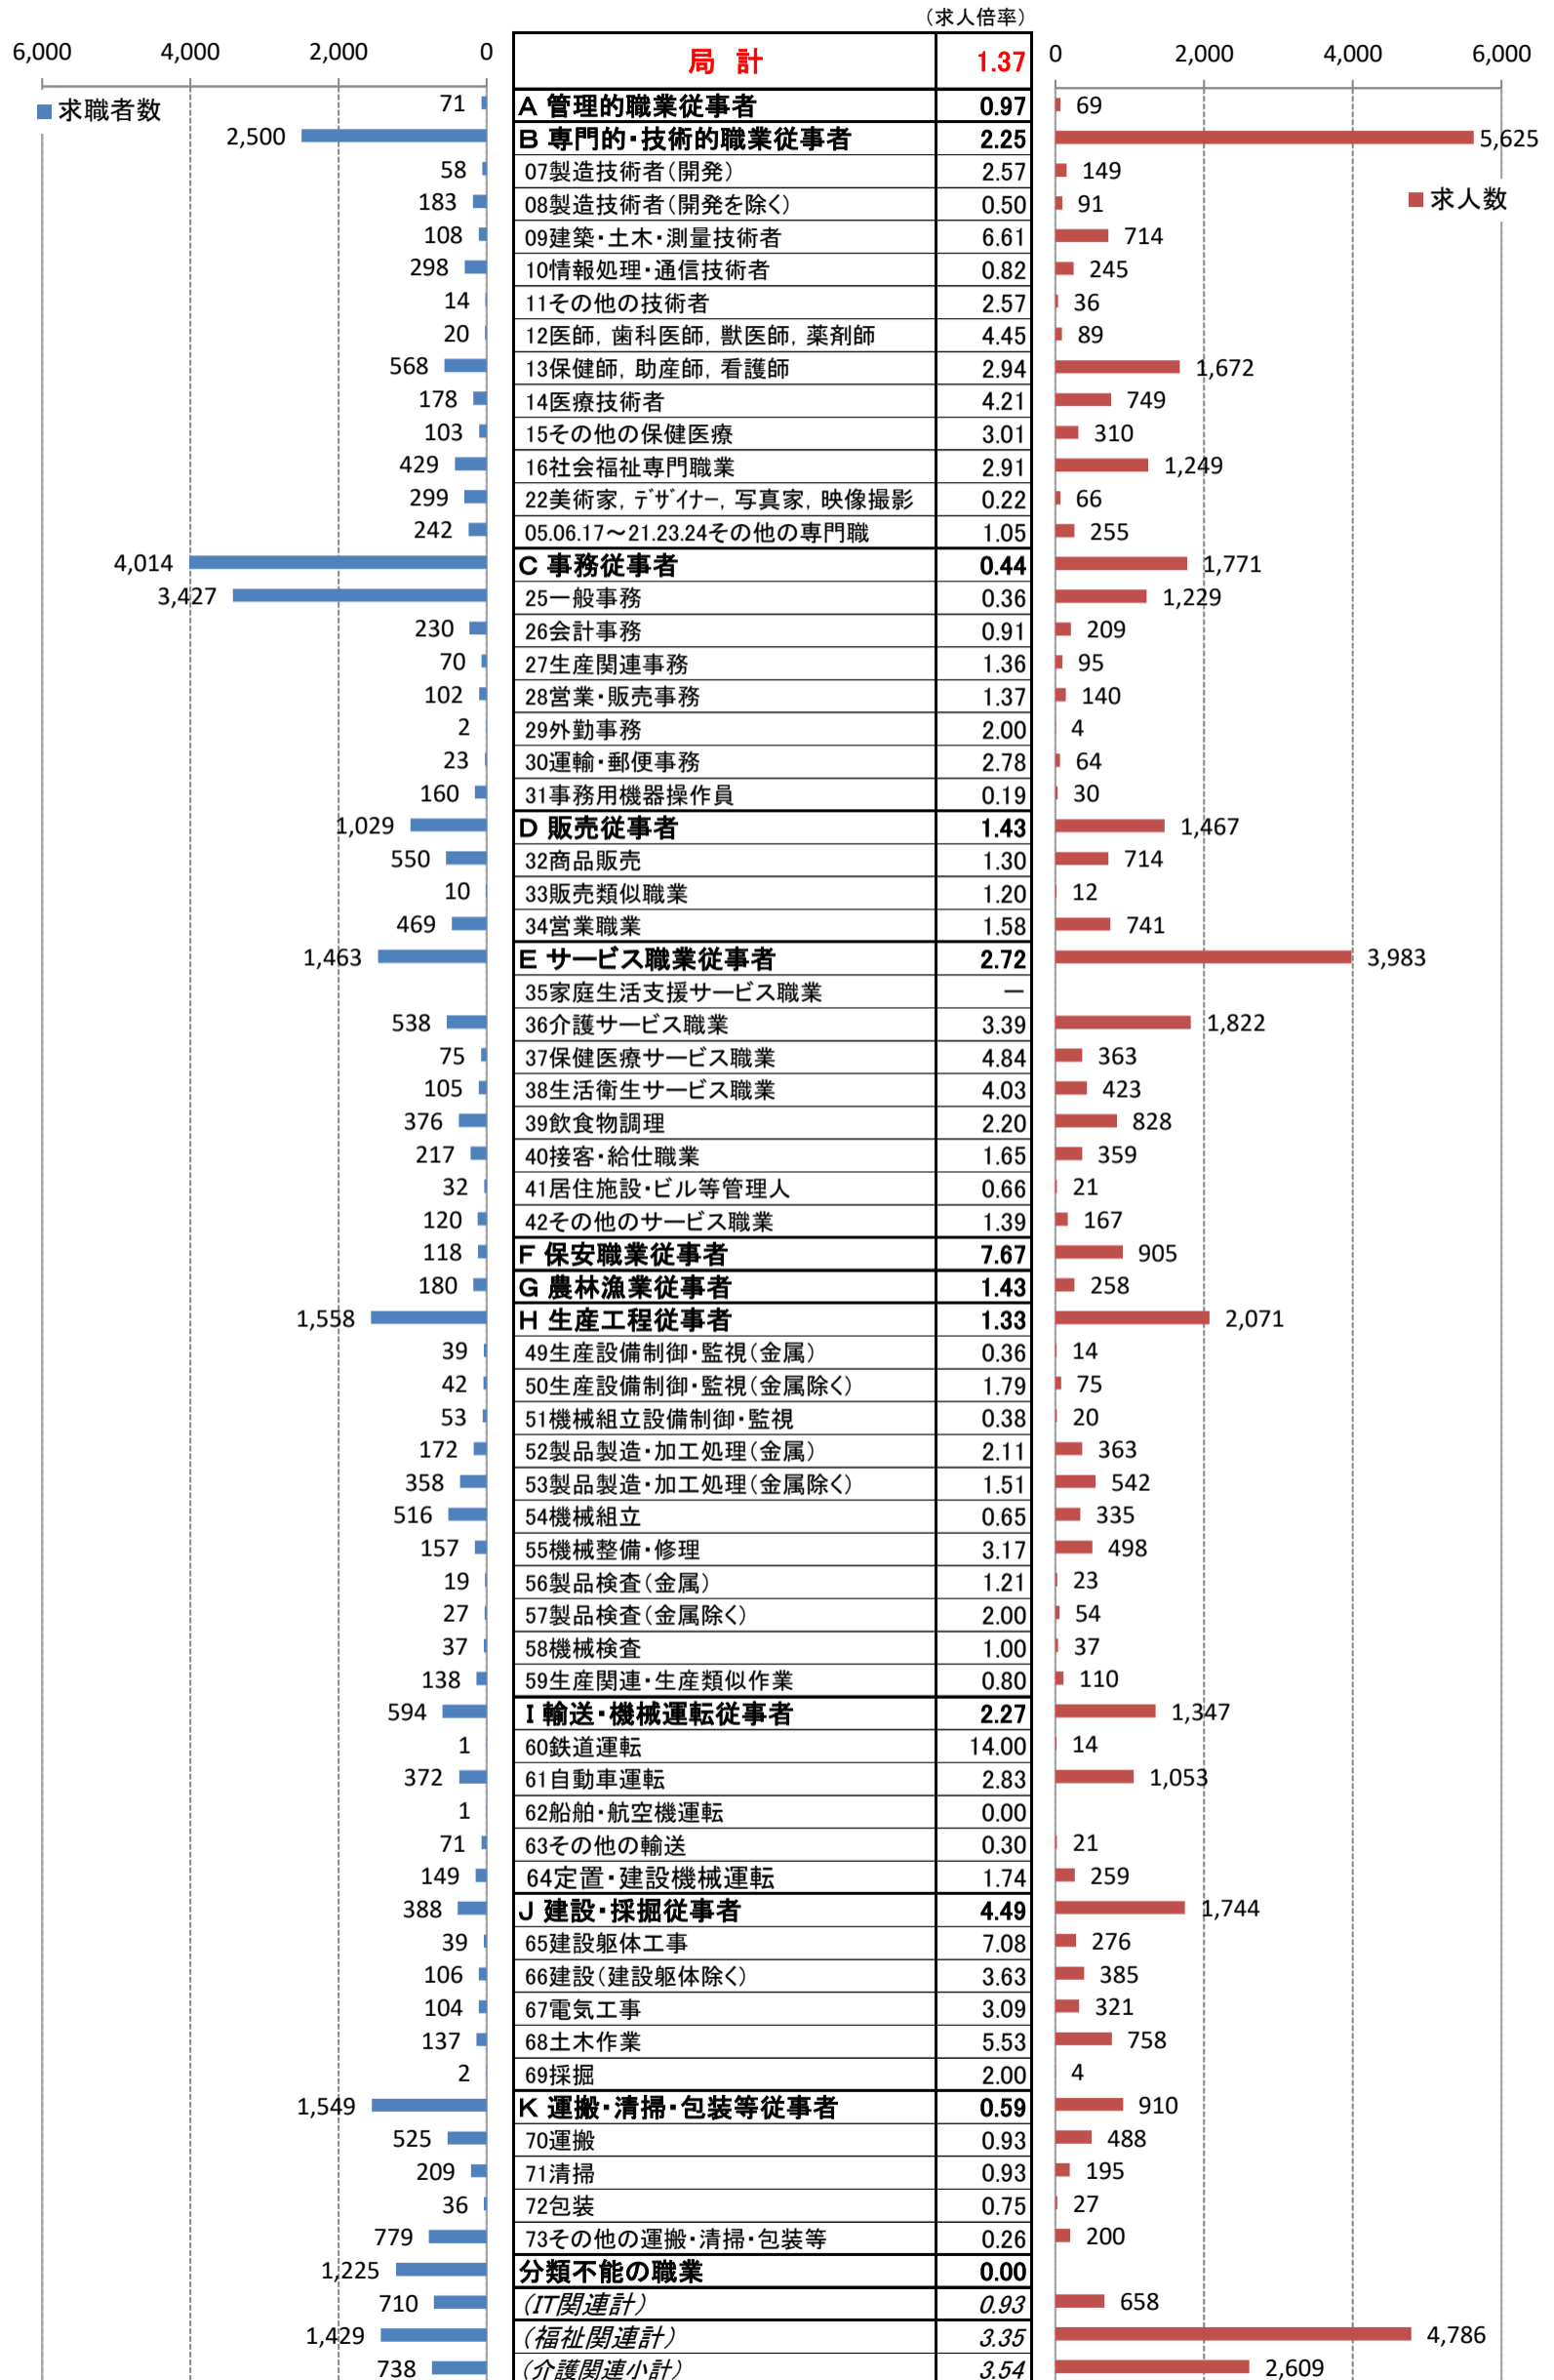

# 職業別<中分類>常用計 有効求人・求職・求人倍率 (令和7年1月)

職業別<中分類>常用的フルタイム 有効求人・求職・求人倍率 (令和7年1月)

職業別<中分類>常用的パートタイム 有効求人・求職・求人倍率 (令和7年1月)