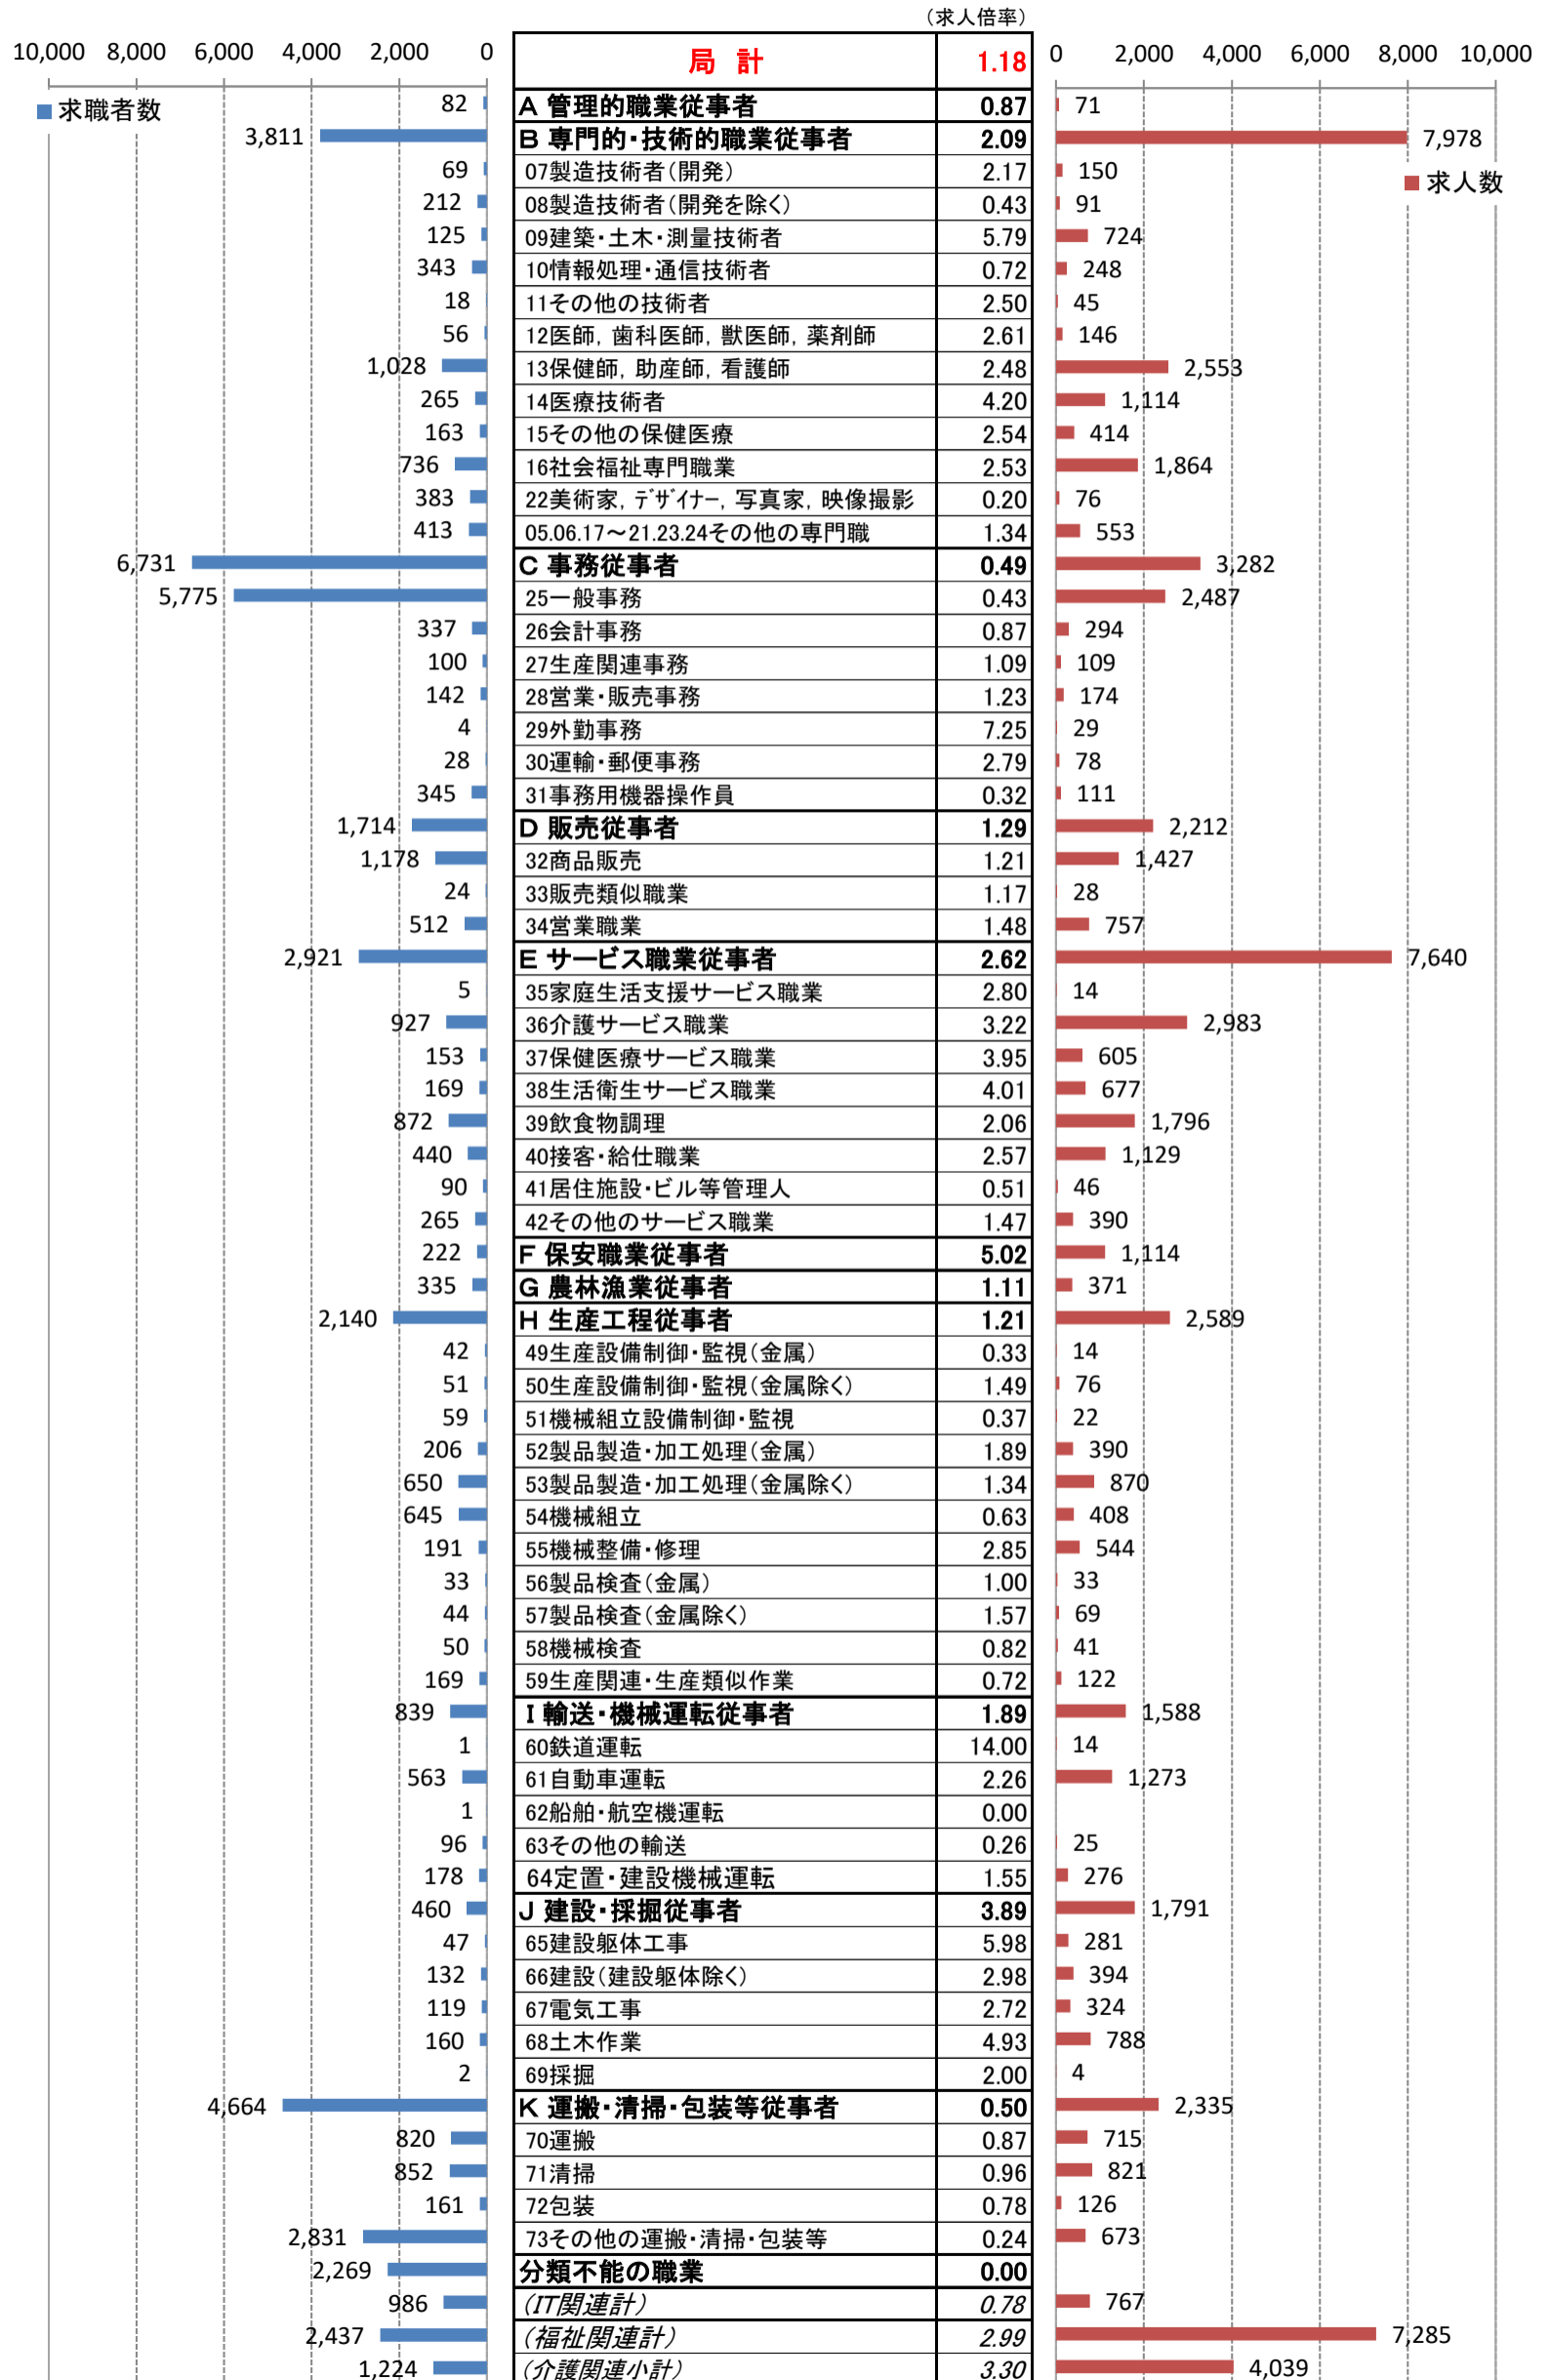

# 職業別<中分類>常用計 有効求人・求職・求人倍率 (令和7年1月)

職業別<中分類>常用的フルタイム 有効求人・求職・求人倍率 (令和7年1月)

職業別<中分類>常用的パートタイム 有効求人・求職・求人倍率 (令和7年1月)