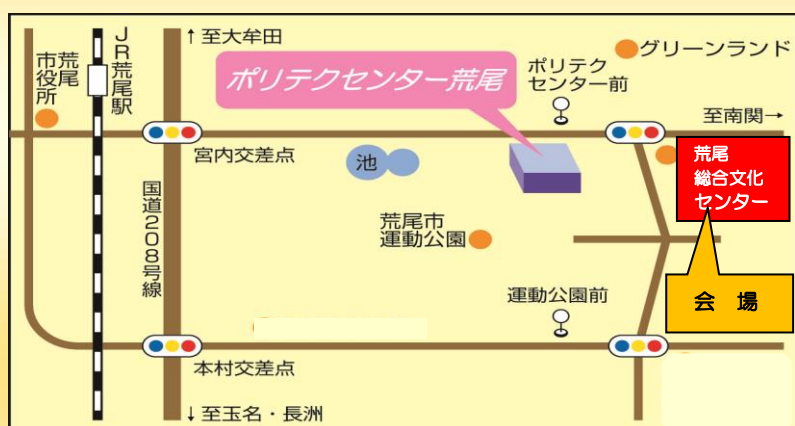

# 「製造業・建設業」合同企業説明会

**開催日:令和7年2月27日(木)**

**面談会場 : 荒尾総合文化センター 小ホール**

**日 時 : 午後2時30分～午後4時(受付 午後2時より)**

**対象者 : 一般求職者 (高校生を除く)**

**参加企業 : 主に玉名・荒尾・大牟田地域の企業**

◎参加企業名は、ハローワーク求人情報提供端末及び  
荒尾市HP等で開催約一週間前に公開いたします。

ハローワーク玉名では、お仕事を探されている方の合同企業説明会を行います。

企業のブースを自由に回って、事業内容や仕事内容のこと、福利厚生のこと等、いろいろなことを尋ねることができますのでお気軽にご参加ください。

後日面接を受けられる場合は、ハローワークの紹介状を面接時に持参してください。

また、当日は職業適性診断やキャリアカウンセリング、職業相談等のブースを設けています。

＜主催、お問い合わせ先＞

**玉名公共職業安定所 職業紹介部門 担当:一寶(イツホウ)・野島**  
(ハローワーク玉名) TEL 0968-72-8609