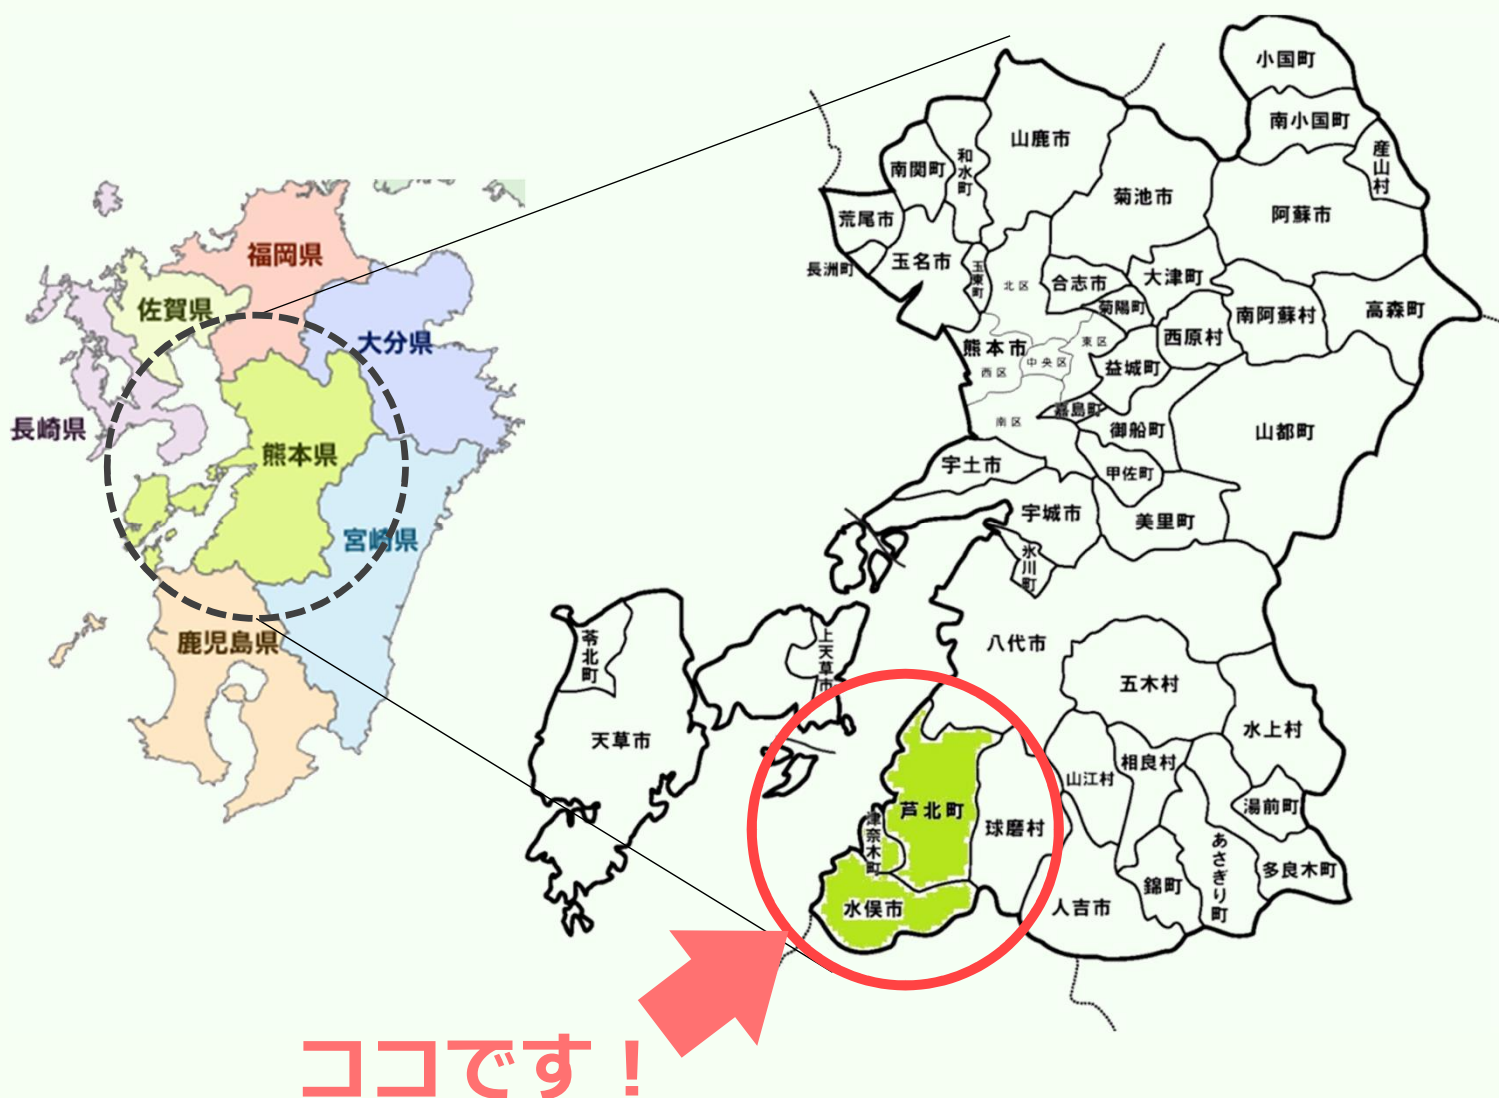

水俣市・芦北町・津奈木町の魅力

水俣市、芦北町、津奈木町は九州の西南、熊本県南部に位置し、西は不知火海、東は九州山地がそびえる、海、山、川の自然に恵まれた地域です。

湯の児温泉をはじめとする御立岬、湯浦などの海の温泉、湯の鶴温泉をはじめとする山の温泉が点在し、更には、はるかに浮かぶ天草の美しい島々を望み、海の幸、山の幸に恵まれた風光明媚な観光地でもあります。

南北に肥薩おれんじ鉄道が走り、九州新幹線の新水俣駅や南九州自動車道インターチェンジが4か所設置されており、アクセスも良好です。

(熊本市から水俣市まで新幹線で約30分 車で1時間30分程度)