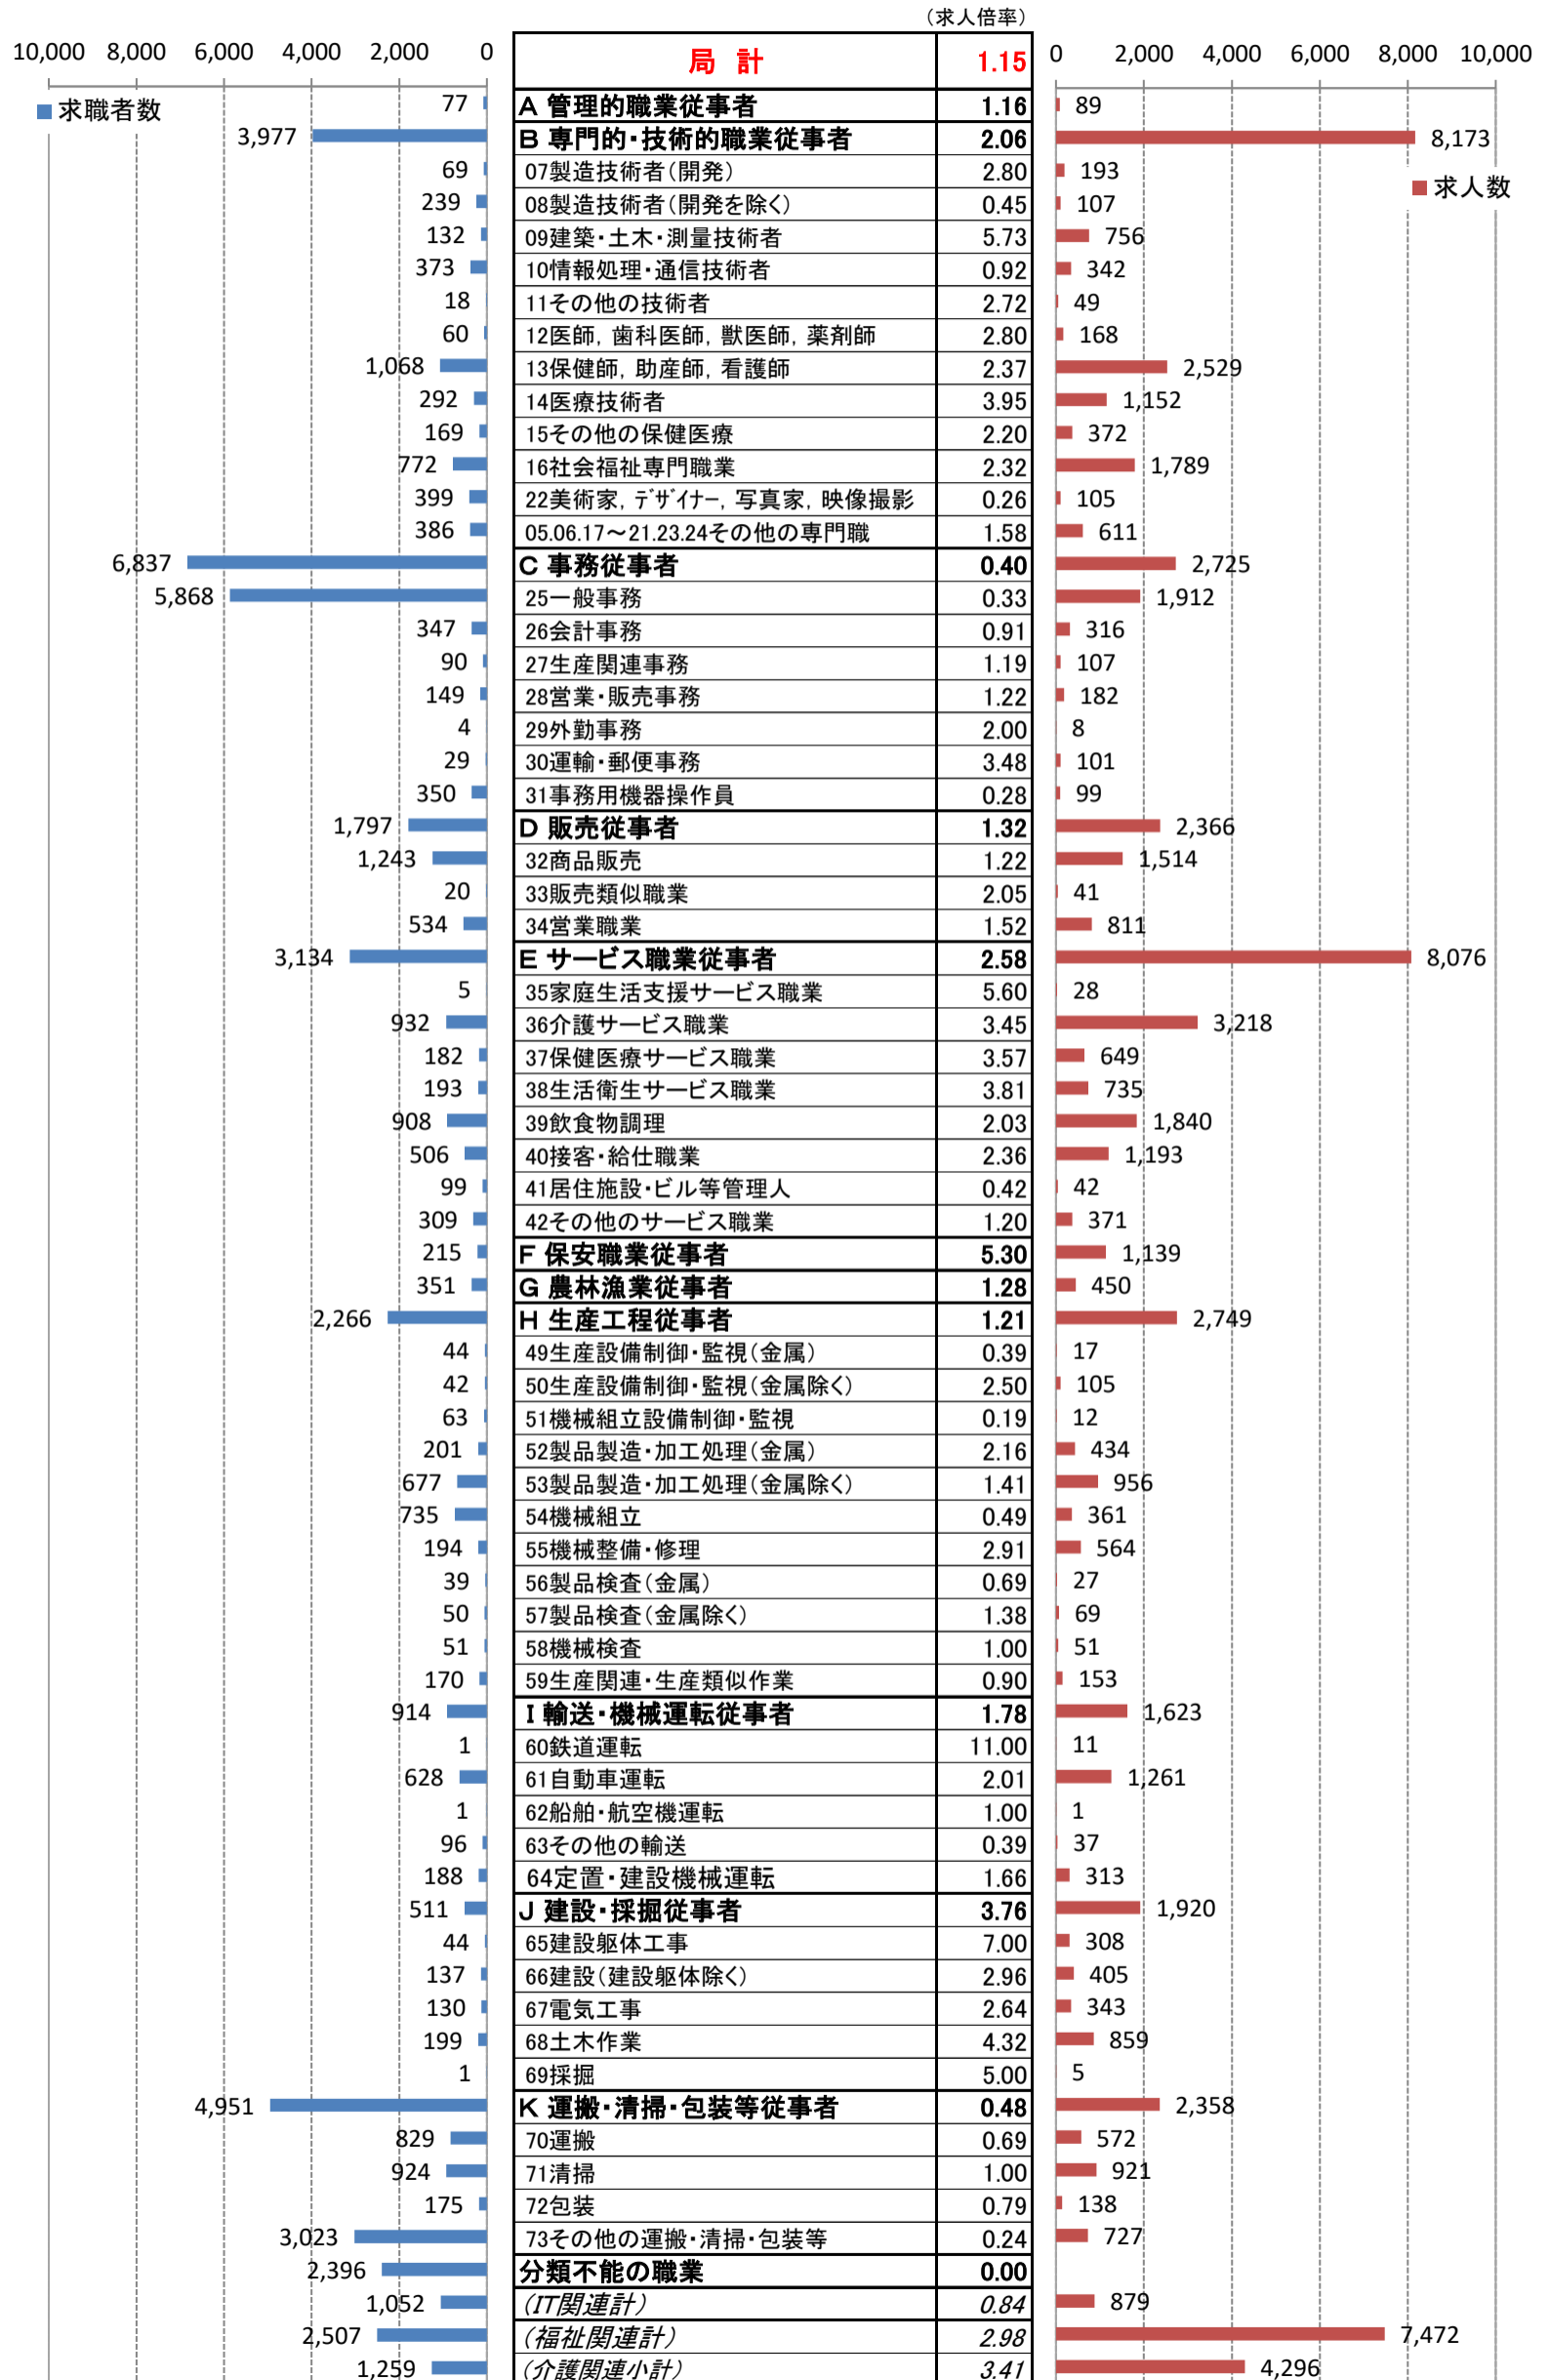

職業別<中分類>常用計 有効求人・求職・求人倍率 (令和6年11月)

職業別<中分類>常用的フルタイム 有効求人・求職・求人倍率 (令和6年11月)

職業別＜中分類＞常用的パートタイム 有効求人・求職・求人倍率（令和6年11月）