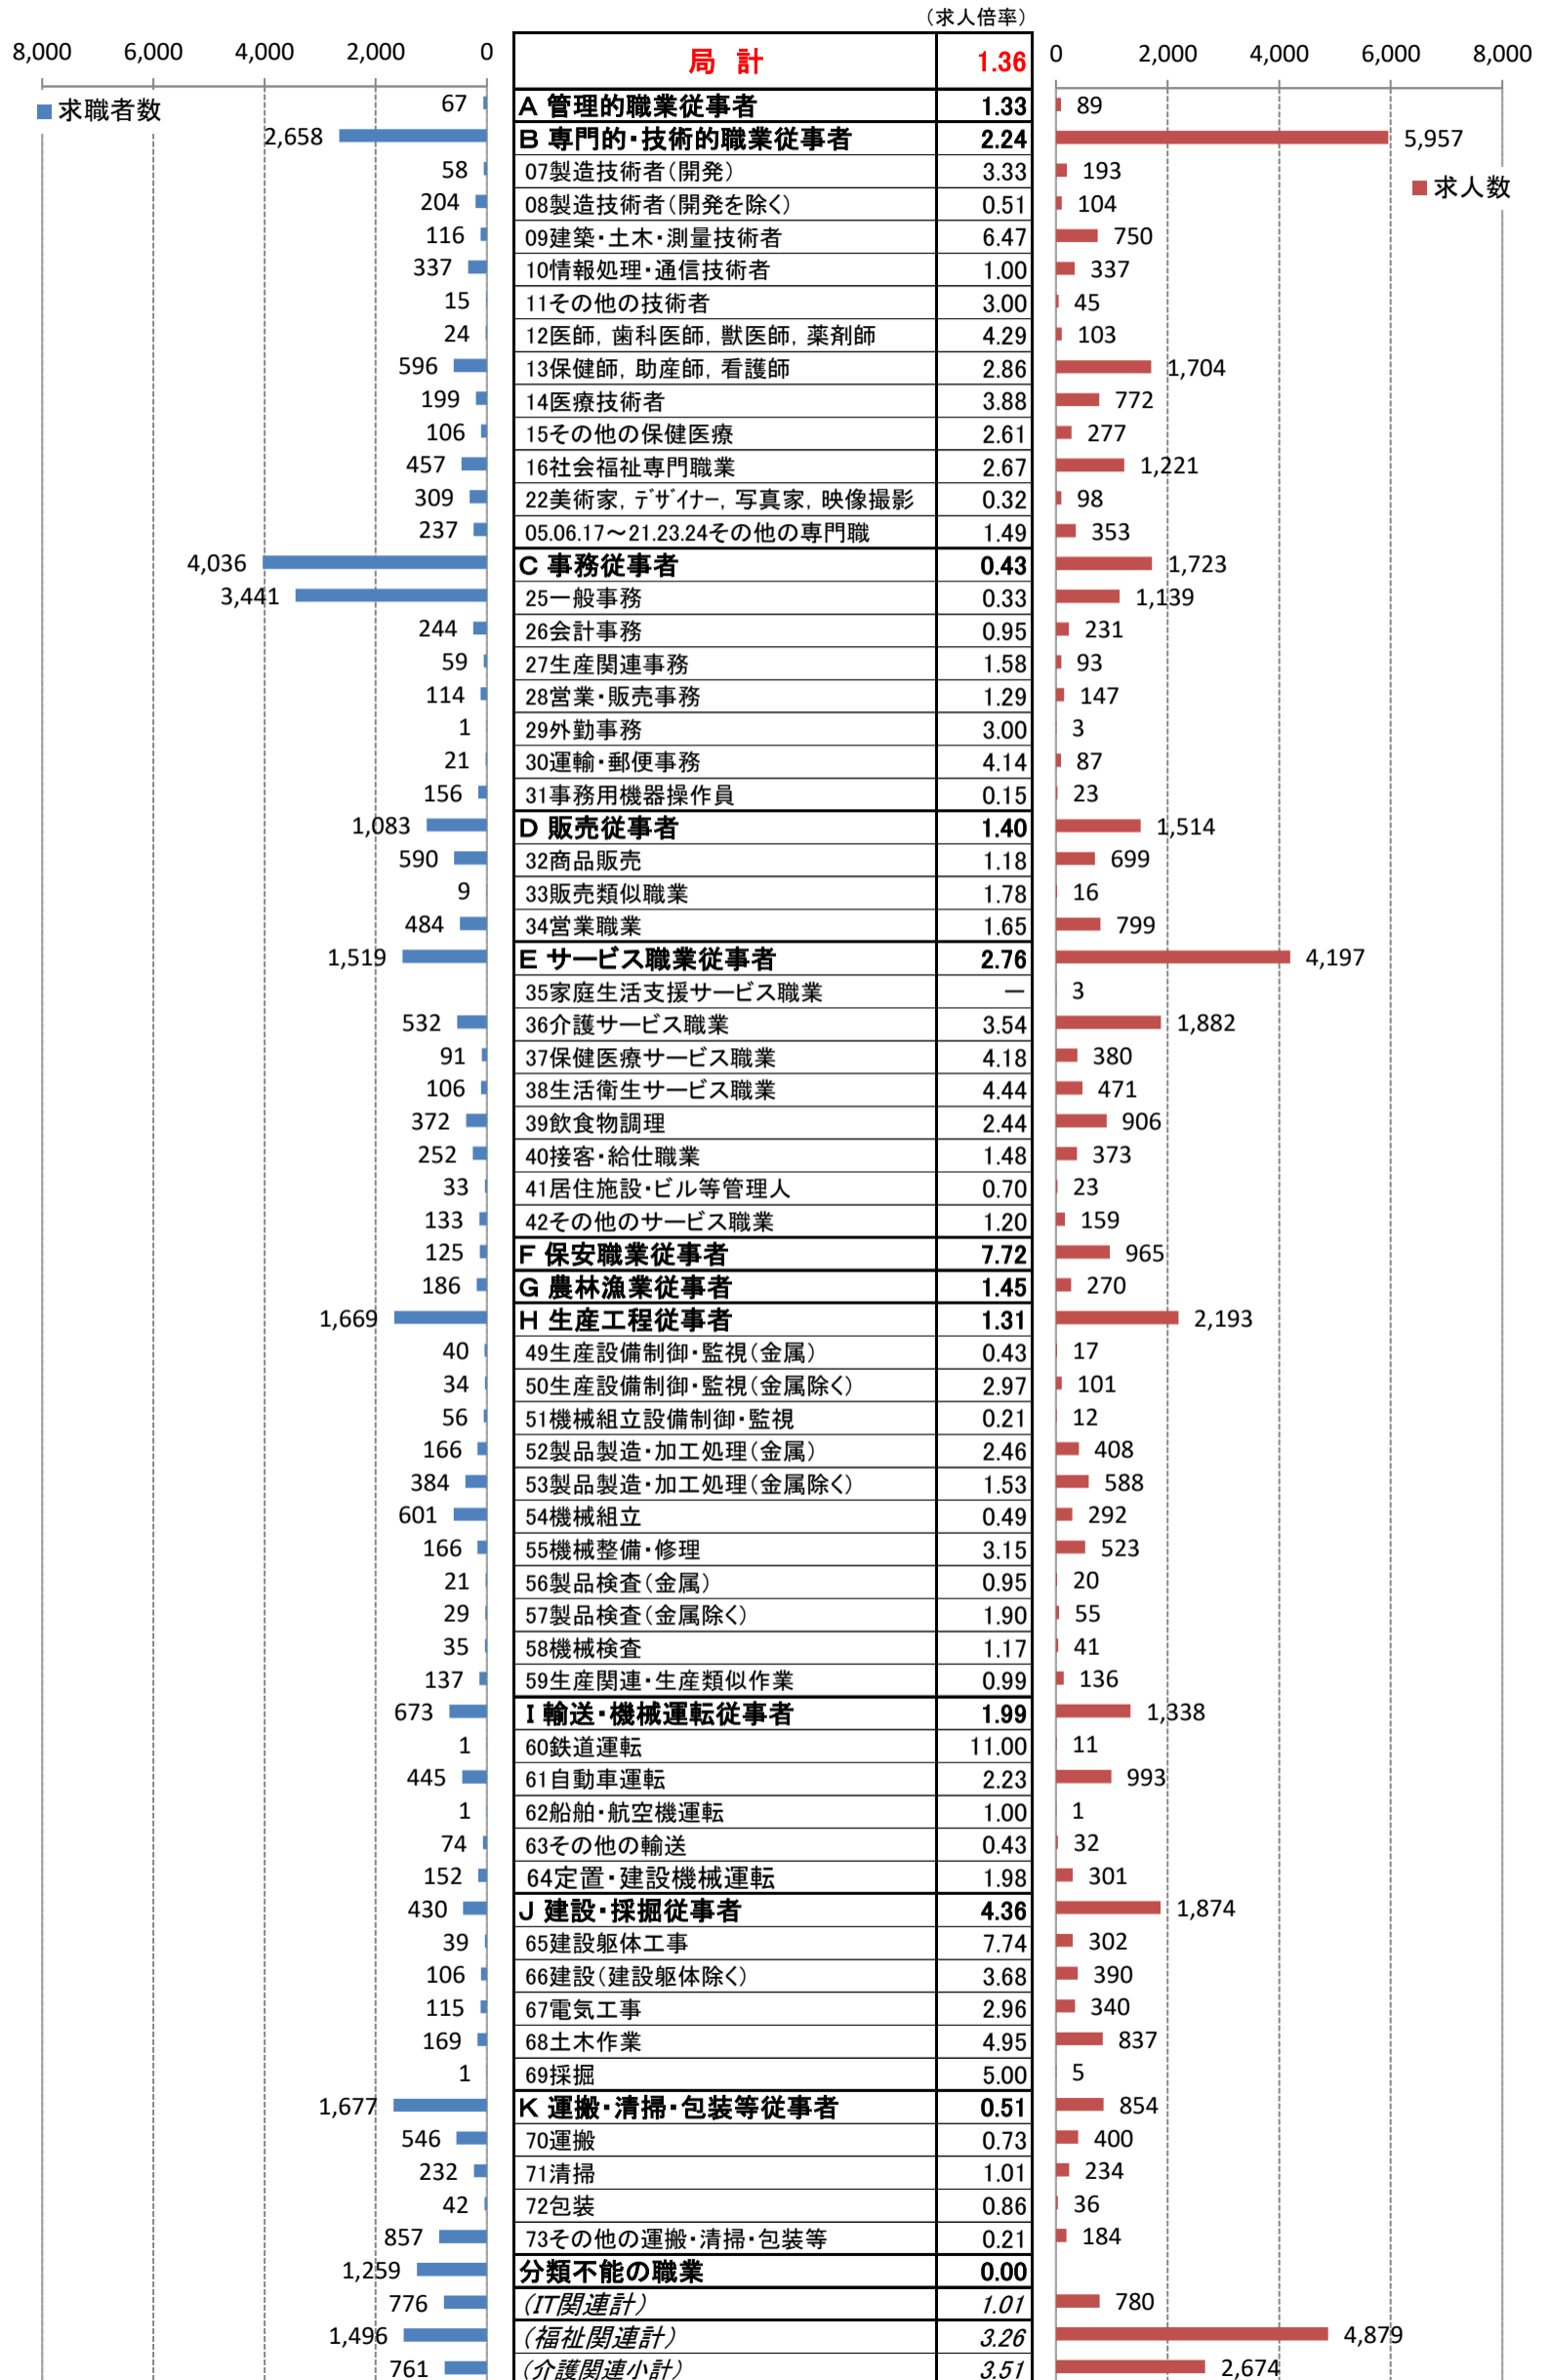

職業別<中分類>常用計 有効求人・求職・求人倍率 (令和6年11月)

職業別<中分類>常用的フルタイム 有効求人・求職・求人倍率 (令和6年11月)

職業別＜中分類＞常用的パートタイム 有効求人・求職・求人倍率（令和6年11月）