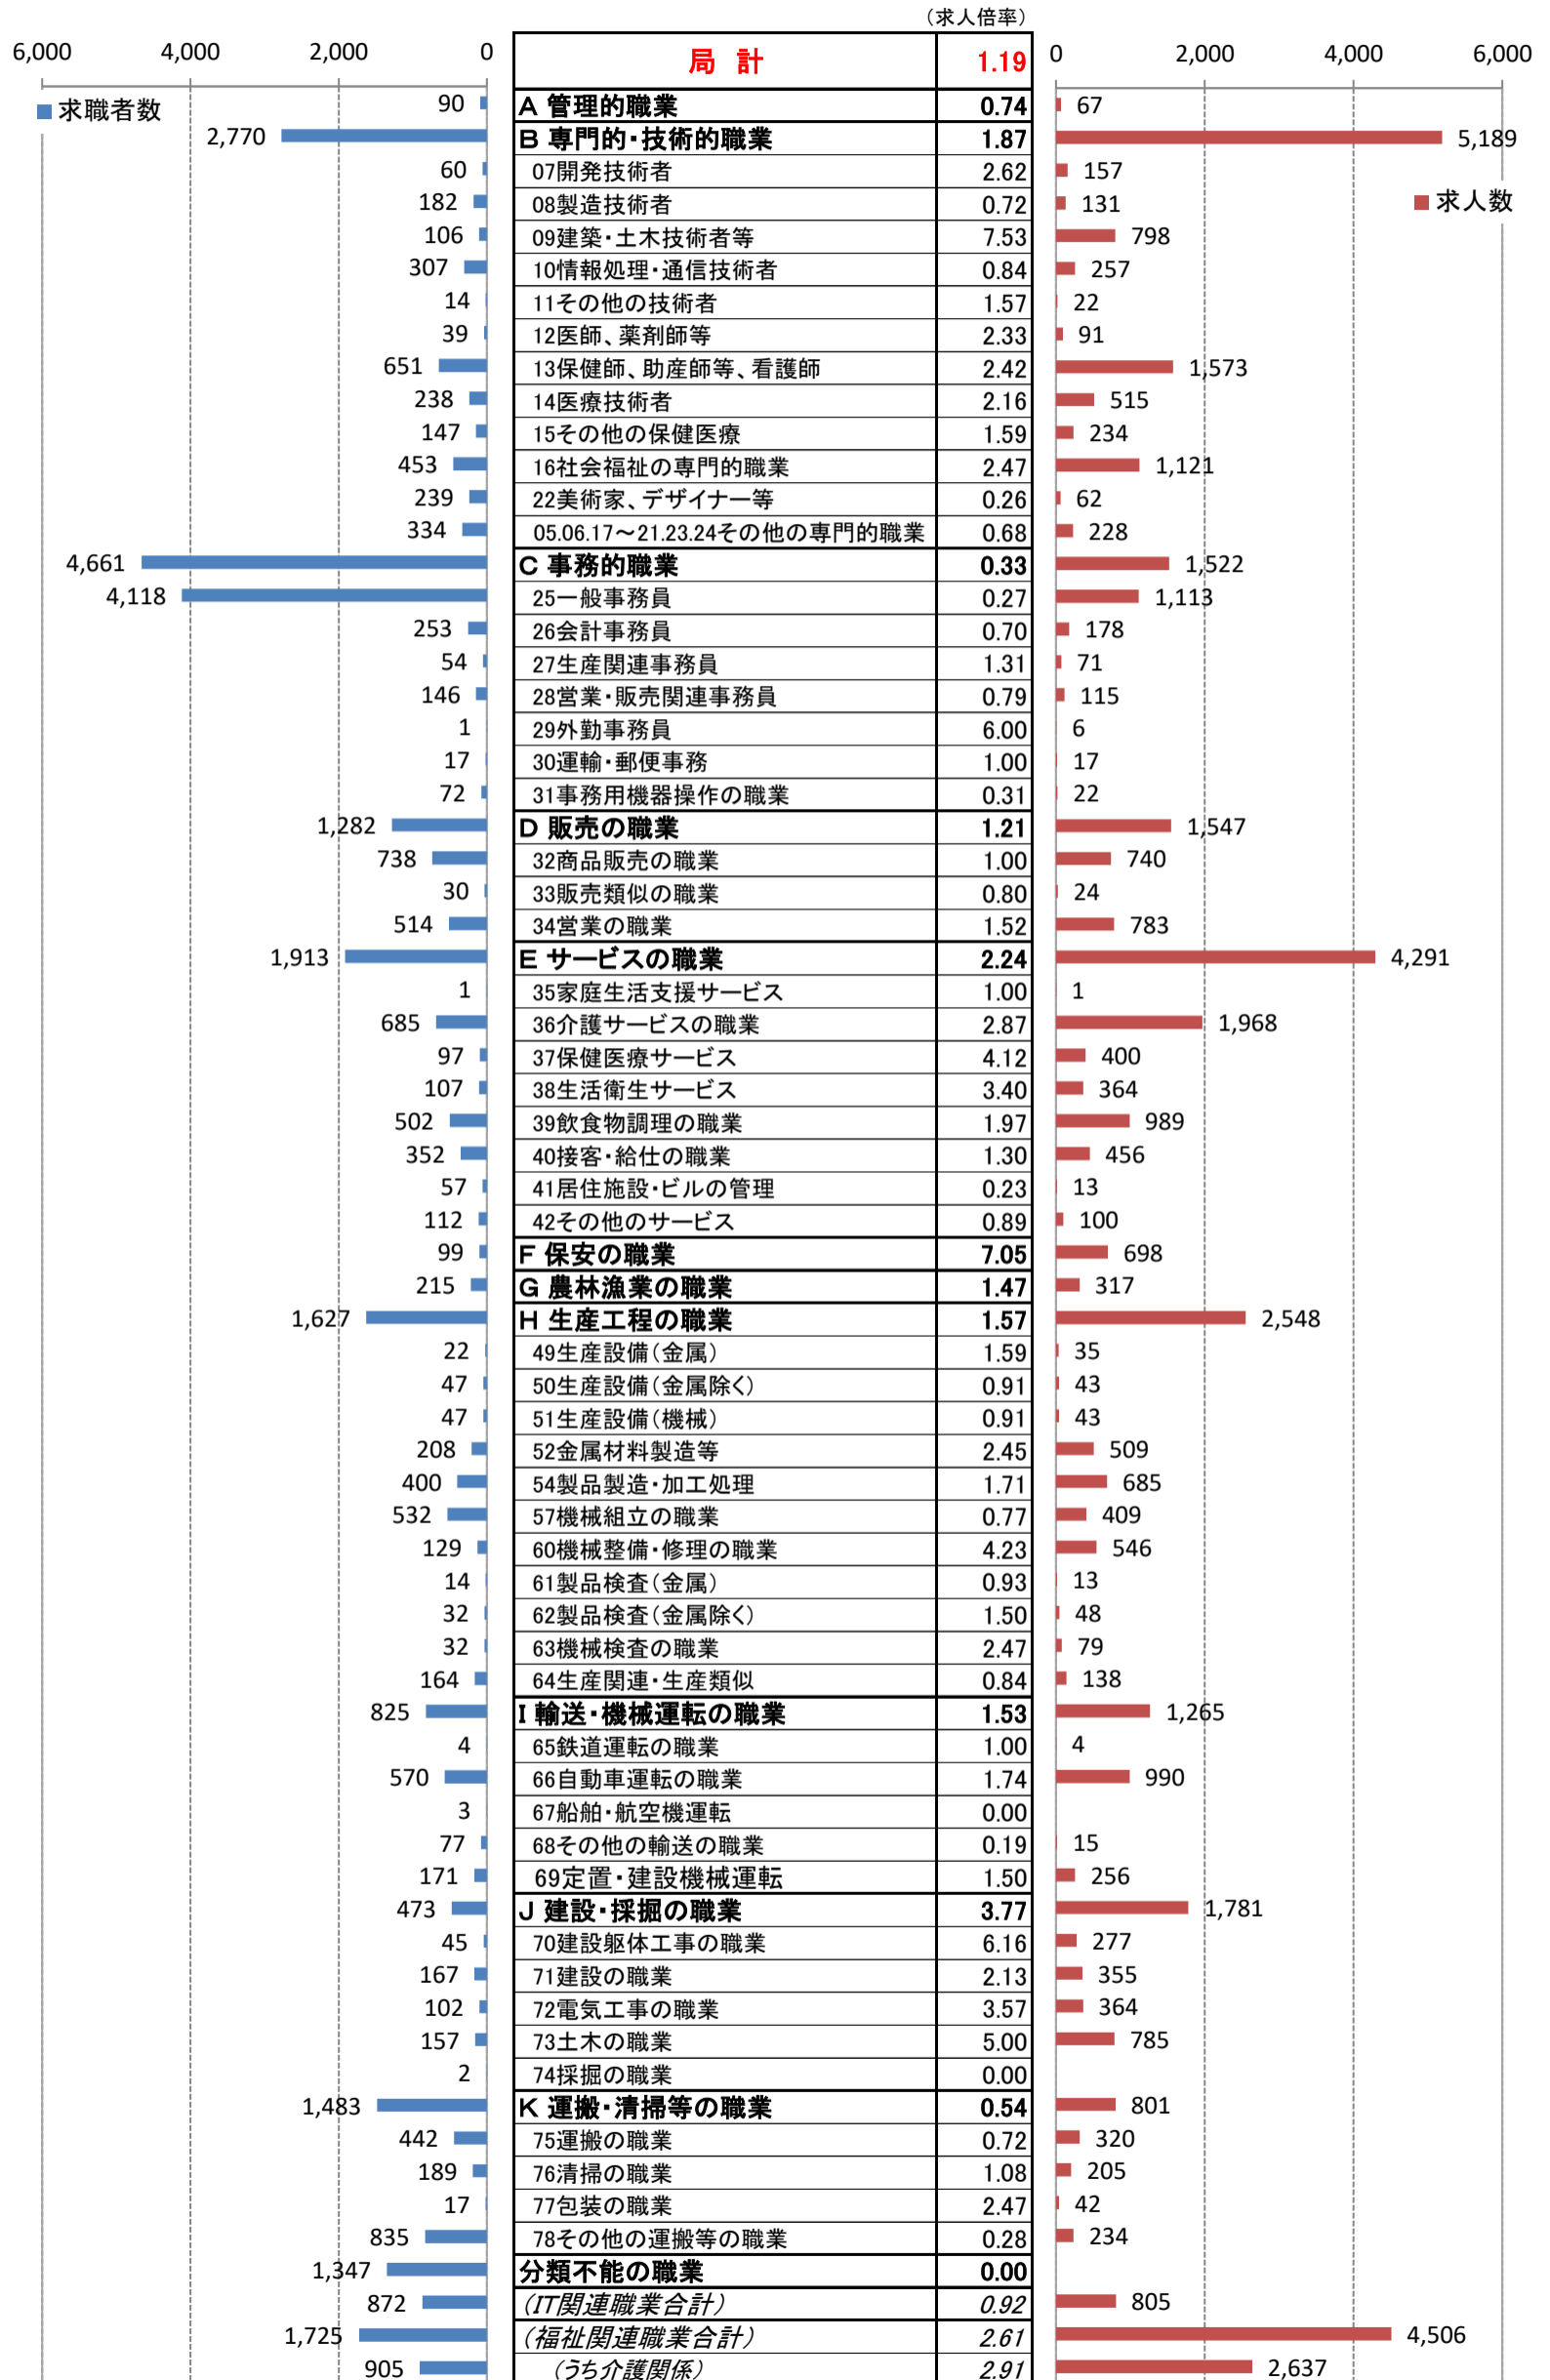

職業別<中分類>常用計 有効求人・求職・求人倍率 (令和3年2月)

職業別<中分類>常用的フルタイム 有効求人・求職・求人倍率 (令和3年2月)

職業別<中分類>常用的パートタイム 有効求人・求職・求人倍率 (令和3年2月)