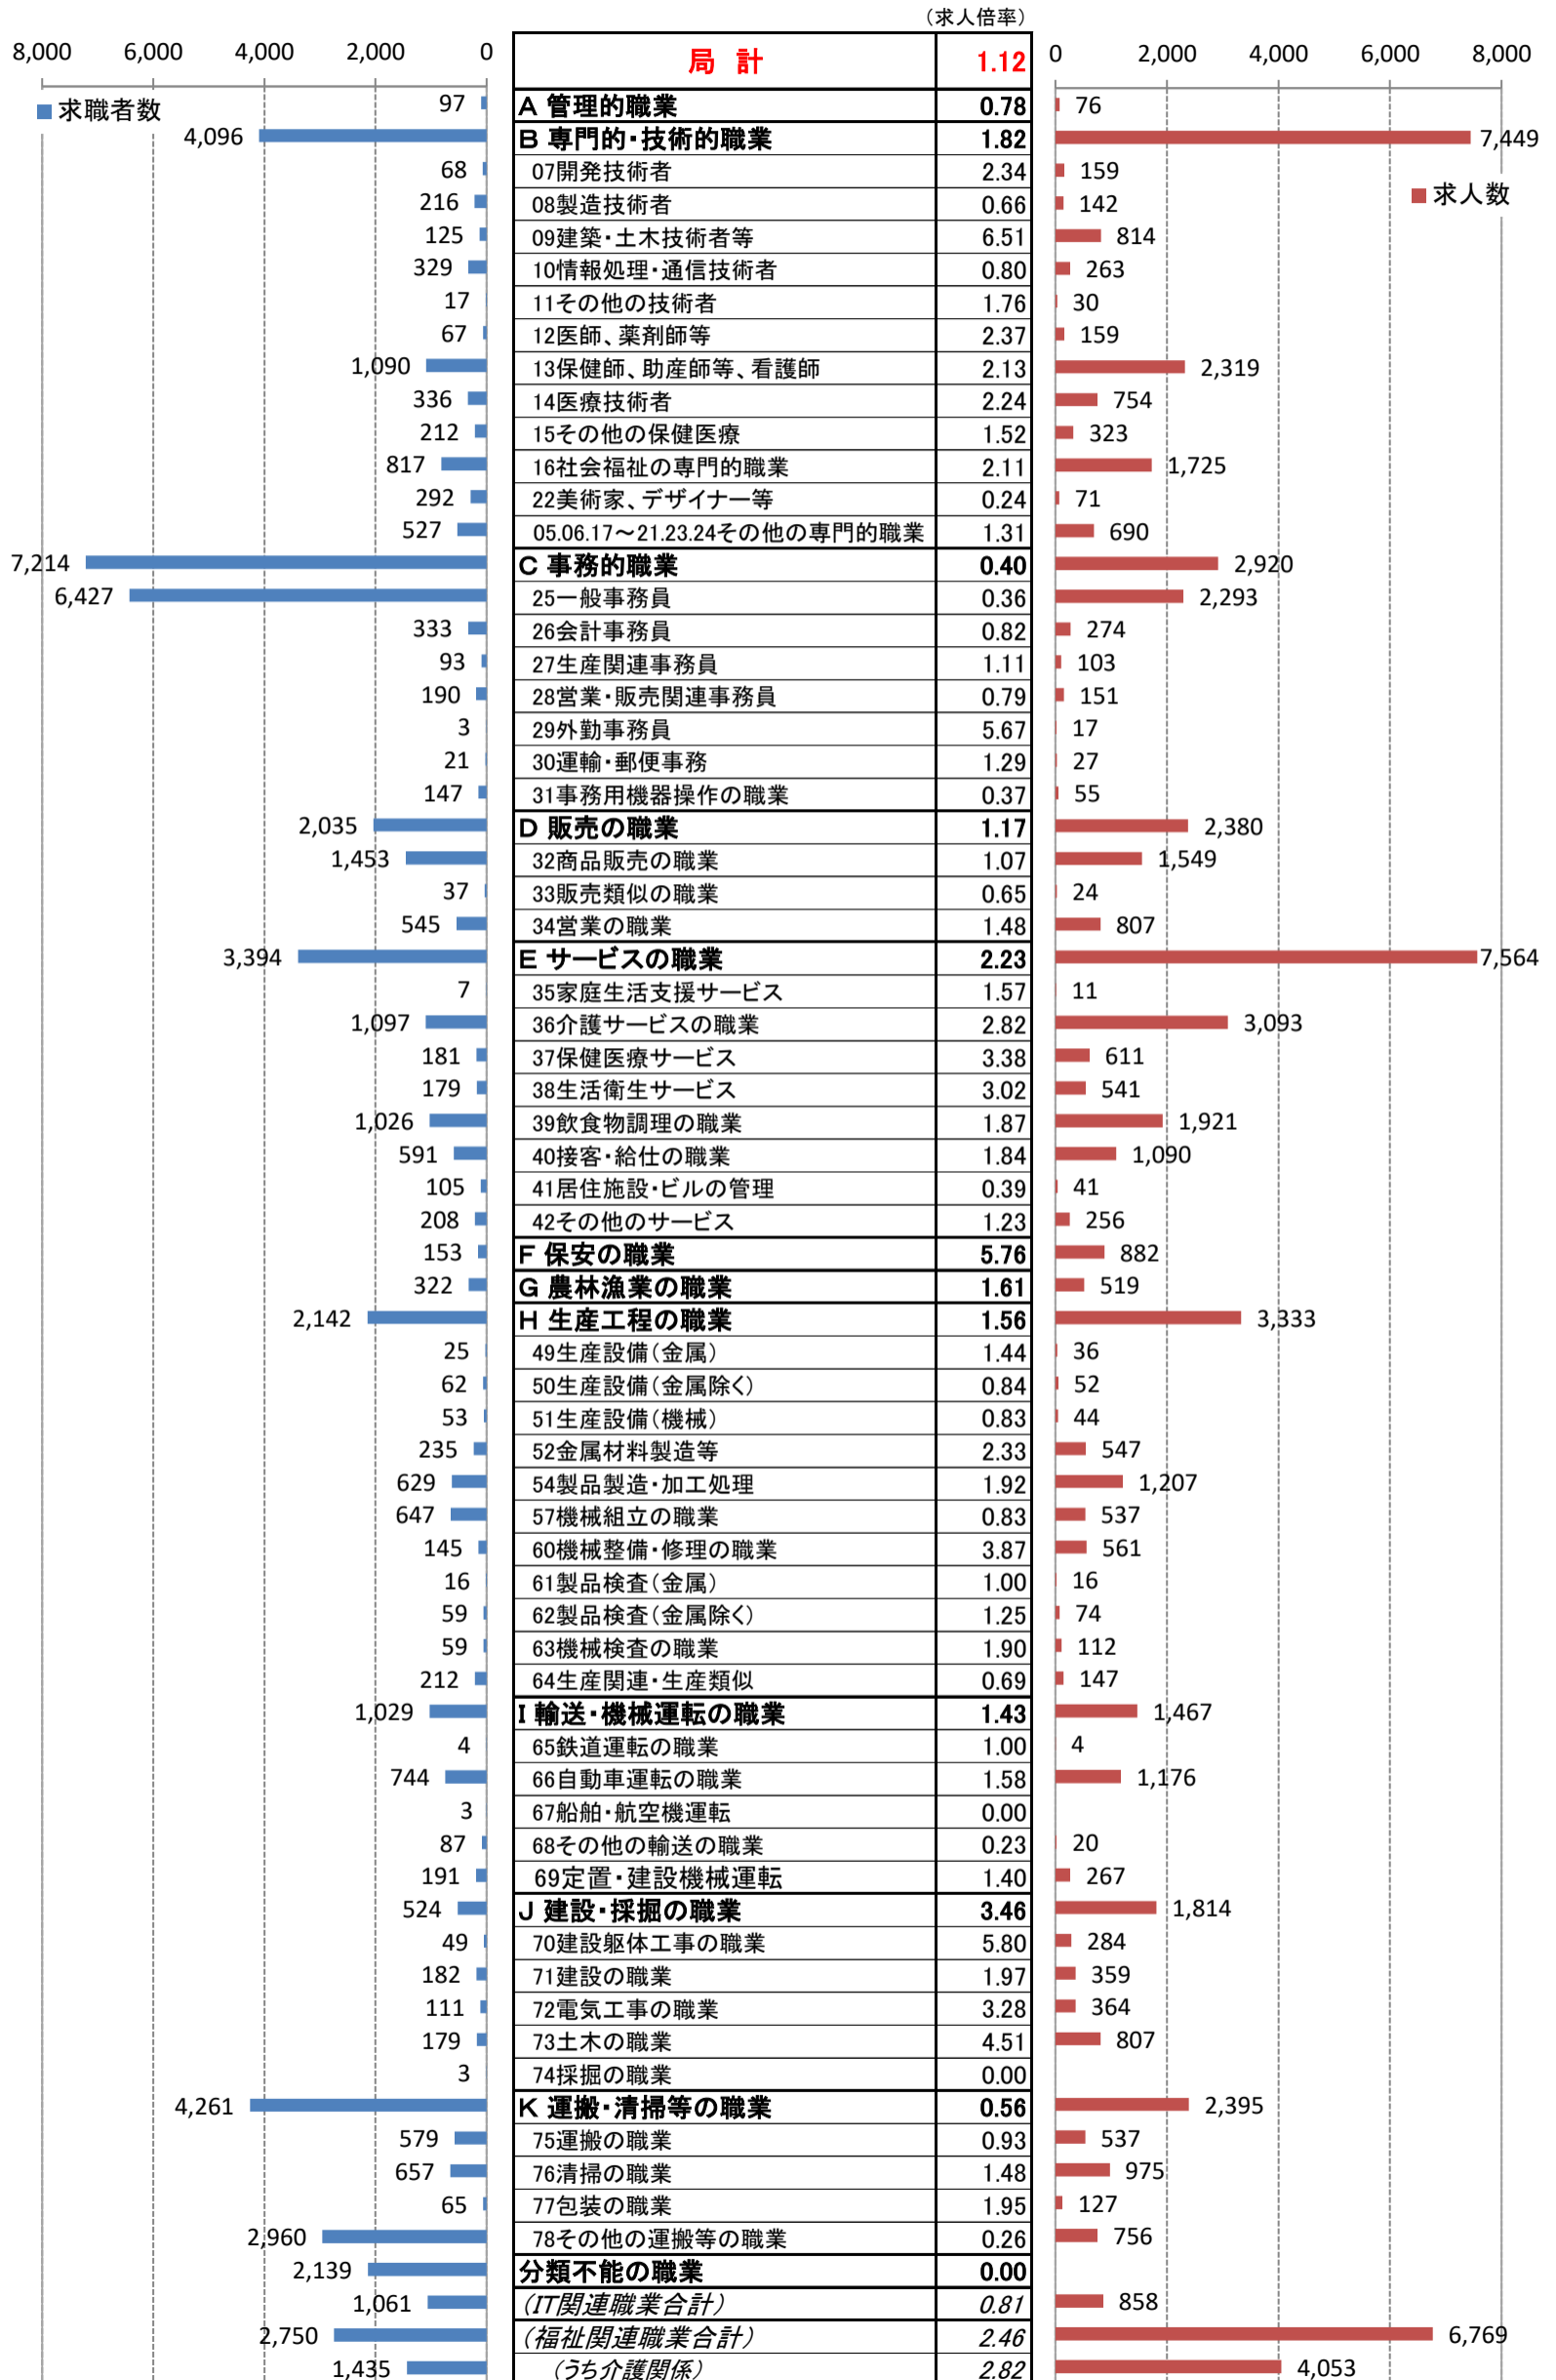

職業別<中分類>常用計 有効求人・求職・求人倍率 (令和3年2月)

職業別<中分類>常用的フルタイム 有効求人・求職・求人倍率 (令和3年2月)

職業別<中分類>常用的パートタイム 有効求人・求職・求人倍率 (令和3年2月)